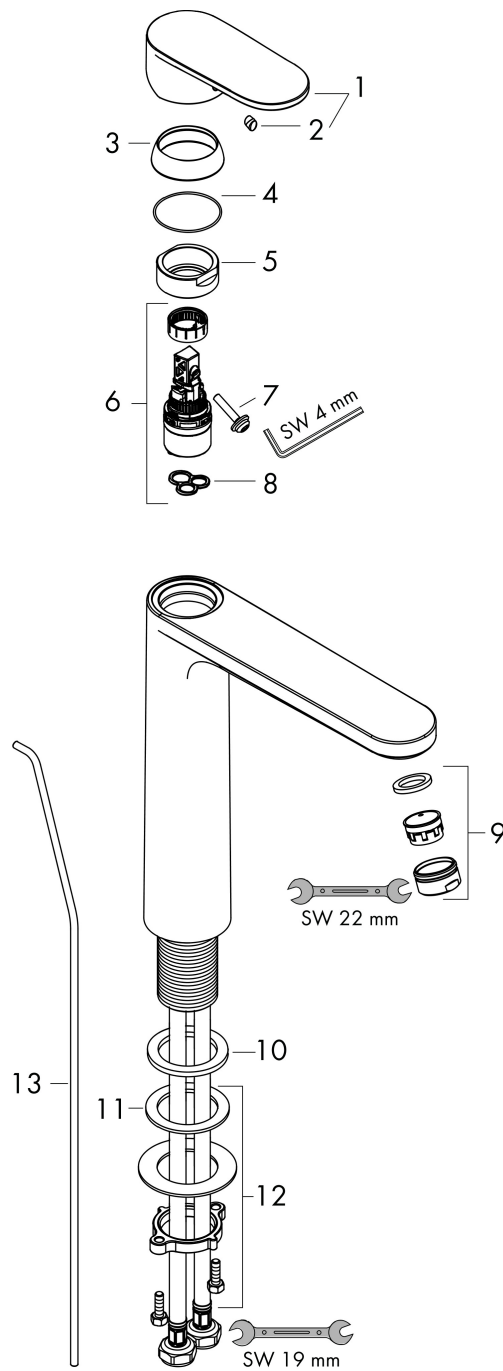

Merk	hansgrohe
Artikelnaam	Vernis Blend ééngreeps wastafelmengkraan 230 met PopUp trekwaste
Art.nr.	71572000
Oppervlakte	chrom
Netto prijs	143,21 EUR

Product foto

Kenmerken

- ComfortZone: 190
- voorsprong uitloop 169 mm
- uitloophoogte: 190 mm
- greepvariant: rechte greep
- vaste uitloop
- straalsoort: normale straal
- verstelbare perlator
- maximale doorstroomhoeveelheid bij 3 bar: 5 l/min
- keramisch kardoos
- pop-up afvoergarnituur G 1 ¼
- materiaal afvoergarnituur: synthetisch
- EU taxonomie: max 6l/min - draagt substantieel bij aan duurzaamheid

Maat tekeningen

Technologie

Straalsoorten

Merk hansgrohe
 Artikelnaam **Vernis Blend** ééngreeps wastafelmengkraan 230 met PopUp trekwaste
 Art.nr. 71572000
 Oppervlakte chroom
 Netto prijs 143,21 EUR

Stroomschema

Merk	hansgrohe
Artikelnaam	Vernis Blend ééngreeps wastafelmengkraan 230 met PopUp trekwaste
Art.nr.	71572000
Oppervlakte	chrom
Netto prijs	143,21 EUR

Explosietekening voor bouwjaar: >07/21

Merk	hansgrohe
Artikelnaam	Vernis Blend ééngreeps wastafelmengkraan 230 met PopUp trekwaste
Art.nr.	71572000
Oppervlakte	chrom
Netto prijs	143,21 EUR

Onderdelen voor bouwjaar: >07/21

Pos	Beschrijving	Art.nr.	Prijs
1	greep	93678000	26,73
2	greepstop	96338000	3,12
3	afdekkap	93680000	8,01
4	O-Ring 32x2	98193000	3,12
5	moer	93686000	21,22
6	kardoes compl.	97685000	54,08
7	borgschroef	95140000	4,99
8	dichting	98865000	26,73
9	perlator zwenkbaar M24x1 (7 l/min)	94443000	10,82
10	dichting	93687000	3,12
11	schachtbevestigingsset compl. (Ø 32)	13961000	21,22
12	stelring	97548000	3,12
13	trekstang	93683000	10,82
a	afvoergarnituur	92168000	34,01
b	schachtverlenging	13898000	66,87