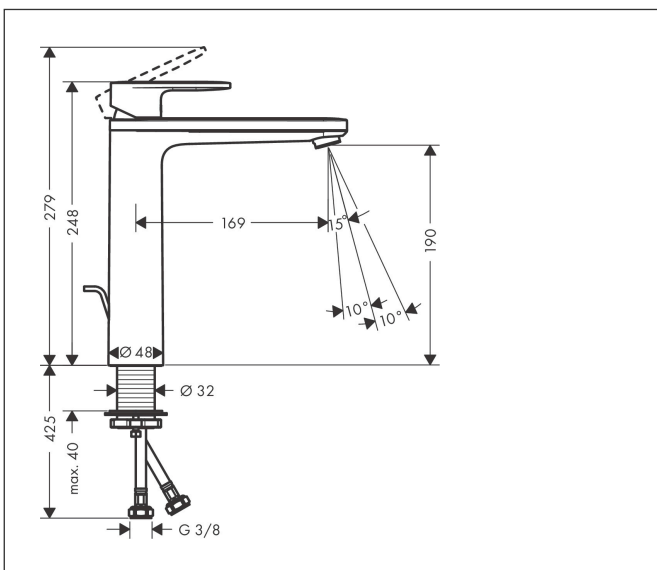

Merk	hansgrohe
Artikelnaam	Vernis Blend ééngreeps wastafelmengkraan 230 met PopUp trekwaste
Art.nr.	71572000
Oppervlakte	chrom
Netto prijs	143,21 EUR

Product foto

Kenmerken

- ComfortZone: 190
- voorsprong uitloop 169 mm
- uitloophoogte: 190 mm
- greepvariant: rechte greep
- vaste uitloop
- straalsoort: normale straal
- verstelbare perlator
- maximale doorstroomhoeveelheid bij 3 bar: 5 l/min
- keramisch kardoos
- pop-up afvoergarnituur G 1 ¼
- materiaal afvoergarnituur: synthetisch
- EU taxonomie: max 6l/min - draagt substantieel bij aan duurzaamheid

Maat tekeningen

Technologie

Straalsoorten

Merk hansgrohe
 Artikelnaam **Vernis Blend** ééngreeps wastafelmengkraan 230 met PopUp trekwaste
 Art.nr. 71572000
 Oppervlakte chroom
 Netto prijs 143,21 EUR

Stroomschema

Merk	hansgrohe
Artikelnaam	Vernis Blend ééngreeps wastafelmengkraan 230 met PopUp trekwaste
Art.nr.	71572000
Oppervlakte	chrom
Netto prijs	143,21 EUR

Explosietekening voor bouwjaar: >07/21

Merk	hansgrohe
Artikelnaam	Vernis Blend ééngreeps wastafelmengkraan 230 met PopUp trekwaste
Art.nr.	71572000
Oppervlakte	chrom
Netto prijs	143,21 EUR

Onderdelen voor bouwjaar: >07/21

Pos	Beschrijving	Art.nr.	Prijs
1	greep	93678000	26,73
2	greepstop	96338000	3,12
3	afdekkap	93680000	8,01
4	O-Ring 32x2	98193000	3,12
5	moer	93686000	21,22
6	kardoes compl.	97685000	54,08
7	borgschroef	95140000	4,99
8	dichting	98865000	26,73
9	perlator zwenkbaar M24x1 (7 l/min)	94443000	10,82
10	dichting	93687000	3,12
11	schachtbevestigingsset compl. (Ø 32)	13961000	21,22
12	stelring	97548000	3,12
13	trekstang	93683000	10,82
a	afvoergarnituur	92168000	34,01
b	schachtverlenging	13898000	66,87