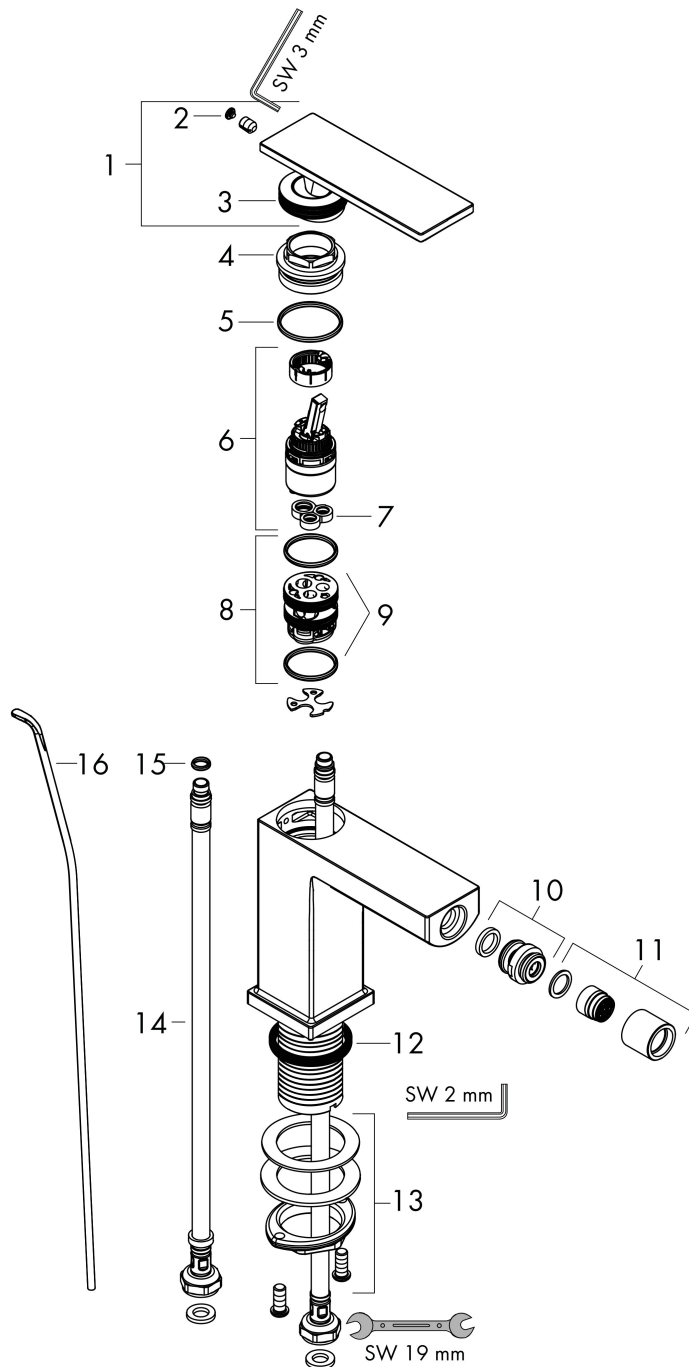

Merk	hansgrohe
Artikelnaam	Tecturis E Eéngreeps bidetkraan met pop-up afvoer
Art.nr.	73200000
Oppervlakte	chrom
Netto prijs	206,88 EUR

Explosietekening voor bouwjaar: >09/23