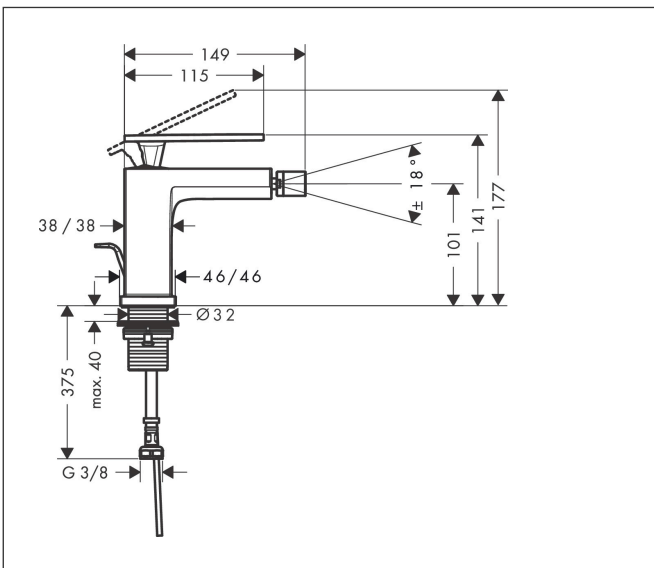

Merk hansgrohe  
 Artikelnaam **Tecturis E** Ééngreeps bidetkraan met pop-up afvoer  
 Art.nr. 73200000  
 Oppervlakte chroom  
 Netto prijs 206,88 EUR

## Kenmerken

- ééngreeps bidetmengkraan, afvoergarnituur
- voorsprong uitloop 130 mm
- uitloophoogte: 101 mm
- straalsoort: laminaire straal
- maximale doorstroomhoeveelheid bij 3 bar: 5 l/min
- keramisch kardoes
- temperatuurbegrenzing instelbaar
- pop-up afvoergarnituur G 1¼
- EU taxonomie: max 6l/min - draagt substantieel bij aan duurzaamheid

## Maat tekeningen