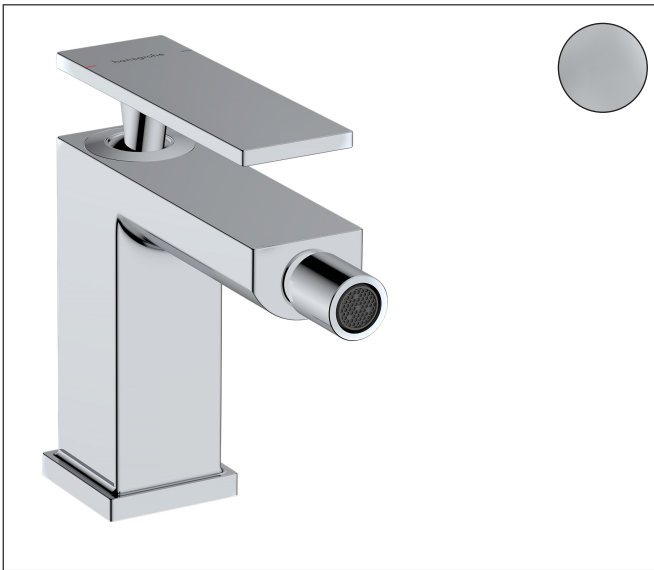

Merk hansgrohe  
 Artikelnaam **Tecturis E** Ééngreeps bidetkraan met pop-up afvoer  
 Art.nr. 73200000  
 Oppervlakte chroom  
 Netto prijs 206,88 EUR

## Kenmerken

- ééngreeps bidetmengkraan, afvoergarnituur
- voorsprong uitloop 130 mm
- uitloophoogte: 101 mm
- straalsoort: laminaire straal
- maximale doorstroomhoeveelheid bij 3 bar: 5 l/min
- keramisch kardoes
- temperatuurbegrenzing instelbaar
- pop-up afvoergarnituur G 1¼
- EU taxonomie: max 6l/min - draagt substantieel bij aan duurzaamheid