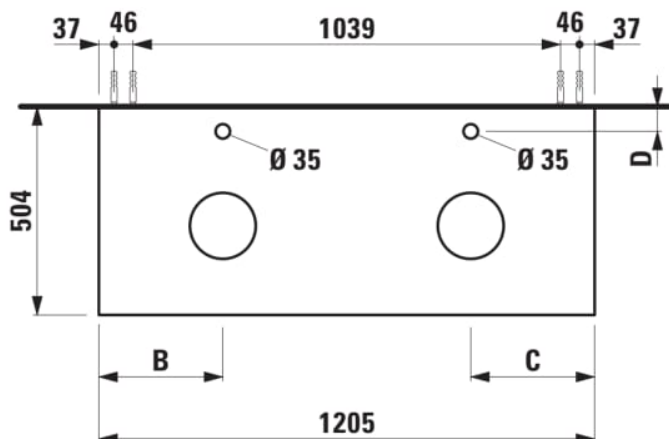

DESSINS TECHNIQUES