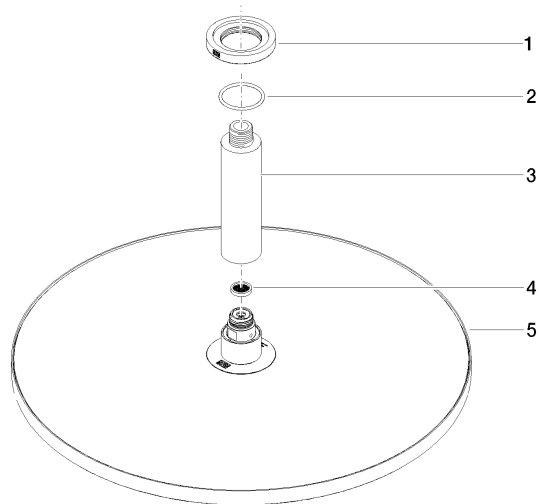

## Regenbrause mit Deckenanbindung 400 mm - Dark Brass gebürstet

SERIENSPEZIFISC

28 699 970 Produktversion ab 13.03.2017

28 699 970 Produktversion ab 13.03.2017

mm [inches]

Durchflussdiagramm

Zertifikate

LGA\_29

DVGW\_DW-  
6517DN0

WRAS\_2212

**Ersatzteilstückliste**

Nr.	Artikelnummer	Benennung	Verbaumenge	Lieferzeit
1	09 27 22 040-39	Rosette Ø 60 x Ø 35 x 9 mm - Dark Brass gebürstet	1,00	60
6	90 30 09 069 00 90	Montageschlüssel -	1,00	2
2	09 14 10 141 90	O-Ring NBR 70 34,59 x 2,62 mm -	1,00	2
4	09 23 01 075 90	Siebichtung Ø 18 x 3,5 mm -	1,00	2
5	90 12 05 090 00-39	Regenbrause rund Ø 400 mm - Dark Brass gebürstet	1,00	-
Ersatzteil nicht mehr bestellbar, bitte bestellen Sie den Nachfolgeartikel				
3	09 11 03 080-39	Anschluss Ø 35 x 135 mm - Dark Brass gebürstet	1,00	60