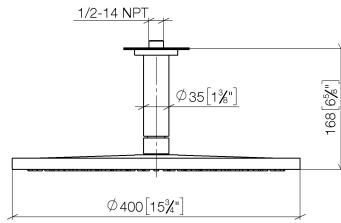

## Regenbrause mit Deckenanbindung 400 mm - Dark Brass gebürstet

SERIENSPEZIFISC

28 699 970 Produktversion ab 13.03.2017

28 699 970 Produktversion ab 13.03.2017

mm [inches]

Durchflussdiagramm

Zertifikate

LGA\_29

DVGW\_DW-  
6517DN0

WRAS\_2212

**Ersatzteilstückliste**

Nr.	Artikelnummer	Benennung	Verbaumenge	Lieferzeit
1	09 27 22 040-39	Rosette Ø 60 x Ø 35 x 9 mm - Dark Brass gebürstet	1,00	60
6	90 30 09 069 00 90	Montageschlüssel -	1,00	2
2	09 14 10 141 90	O-Ring NBR 70 34,59 x 2,62 mm -	1,00	2
4	09 23 01 075 90	Siebichtung Ø 18 x 3,5 mm -	1,00	2
5	90 12 05 090 00-39	Regenbrause rund Ø 400 mm - Dark Brass gebürstet	1,00	-
Ersatzteil nicht mehr bestellbar, bitte bestellen Sie den Nachfolgeartikel				
3	09 11 03 080-39	Anschluss Ø 35 x 135 mm - Dark Brass gebürstet	1,00	60