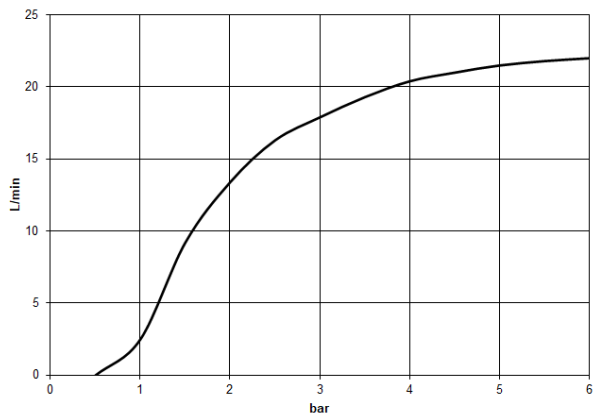

## Regenbrause mit Deckenanbindung 400 mm - Dark Brass gebürstet

SERIENSPEZIFISC

28 699 970 Produktversion ab 13.03.2017

28 699 970 Produktversion ab 13.03.2017

mm [inches]

Durchflussdiagramm

Zertifikate

LGA\_29

DVGW\_DW-  
6517DN0

WRAS\_2212

**Ersatzteilstückliste**

Nr.	Artikelnummer	Benennung	Verbaumenge	Lieferzeit
1	09 27 22 040-39	Rosette Ø 60 x Ø 35 x 9 mm - Dark Brass gebürstet	1,00	60
6	90 30 09 069 00 90	Montageschlüssel -	1,00	2
2	09 14 10 141 90	O-Ring NBR 70 34,59 x 2,62 mm -	1,00	2
4	09 23 01 075 90	Siebichtung Ø 18 x 3,5 mm -	1,00	2
5	90 12 05 090 00-39	Regenbrause rund Ø 400 mm - Dark Brass gebürstet	1,00	-
Ersatzteil nicht mehr bestellbar, bitte bestellen Sie den Nachfolgeartikel				
3	09 11 03 080-39	Anschluss Ø 35 x 135 mm - Dark Brass gebürstet	1,00	60