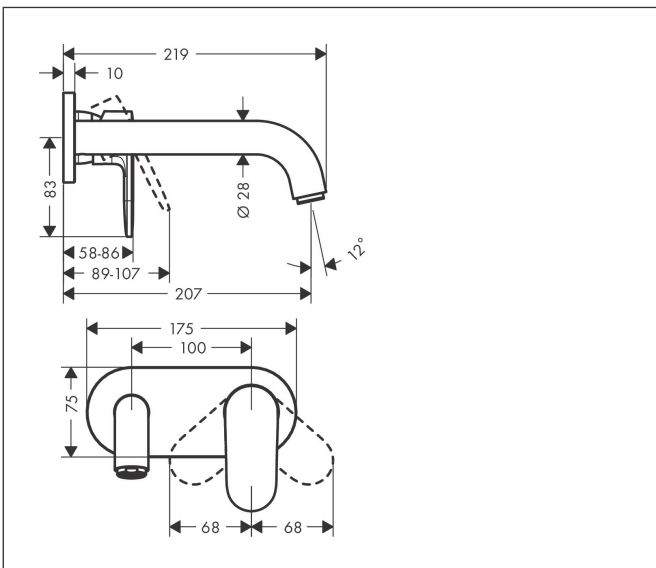

## Kenmerken

- voorsprong uitloop 207 mm
- greepvariant: rechte greep
- vaste uitloop
- straalsoort: normale straal
- maximale doorstroomhoeveelheid bij 3 bar: 5 l/min
- keramisch kardoos
- de greep kan rechts of links worden geplaatst, afhankelijk van de montage van het inbouwdeel
- EU taxonomie: max 6l/min - draagt substantieel bij aan duurzaamheid

## Maat tekeningen