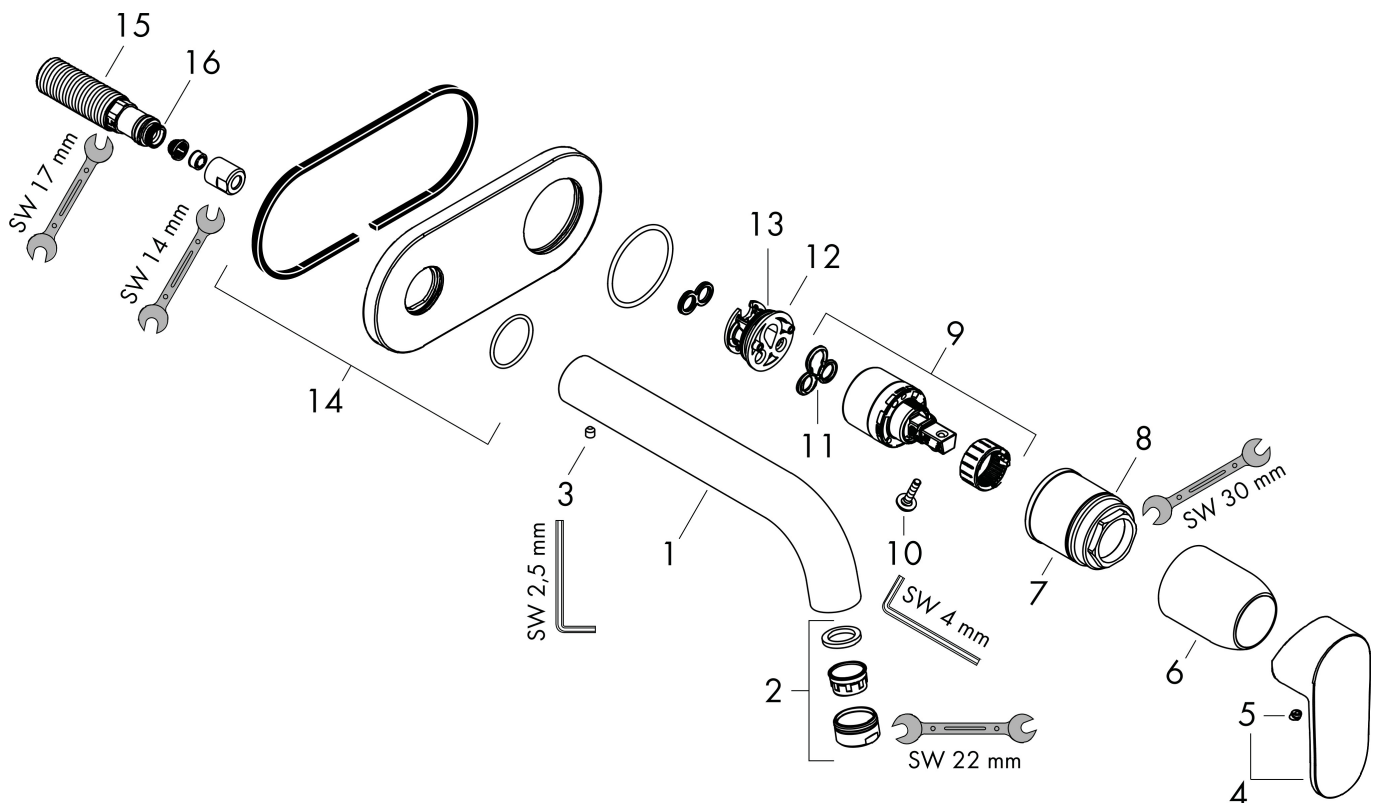

Merk	hansgrohe
Artikelnaam	Vernis Blend ééngreeps wastafelmengkraan inbouw voor wandmontage voorsprong 20,7 cm
Art.nr.	71576000
Oppervlakte	chrom
Netto prijs	149,52 EUR

Explosietekening voor bouwjaar: >04/21