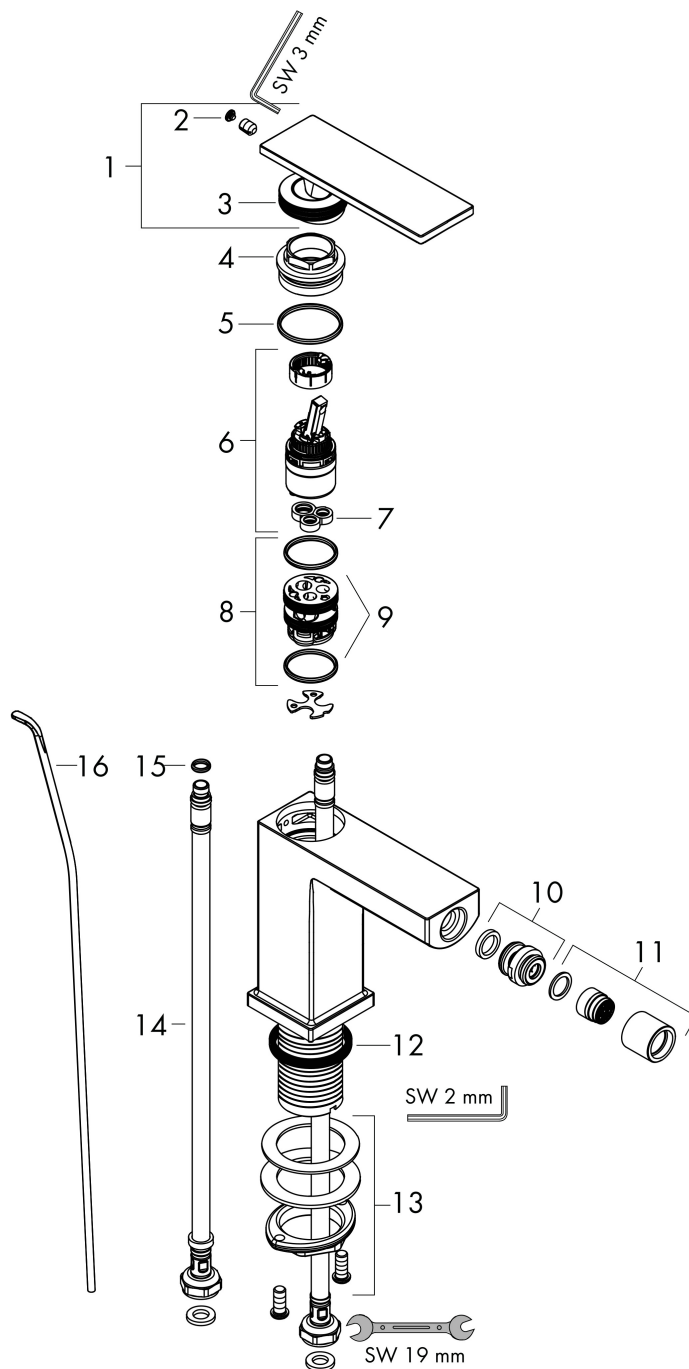

Merk hansgrohe
 Artikelnaam **Tecturis E** Ééngreeps bidetkraan met pop-up afvoer
 Art.nr. 73200140
 Oppervlakte Brushed Bronze
 Netto prijs 310,29 EUR

Product foto

Kenmerken

- ééngreeps bidetmengkraan, afvoergarnituur
- voorsprong uitloop 130 mm
- uitloophoogte: 101 mm
- straalsoort: laminaire straal
- maximale doorstroomhoeveelheid bij 3 bar: 5 l/min
- keramisch kardoes
- temperatuurbegrenzing instelbaar
- pop-up afvoergarnituur G 1¼
- EU taxonomie: max 6l/min - draagt substantieel bij aan duurzaamheid

Maat tekeningen

Technologie

Merk hansgrohe
 Artikelnaam **Tecturis E** Eéngreeps bidetkraan met pop-up afvoer
 Art.nr. 73200140
 Oppervlakte Brushed Bronze
 Netto prijs 310,29 EUR

Stroomschema

Merk	hansgrohe
Artikelnaam	Tecturis E Eéngreeps bidetkraan met pop-up afvoer
Art.nr.	73200140
Oppervlakte	Brushed Bronze
Netto prijs	310,29 EUR

Explosietekening voor bouwjaar: >09/23

Merk	hansgrohe
Artikelnaam	Tecturis E Eéngreeps bidetkraan met pop-up afvoer
Art.nr.	73200140
Oppervlakte	Brushed Bronze
Netto prijs	310,29 EUR

Onderdelen voor bouwjaar: >09/23

Pos	Beschrijving	Art.nr.	Prijs
1	greep	94992140	170,60
2	greepstop	93983000	7,70
3	O-ring 30x1,5	98433000	3,00
4	moer	94993000	16,60
5	O-ring 29x2	98391000	3,00
6	kardoes compl.	92900000	40,60
7	dichting	93383000	10,40
8	kardoesadapter	95975000	7,70
9	O-ring 23x2	98398000	3,00
10	kogelgewricht	97362140	49,10
11	straalschijf	93743000	32,70
12	vlakdichting	98749000	4,80
13	schachtbevestigingsset compl. (Ø 32)	13961000	20,40
14	aansluitslang 450 mm M8x0,75 G3/8	97206000	25,70
15	O-ring 6,6x1,6	93019000	3,00
16	trekstang	96657140	15,60
a	afvoergarnituur	94139000	71,40