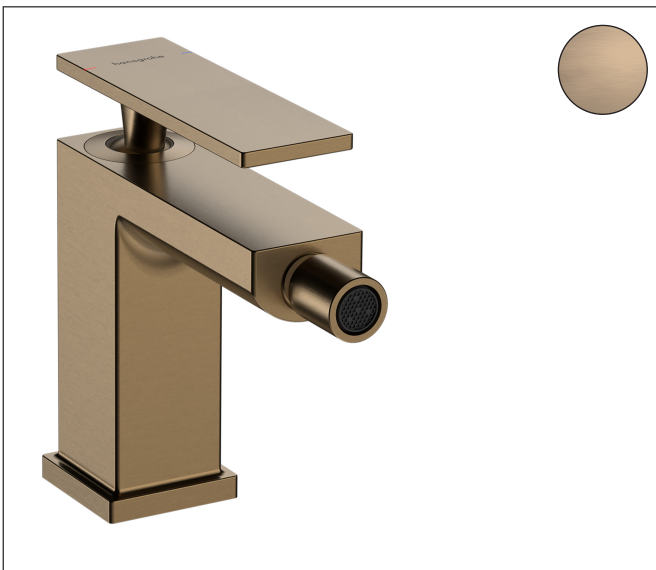

Merk hansgrohe
 Artikelnaam **Tecturis E** Ééngreeps bidetkraan met pop-up afvoer
 Art.nr. 73200140
 Oppervlakte Brushed Bronze
 Netto prijs 310,29 EUR

Product foto

Kenmerken

- ééngreeps bidetmengkraan, afvoergarnituur
- voorsprong uitloop 130 mm
- uitloophoogte: 101 mm
- straalsoort: laminaire straal
- maximale doorstroomhoeveelheid bij 3 bar: 5 l/min
- keramisch kardoes
- temperatuurbegrenzing instelbaar
- pop-up afvoergarnituur G 1¼
- EU taxonomie: max 6l/min - draagt substantieel bij aan duurzaamheid

Maat tekeningen

Technologie

Merk hansgrohe
 Artikelnaam **Tecturis E** Eéngreeps bidetkraan met pop-up afvoer
 Art.nr. 73200140
 Oppervlakte Brushed Bronze
 Netto prijs 310,29 EUR

Stroomschema

Merk	hansgrohe
Artikelnaam	Tecturis E Eéngreeps bidetkraan met pop-up afvoer
Art.nr.	73200140
Oppervlakte	Brushed Bronze
Netto prijs	310,29 EUR

Explosietekening voor bouwjaar: >09/23

Merk	hansgrohe
Artikelnaam	Tecturis E Eéngreeps bidetkraan met pop-up afvoer
Art.nr.	73200140
Oppervlakte	Brushed Bronze
Netto prijs	310,29 EUR

Onderdelen voor bouwjaar: >09/23