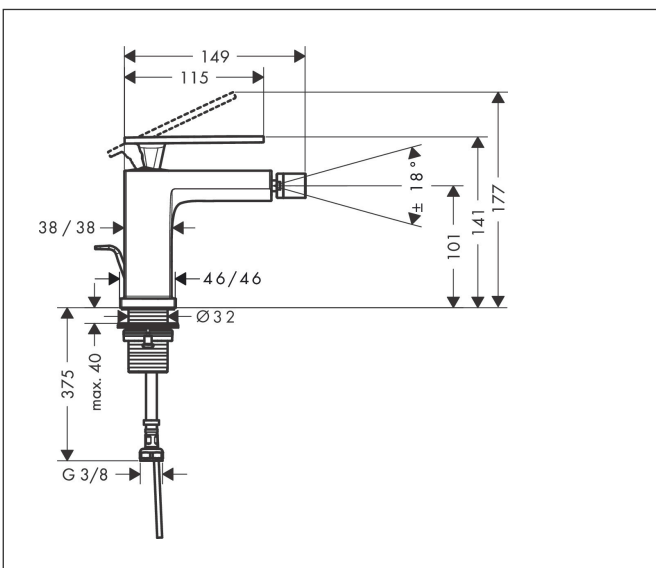

Merk hansgrohe
 Artikelnaam **Tecturis E** Ééngreeps bidetkraan met pop-up afvoer
 Art.nr. 73200140
 Oppervlakte Brushed Bronze
 Netto prijs 310,29 EUR

Product foto

Kenmerken

- ééngreeps bidetmengkraan, afvoergarnituur
- voorsprong uitloop 130 mm
- uitloophoogte: 101 mm
- straalsoort: laminaire straal
- maximale doorstroomhoeveelheid bij 3 bar: 5 l/min
- keramisch kardoes
- temperatuurbegrenzing instelbaar
- pop-up afvoergarnituur G 1¼
- EU taxonomie: max 6l/min - draagt substantieel bij aan duurzaamheid

Maat tekeningen

Technologie

Merk hansgrohe
 Artikelnaam **Tecturis E** Eéngreeps bidetkraan met pop-up afvoer
 Art.nr. 73200140
 Oppervlakte Brushed Bronze
 Netto prijs 310,29 EUR

Stroomschema

Merk	hansgrohe
Artikelnaam	Tecturis E Eéngreeps bidetkraan met pop-up afvoer
Art.nr.	73200140
Oppervlakte	Brushed Bronze
Netto prijs	310,29 EUR

Explosietekening voor bouwjaar: >09/23

Merk	hansgrohe
Artikelnaam	Tecturis E Eéngreeps bidetkraan met pop-up afvoer
Art.nr.	73200140
Oppervlakte	Brushed Bronze
Netto prijs	310,29 EUR

Onderdelen voor bouwjaar: >09/23

Pos	Beschrijving	Art.nr.	Prijs
1	greep	94992140	170,60
2	greepstop	93983000	7,70
3	O-ring 30x1,5	98433000	3,00
4	moer	94993000	16,60
5	O-ring 29x2	98391000	3,00
6	kardoes compl.	92900000	40,60
7	dichting	93383000	10,40
8	kardoesadapter	95975000	7,70
9	O-ring 23x2	98398000	3,00
10	kogelgewricht	97362140	49,10
11	straalschijf	93743000	32,70
12	vlakdichting	98749000	4,80
13	schachtbevestigingsset compl. (Ø 32)	13961000	20,40
14	aansluitslang 450 mm M8x0,75 G3/8	97206000	25,70
15	O-ring 6,6x1,6	93019000	3,00
16	trekstang	96657140	15,60
a	afvoergarnituur	94139000	71,40