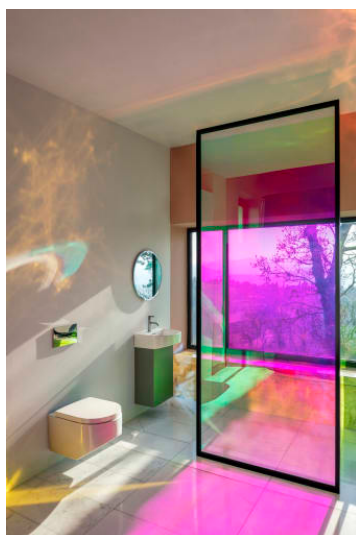

Netto gewicht / kg : 12,5

Verpakking : 1

TE COMBINEREN MET

Compact wastafel met
kraanplateau

H815341...1041

SONAR

De internationaal geprezen eclectische designer Patricia Urquiola onthult de derde generatie van LAUFENs SaphirKeramik - zij brengt dit buitengewone materiaal met grote gevoeligheid naar een derde dimensie - en creëert de collectie met de naam: SONAR.