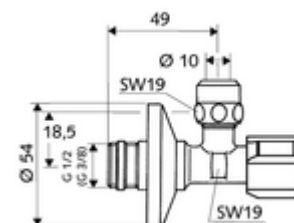

Artikelnummer: 05 428 06 99

Haakse-kraan met regelfunctie COMFORT met filter

Met COMFORT-greep. Ter bescherming van hoogwaardige kranen, bijv. elektronisch gestuurde kranen. Volgens DIN 3227.

Leveringsomvang

- Haakse-kraan
 - COMFORT-greep
 - Filter (maaswijdte: 250 µm)
 - ASAG easy (Zelfdichtende schroefdraad)
 - Lange schuifhuls
- Trekvaste messing conus-klemschroefkoppeling met lengtecompensatie
- Schuifrozet Ø 54 mm

Technische gegevens

- Werkstof: Messing conform de Duitse drinkwaterverordening
- Oppervlak: Chroom
- Aansluiting: DN 15 G 1/2 M met ASAG easy
- Uitgang: DN 10 G 3/8 M
- Certificaten: P-IX 198/IA, ACS
- Geluidsklasse: I
- Debietsklasse: A