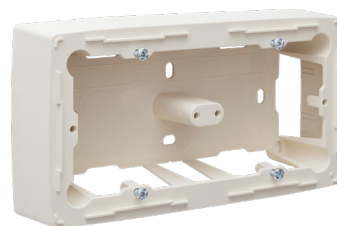

Dubbele opbouwdoos voor alle inbouwapparaten uit de Original-reeks, Cream

100-77500

4 jaar
garantie

De tweevoudige opbouwdoos in Niko Original Cream afwerking heeft tot doel om in bepaalde omstandigheden bvb door de dikte van de wanden, toch een inbouwfunctie te kunnen plaatsen. Kan voor alle functies gebruikt worden met uitzondering van de tijdschakelaar.

Technische gegevens

Dubbele opbouwdoos voor alle inbouwapparaten uit de Original-reeks, Cream.

Opbouwdoos voor 2 apparaten. De doos wordt rechtstreeks op de wand gemonteerd. Buisingen 5/8" of 3/4" kunnen gemonteerd worden. De apparaten (schakelaars, drukknoppen, signaallampen, geen tijdschakelaars) worden in de doos vastgeschroefd, de schroeven zijn voorzien. De doos is vervaardigd uit ABS slagvaste, stofwerende, halogeenvrije zelfdovende. De grondstof is in de massa gekleurd, cream (bij benadering RAL 1013). Afmetingen: 158 x 87 x 37mm. CE gemarkeerd.

- Beschermingsgraad: Zie beschermingsgraad van de opbouwfunctie
- Markering: CE

CE