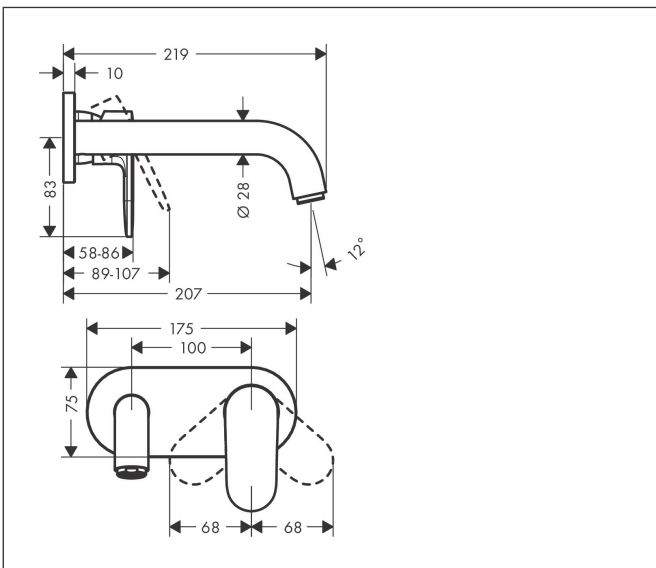

Merk	hansgrohe
Artikelnaam	Vernis Blend ééngreeps wastafelmengkraan inbouw voor wandmontage voorsprong 20,7 cm
Art.nr.	71576670
Oppervlakte	mat zwart
Netto prijs	209,27 EUR

Product foto

Kenmerken

- voorsprong uitloop 207 mm
- greepvariant: rechte greep
- vaste uitloop
- straalsoort: normale straal
- maximale doorstroomhoeveelheid bij 3 bar: 5 l/min
- keramisch kardoos
- de greep kan rechts of links worden geplaatst, afhankelijk van de montage van het inbouwdeel
- EU taxonomie: max 6l/min - draagt substantieel bij aan duurzaamheid

Maat tekeningen

Technologie

Straalsoorten

Certificaat

Merk	hansgrohe
Artikelnaam	Vernis Blend ééngreeps wastafelmengkraan inbouw voor wandmontage voorsprong 20,7 cm
Art.nr.	71576670
Oppervlakte	mat zwart
Netto prijs	209,27 EUR

Benodigde onderdelen

Product foto	Artikelnaam	Art.nr.	Prijs
	hansgrohe Inbouwdeel voor ééngreeps wastafelkraan wandmontage	13622180	233,66

Merk: hansgrohe
 Artikelnaam: **Vernis Blend** ééngreeps wastafelmengkraan inbouw voor wandmontage
 voorsprong 20,7 cm
 Art.nr.: 71576670
 Oppervlakte: mat zwart
 Netto prijs: 209,27 EUR

Pos	Beschrijving	Art.nr.	Prijs
1	uitloop compl.	93710670	63,34
2	perlator M24x1	92254670	51,06
3	inbusschroef M5x5	98446000	3,12
4	greep	93715670	51,06
5	greepstop	96338000	3,12
6	huls	98790670	40,14
7	moer	95622000	34,01
8	O-ring 39x1,5	98400000	3,12
9	kardoes compl.	92730000	54,08
10	borgschroef	95140000	4,99
11	dichting	95008000	8,01
12	kardoesadapter	95779000	13,21
13	O-ring 26x2	98147000	3,12
14			
15	aansluiting G½	93771000	21,22
16	O-ring 13x2	98128000	3,12
a	Inbouwdelen	13622180	233,66
b	afvoer	50001670	63,49
c	verlengset 25 mm voor 13622180	31971000	123,82