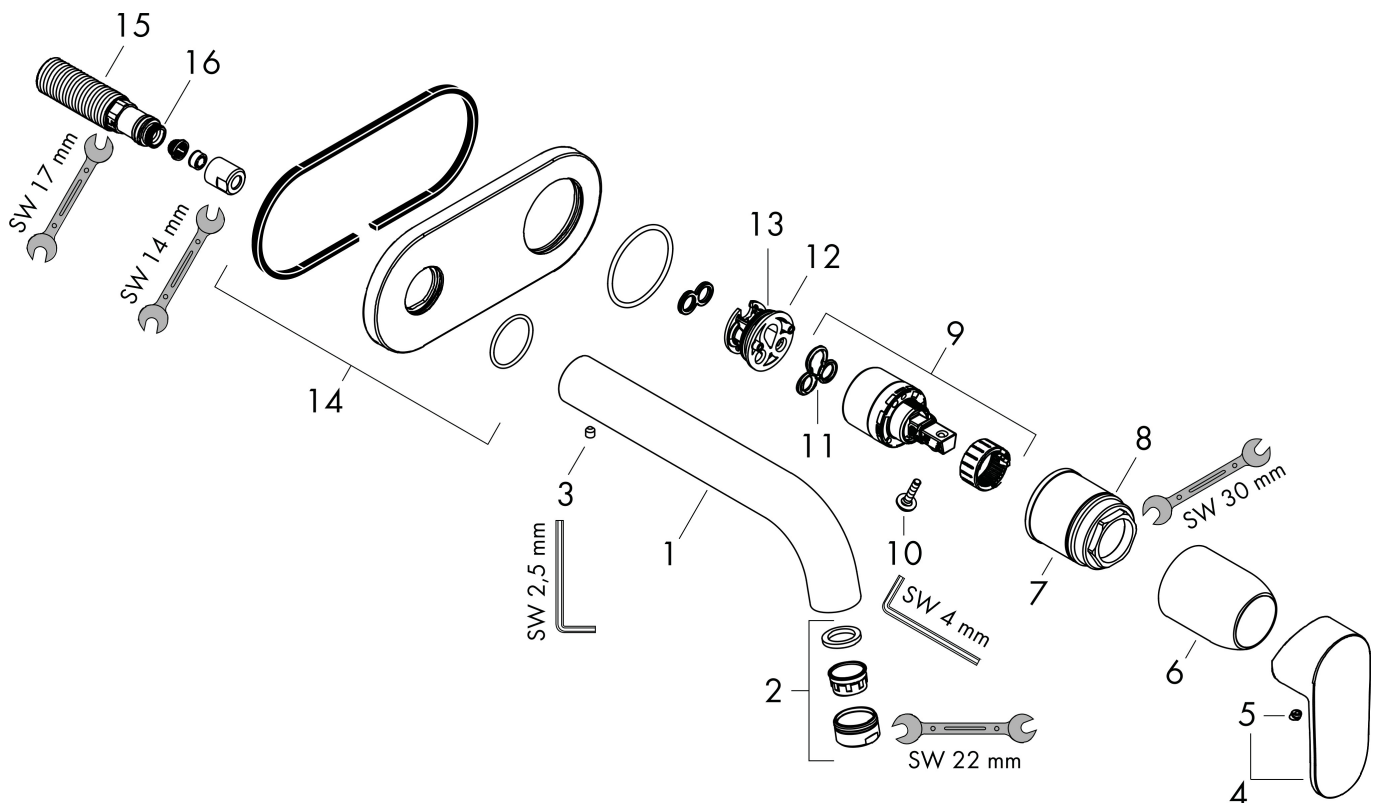

Merk	hansgrohe
Artikelnaam	Vernis Blend ééngreeps wastafelmengkraan inbouw voor wandmontage voorsprong 20,7 cm
Art.nr.	71576670
Oppervlakte	mat zwart
Netto prijs	209,27 EUR

Product foto

Kenmerken

- voorsprong uitloop 207 mm
- greepvariant: rechte greep
- vaste uitloop
- straalsoort: normale straal
- maximale doorstroomhoeveelheid bij 3 bar: 5 l/min
- keramisch kardoos
- de greep kan rechts of links worden geplaatst, afhankelijk van de montage van het inbouwdeel
- EU taxonomie: max 6l/min - draagt substantieel bij aan duurzaamheid

Benodigde onderdelen

Product foto	Artikelnaam	Art.nr.	Prijs
	hansgrohe Inbouwdeel voor ééngreeps wastafelkraan wandmontage	13622180	233,66

Merk: hansgrohe
 Artikelnaam: **Vernis Blend** ééngreeps wastafelmengkraan inbouw voor wandmontage
 voorsprong 20,7 cm
 Art.nr.: 71576670
 Oppervlakte: mat zwart
 Netto prijs: 209,27 EUR

Stroomschema

Merk	hansgrohe
Artikelnaam	Vernis Blend ééngreeps wastafelmengkraan inbouw voor wandmontage voorsprong 20,7 cm
Art.nr.	71576670
Oppervlakte	mat zwart
Netto prijs	209,27 EUR

Explosietekening voor bouwjaar: >04/21

Pos	Beschrijving	Art.nr.	Prijs
1	uitloop compl.	93710670	63,34
2	perlator M24x1	92254670	51,06
3	inbusschroef M5x5	98446000	3,12
4	greep	93715670	51,06
5	greepstop	96338000	3,12
6	huls	98790670	40,14
7	moer	95622000	34,01
8	O-ring 39x1,5	98400000	3,12
9	kardoes compl.	92730000	54,08
10	borgschroef	95140000	4,99
11	dichting	95008000	8,01
12	kardoesadapter	95779000	13,21
13	O-ring 26x2	98147000	3,12
14			
15	aansluiting G½	93771000	21,22
16	O-ring 13x2	98128000	3,12
a	Inbouwdelen	13622180	233,66
b	afvoer	50001670	63,49
c	verlengset 25 mm voor 13622180	31971000	123,82