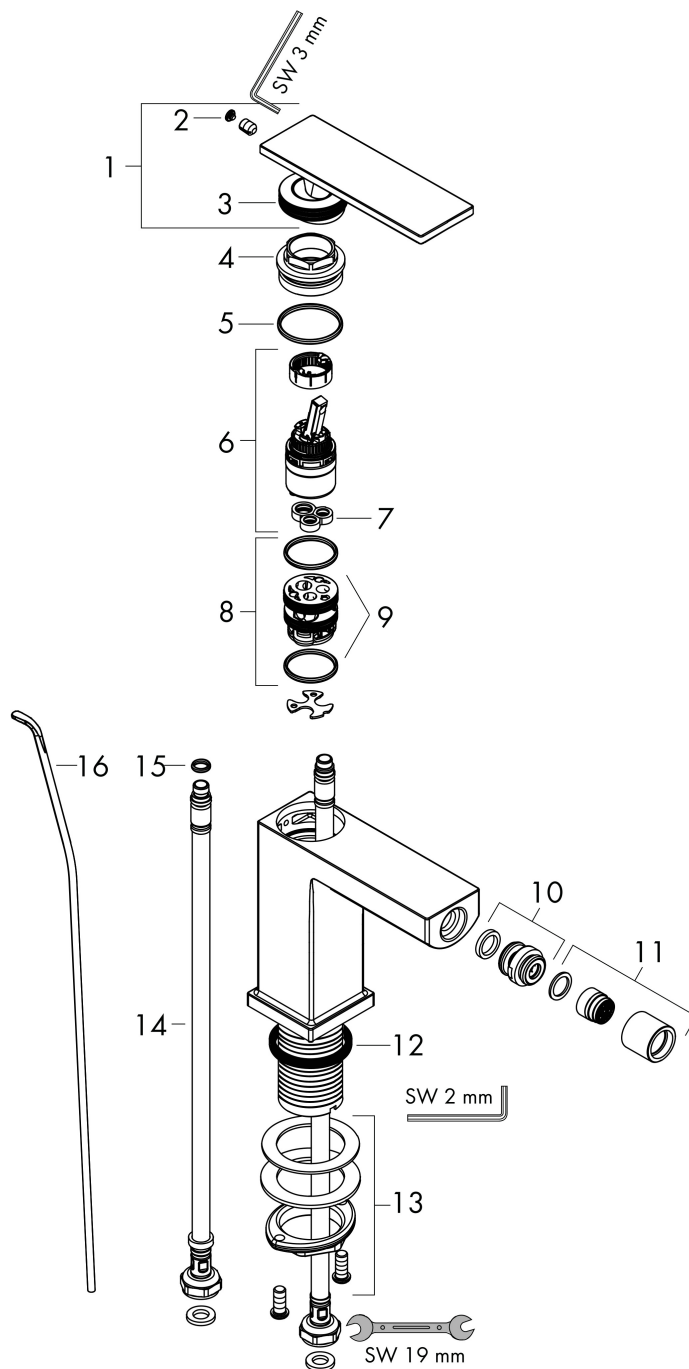

Merk	hansgrohe
Artikelnaam	Tecturis E Eéngreeps bidetkraan met pop-up afvoer
Art.nr.	73200670
Oppervlakte	Mat zwart
Netto prijs	289,65 EUR

Explosietekening voor bouwjaar: >09/23