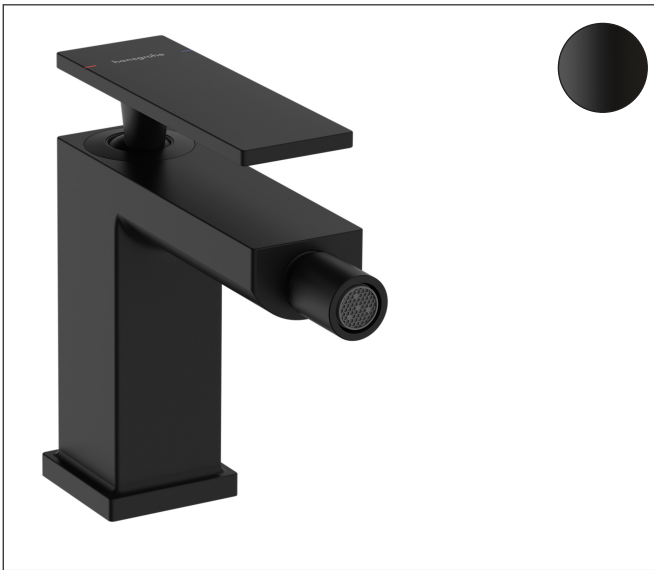

Merk	hansgrohe
Artikelnaam	<b>Tecturis E</b> Ééngreeps bidetkraan met pop-up afvoer
Art.nr.	73200670
Oppervlakte	Mat zwart
Netto prijs	289,65 EUR

## Product foto

## Kenmerken

- ééngreeps bidetmengkraan, afvoergarnituur
- voorsprong uitloop 130 mm
- uitloophoogte: 101 mm
- straalsoort: laminaire straal
- maximale doorstroomhoeveelheid bij 3 bar: 5 l/min
- keramisch kardoes
- temperatuurbegrenzing instelbaar
- pop-up afvoergarnituur G 1¼
- EU taxonomie: max 6l/min - draagt substantieel bij aan duurzaamheid

## Technologie

Merk hansgrohe  
 Artikelnaam **Tecturis E** Eéngreeps bidetkraan met pop-up afvoer  
 Art.nr. 73200670  
 Oppervlakte Mat zwart  
 Netto prijs 289,65 EUR