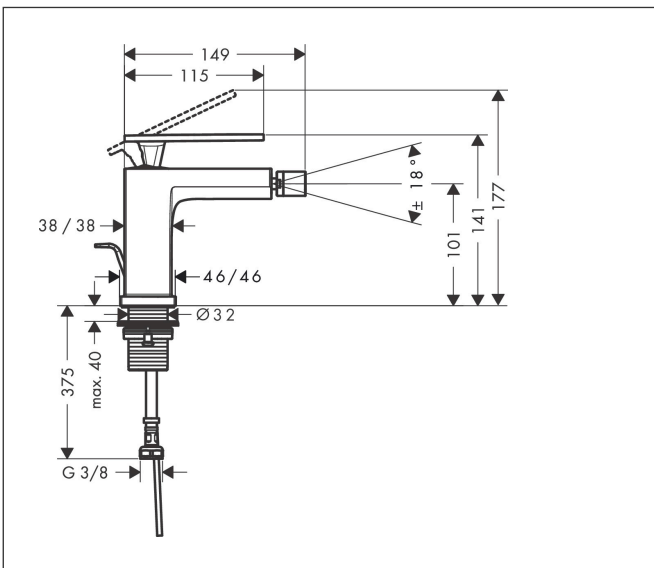

Merk	hansgrohe
Artikelnaam	<b>Tecturis E</b> Ééngreeps bidetkraan met pop-up afvoer
Art.nr.	73200670
Oppervlakte	Mat zwart
Netto prijs	289,65 EUR

## Kenmerken

- ééngreeps bidetmengkraan, afvoergarnituur
- voorsprong uitloop 130 mm
- uitloophoogte: 101 mm
- straalsoort: laminaire straal
- maximale doorstroomhoeveelheid bij 3 bar: 5 l/min
- keramisch kardoes
- temperatuurbegrenzing instelbaar
- pop-up afvoergarnituur G 1¼
- EU taxonomie: max 6l/min - draagt substantieel bij aan duurzaamheid

## Maat tekeningen