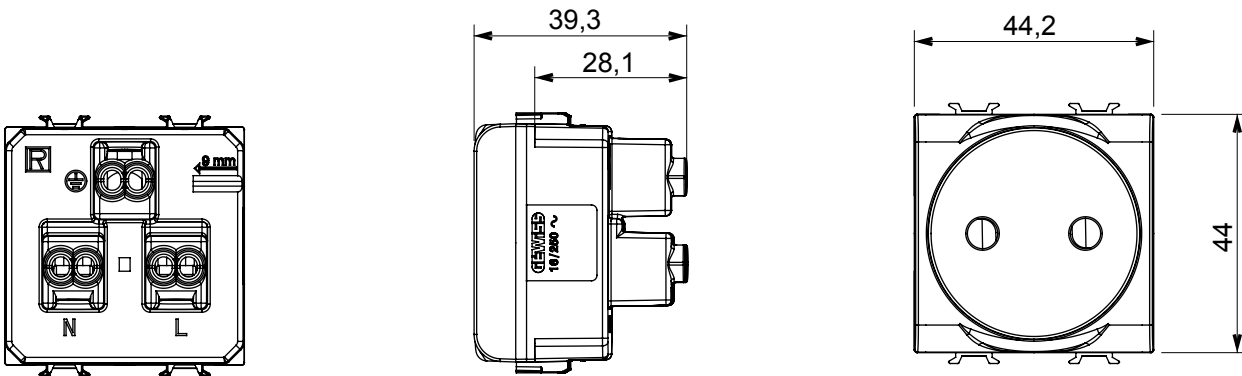

DIMENSIONAL

TECHNICAL SYMBOLOGY

STANDARDS/APPROVALS