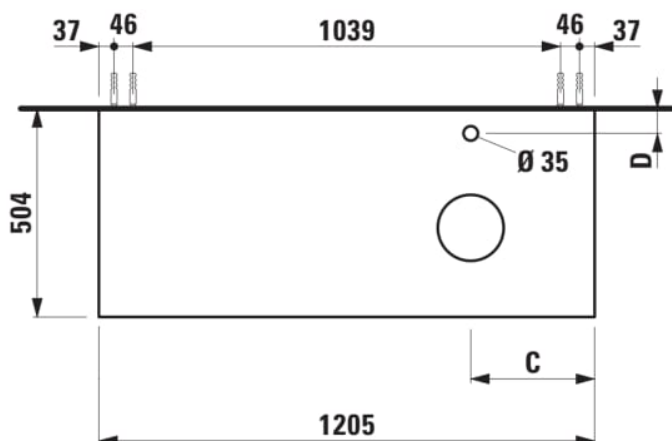

ARUN

Meuble bas 1205X504mm, 1 tiroir, découpe à droite, avec trou pour robinet, dessus Botticino Crema

DIMENSIONS

Longueur	1205 mm
Largeur	505 mm
Hauteur	390 mm

COULEUR ET FINITION

630 Noce canaletto (Placage de bois véritable) / Verre blanc

Combinaison des portes et des tiroirs : 1 Tiroir

Position du lavabo : Droite

Type d'installation : Suspendu

Matériau : MDF

Structure du meuble : Tiroirs

Poids net / kg : 48,5

Système d'ouverture et de fermeture : Tiroirs avec fermeture amortie

DESSINS TECHNIQUES

COMPATIBLE AVEC

Organisateur de tiroir "H"
en verre fumé

H4925920970001

ARUN