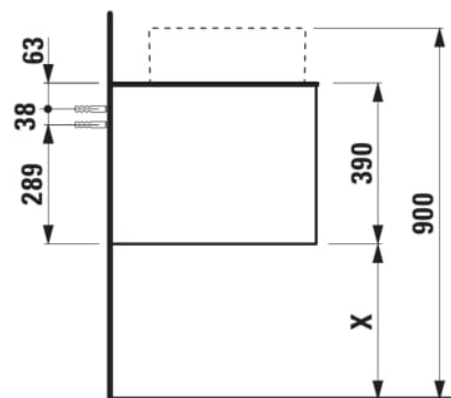

DESSINS TECHNIQUES