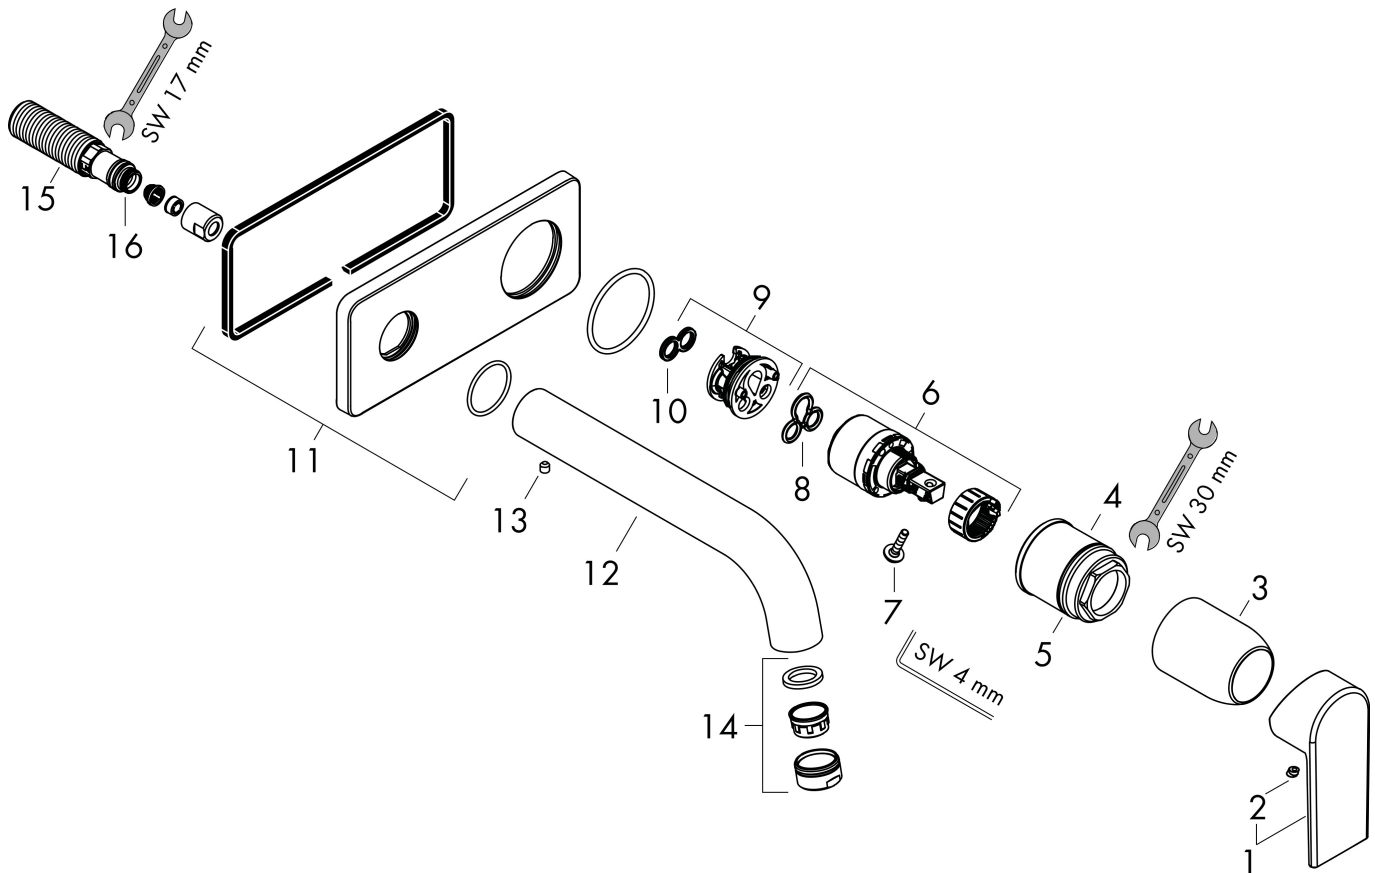

Merk	hansgrohe
Artikelnaam	Vernis Shape ééngreeps wastafelmengkraan inbouw voor wandmontage voorsprong 20,7 cm
Art.nr.	71578000
Oppervlakte	chrom
Netto prijs	161,94 EUR

Explosietekening voor bouwjaar: >06/21