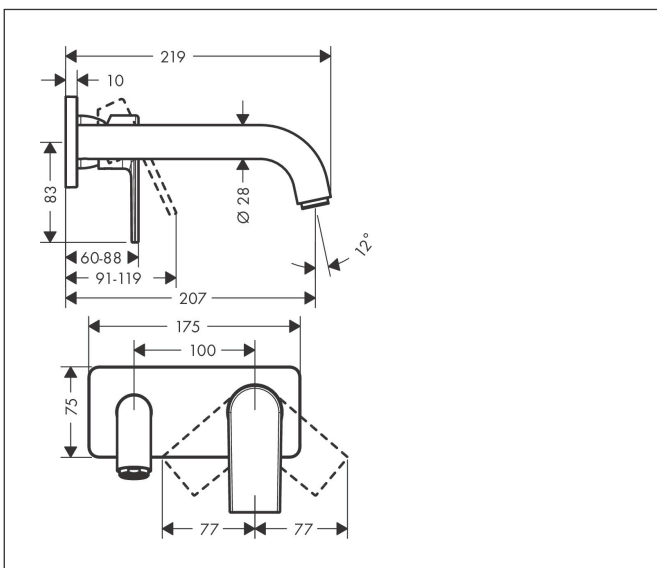

| | |
|-------------|---|
| Merk | hansgrohe |
| Artikelnaam | Vernis Shape ééngreeps wastafelmengkraan inbouw voor wandmontage voorsprong 20,7 cm |
| Art.nr. | 71578000 |
| Oppervlakte | chrom |
| Netto prijs | 161,94 EUR |

Product foto

Kenmerken

- voorsprong uitloop 207 mm
- greepvariant: rechte greep
- vaste uitloop
- straalsoort: normale straal
- maximale doorstroomhoeveelheid bij 3 bar: 5 l/min
- keramisch kardoos
- de greep kan rechts of links worden geplaatst, afhankelijk van de montage van het inbouwdeel
- EU taxonomie: max 6l/min - draagt substantieel bij aan duurzaamheid

Maat tekeningen

Technologie

Straalsoorten

Certificaat

| | |
|-------------|---|
| Merk | hansgrohe |
| Artikelnaam | Vernis Shape ééngreeps wastafelmengkraan inbouw voor wandmontage voorsprong 20,7 cm |
| Art.nr. | 71578000 |
| Oppervlakte | chrom |
| Netto prijs | 161,94 EUR |

Benodigde onderdelen

| Product foto | Artikelnaam | Art.nr. | Prijs |
|---|--|----------|--------|
|  | hansgrohe Inbouwdeel voor ééngreeps wastafelkraan wandmontage | 13622180 | 233,66 |

Merk hansgrohe
 Artikelnaam **Vernis Shape** ééngreeps wastafelmengkraan inbouw voor wandmontage
 voorsprong 20,7 cm
 Art.nr. 71578000
 Oppervlakte chroom
 Netto prijs 161,94 EUR