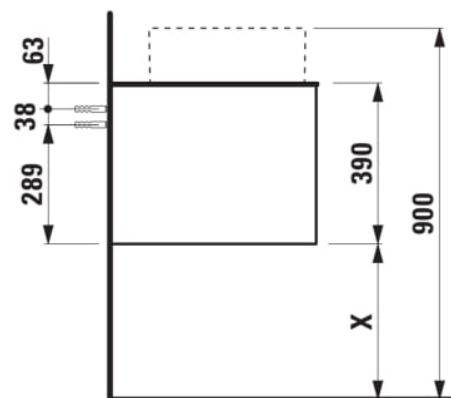

ARUN

Onderbouwkast 1205X504mm, 1 lade, cutout rechts, met kraangat, Botticino Crema top

AFMETINGEN

Lengte	1205 mm
Breedte	505 mm
Hoogte	390 mm

KLEUR EN AFWERKING

	250 Licht eiken
---	-----------------

Deuren en laden combinatie : 1 lade

Positie wastafel : Rechts

Type installatie : Wandhangend

Materiaal : MDF

Structuur meubelen : Lades

Netto gewicht / kg : 48,5

Systeem voor sluiten en openen : Softclose lades

TECHNISCHE TEKENINGEN

TE COMBINEREN MET

Lade-indeling

H4925920970001

ARUN