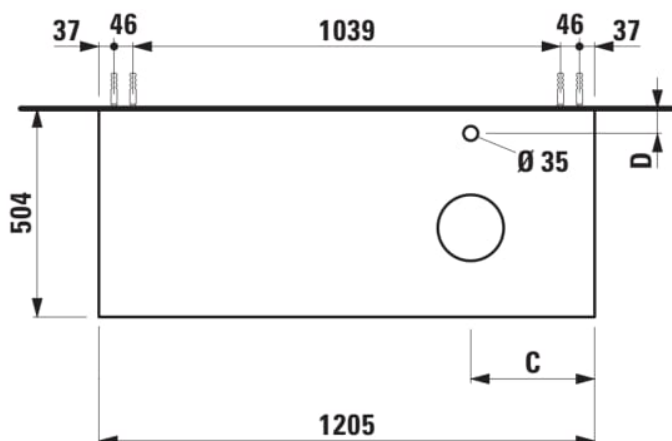

ARUN

Onderbouwkast 1205X504mm, 1 lade, cutout rechts, met kraangat, Botticino Crema top

AFMETINGEN

Lengte	1205 mm
Breedte	505 mm
Hoogte	390 mm

KLEUR EN AFWERKING

	250 Licht eiken
---	-----------------

Deuren en laden combinatie : 1 lade

Positie wastafel : Rechts

Type installatie : Wandhangend

Materiaal : MDF

Structuur meubelen : Lades

Netto gewicht / kg : 48,5

Systeem voor sluiten en openen : Softclose lades

TECHNISCHE TEKENINGEN

TE COMBINEREN MET

Lade-indeling

H4925920970001

ARUN