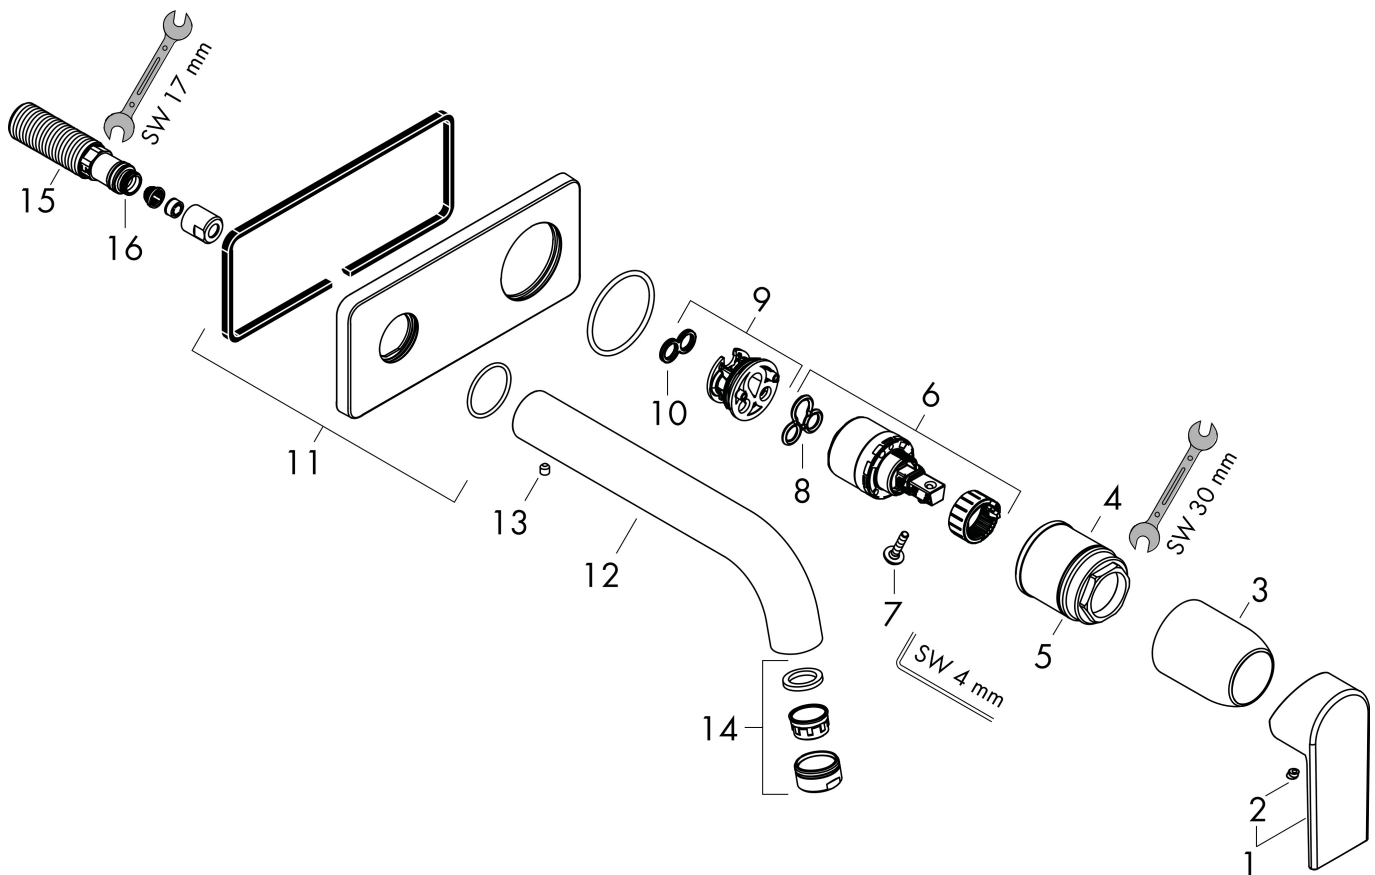

## Certificaat

Merk	hansgrohe
Artikelnaam	<b>Vernis Shape</b> ééngreeps wastafelmengkraan inbouw voor wandmontage voorsprong 20,7 cm
Art.nr.	71578670
Oppervlakte	mat zwart
Netto prijs	226,72 EUR

## Benodigde onderdelen

Product foto	Artikelnaam	Art.nr.	Prijs
	hansgrohe Inbouwdeel voor ééngreeps wastafelkraan wandmontage	13622180	233,66

Merk hansgrohe  
 Artikelnaam **Vernis Shape** ééngreeps wastafelmengkraan inbouw voor wandmontage  
 voorsprong 20,7 cm  
 Art.nr. 71578670  
 Oppervlakte mat zwart  
 Netto prijs 226,72 EUR

## Stroomschema

Merk	hansgrohe
Artikelnaam	<b>Vernis Shape</b> ééngreeps wastafelmengkraan inbouw voor wandmontage voorsprong 20,7 cm
Art.nr.	71578670
Oppervlakte	mat zwart
Netto prijs	226,72 EUR

## Explosietekening voor bouwjaar: >04/21

Merk	hansgrohe
Artikelnaam	<b>Vernis Shape</b> ééngreeps wastafelmengkraan inbouw voor wandmontage voorsprong 20,7 cm
Art.nr.	71578670
Oppervlakte	mat zwart
Netto prijs	226,72 EUR