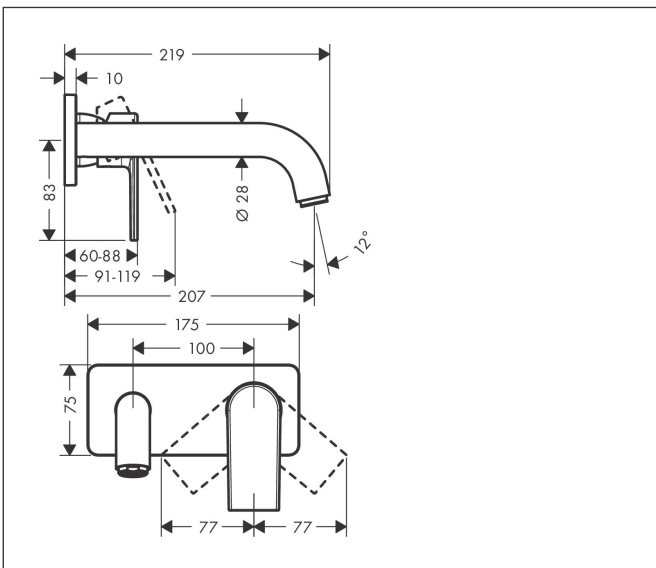

Merk	hansgrohe
Artikelnaam	<b>Vernis Shape</b> ééngreeps wastafelmengkraan inbouw voor wandmontage voorsprong 20,7 cm
Art.nr.	71578670
Oppervlakte	mat zwart
Netto prijs	226,72 EUR

## Kenmerken

- voorsprong uitloop 207 mm
- greepvariant: rechte greep
- vaste uitloop
- straalsoort: normale straal
- maximale doorstroomhoeveelheid bij 3 bar: 5 l/min
- keramisch kardoos
- de greep kan rechts of links worden geplaatst, afhankelijk van de montage van het inbouwdeel
- EU taxonomie: max 6l/min - draagt substantieel bij aan duurzaamheid

## Maat tekeningen