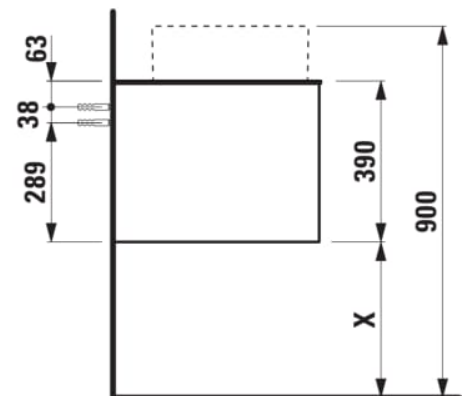

DESSINS TECHNIQUES