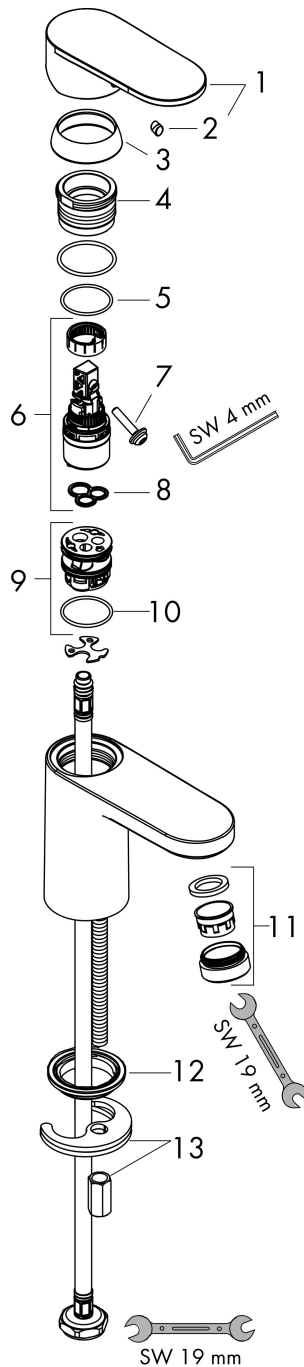

Merk	hansgrohe
Artikelnaam	Vernis Blend ééngreeps wastafelmengkraan 100 zonder afvoer
Art.nr.	71580000
Oppervlakte	chrom
Netto prijs	100,54 EUR

Product foto

Kenmerken

- ComfortZone: 100
- voorsprong uitloop 108 mm
- uitloophoogte: 88 mm
- greepvariant: rechte greep
- vaste uitloop
- straalsoort: normale straal
- verstelbare perlator
- maximale doorstroomhoeveelheid bij 3 bar: 5 l/min
- keramisch kardoes
- EU taxonomie: max 6l/min - draagt substantieel bij aan duurzaamheid

Maat tekeningen

Technologie

Straalsoorten

Certificaat

Merk hansgrohe
 Artikelnaam **Vernis Blend** ééngreeps wastafelmengkraan 100 zonder afvoer
 Art.nr. 71580000
 Oppervlakte chroom
 Netto prijs 100,54 EUR

Stroomschema

Merk	hansgrohe
Artikelnaam	Vernis Blend ééngreeps wastafelmengkraan 100 zonder afvoer
Art.nr.	71580000
Oppervlakte	chrom
Netto prijs	100,54 EUR

Explosietekening voor bouwjaar: >01/21

Merk hansgrohe
 Artikelnaam **Vernis Blend** ééngreeps wastafelmengkraan 100 zonder afvoer
 Art.nr. 71580000
 Oppervlakte chroom
 Netto prijs 100,54 EUR

Onderdelen voor bouwjaar: >01/21

Pos	Beschrijving	Art.nr.	Prijs
1	greep	93678000	26,73
2	greepstop	96338000	3,12
3	afdekkap	93680000	8,01
4	moer	93681000	17,26
5	O-ring 24x1,5	98434000	3,12
6	kardoes compl.	97685000	54,08
7	borgschroef	95140000	4,99
8	dichting	98865000	26,73
9	kardoesadapter	98866000	26,73
10	O-ring 23x2	98398000	3,12
11	perlator zwenkbaar M24x1 (5 l/min)	93834000	17,26
12	dichting Ø 42	98722000	4,99
13	schachtbevestigingsset compl.	96016000	26,73
14	aansluitslang 600 mm M8x0,75 G3/8	96556000	21,22
15	O-ring 7x1,5	98422000	3,12