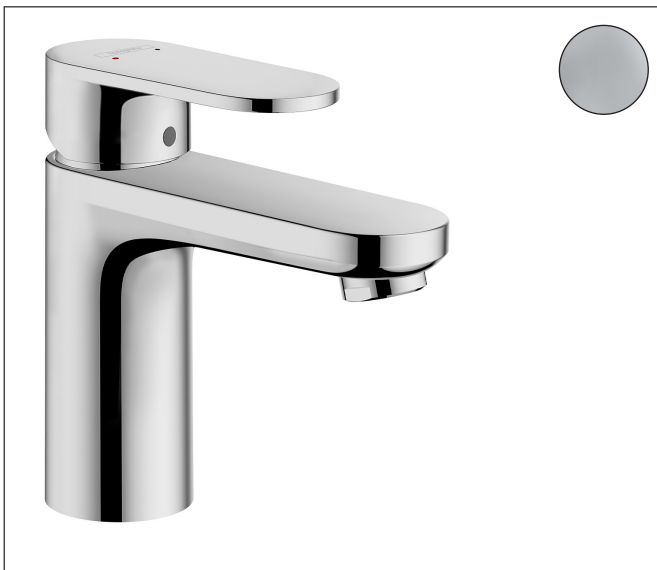

Merk	hansgrohe
Artikelnaam	Vernis Blend ééngreeps wastafelmengkraan 100 zonder afvoer
Art.nr.	71580000
Oppervlakte	chrom
Netto prijs	100,54 EUR

Product foto

Kenmerken

- ComfortZone: 100
- voorsprong uitloop 108 mm
- uitloophoogte: 88 mm
- greepvariant: rechte greep
- vaste uitloop
- straalsoort: normale straal
- verstelbare perlator
- maximale doorstroomhoeveelheid bij 3 bar: 5 l/min
- keramisch kardoes
- EU taxonomie: max 6l/min - draagt substantieel bij aan duurzaamheid

Maat tekeningen

Technologie

Straalsoorten

Certificaat

Merk hansgrohe
 Artikelnaam **Vernis Blend** ééngreeps wastafelmengkraan 100 zonder afvoer
 Art.nr. 71580000
 Oppervlakte chroom
 Netto prijs 100,54 EUR

Stroomschema

Merk	hansgrohe
Artikelnaam	Vernis Blend ééngreeps wastafelmengkraan 100 zonder afvoer
Art.nr.	71580000
Oppervlakte	chrom
Netto prijs	100,54 EUR

Explosietekening voor bouwjaar: >01/21

Merk hansgrohe
 Artikelnaam **Vernis Blend** ééngreeps wastafelmengkraan 100 zonder afvoer
 Art.nr. 71580000
 Oppervlakte chroom
 Netto prijs 100,54 EUR