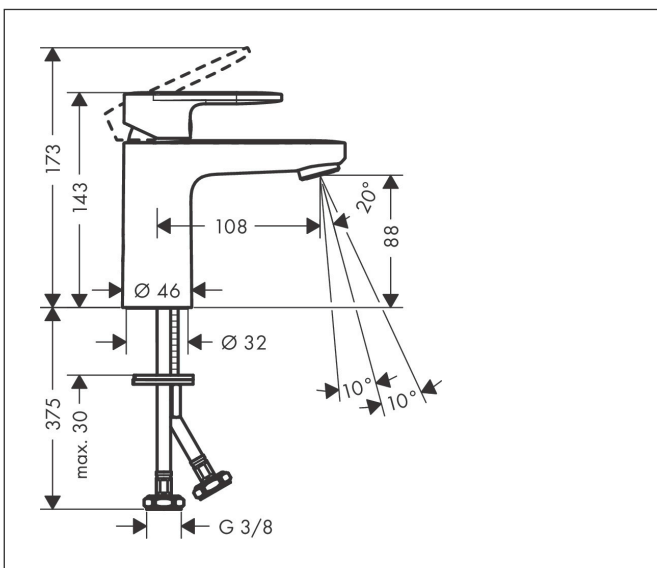

Merk	hansgrohe
Artikelnaam	Vernis Blend ééngreeps wastafelmengkraan 100 zonder afvoer
Art.nr.	71580000
Oppervlakte	chrom
Netto prijs	100,54 EUR

Product foto

Kenmerken

- ComfortZone: 100
- voorsprong uitloop 108 mm
- uitloophoogte: 88 mm
- greepvariant: rechte greep
- vaste uitloop
- straalsoort: normale straal
- verstelbare perlator
- maximale doorstroomhoeveelheid bij 3 bar: 5 l/min
- keramisch kardoes
- EU taxonomie: max 6l/min - draagt substantieel bij aan duurzaamheid

Maat tekeningen

Technologie

Straalsoorten

Certificaat

Merk hansgrohe
 Artikelnaam **Vernis Blend** ééngreeps wastafelmengkraan 100 zonder afvoer
 Art.nr. 71580000
 Oppervlakte chroom
 Netto prijs 100,54 EUR

Onderdelen voor bouwjaar: >01/21

Pos	Beschrijving	Art.nr.	Prijs
1	greep	93678000	26,73
2	greepstop	96338000	3,12
3	afdekkap	93680000	8,01
4	moer	93681000	17,26
5	O-ring 24x1,5	98434000	3,12
6	kardoes compl.	97685000	54,08
7	borgschroef	95140000	4,99
8	dichting	98865000	26,73
9	kardoesadapter	98866000	26,73
10	O-ring 23x2	98398000	3,12
11	perlator zwenkbaar M24x1 (5 l/min)	93834000	17,26
12	dichting Ø 42	98722000	4,99
13	schachtbevestigingsset compl.	96016000	26,73
14	aansluitslang 600 mm M8x0,75 G3/8	96556000	21,22
15	O-ring 7x1,5	98422000	3,12