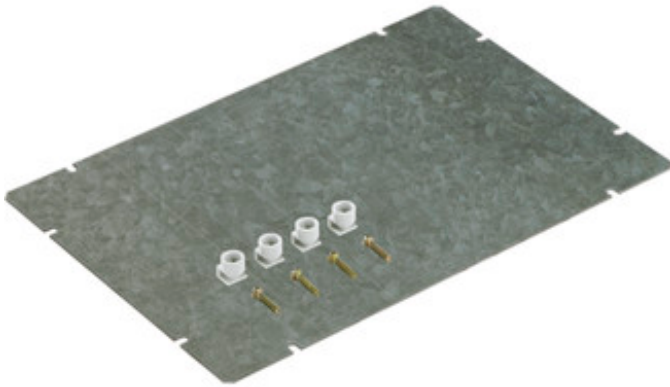

MONTAGEPLAAT

GMS 3

GMS 3

montageplaat

260 x 380 x 2 mm

Artikelnummer: 07100301

Montageplaat, Plaatstaal, met bevestigingsset

Technische gegevens

Afmetingen

Breedte:	260 mm
Lengte:	380 mm
Hoogte:	2 mm

Materiaal:

Deksel:	Plaatstaal
---------	------------

Andere eigenschappen

Zware metalen-vrij:	Ja
PVC-vrij:	Ja
Siliconenvrij:	Ja
Grootte behuizing:	3