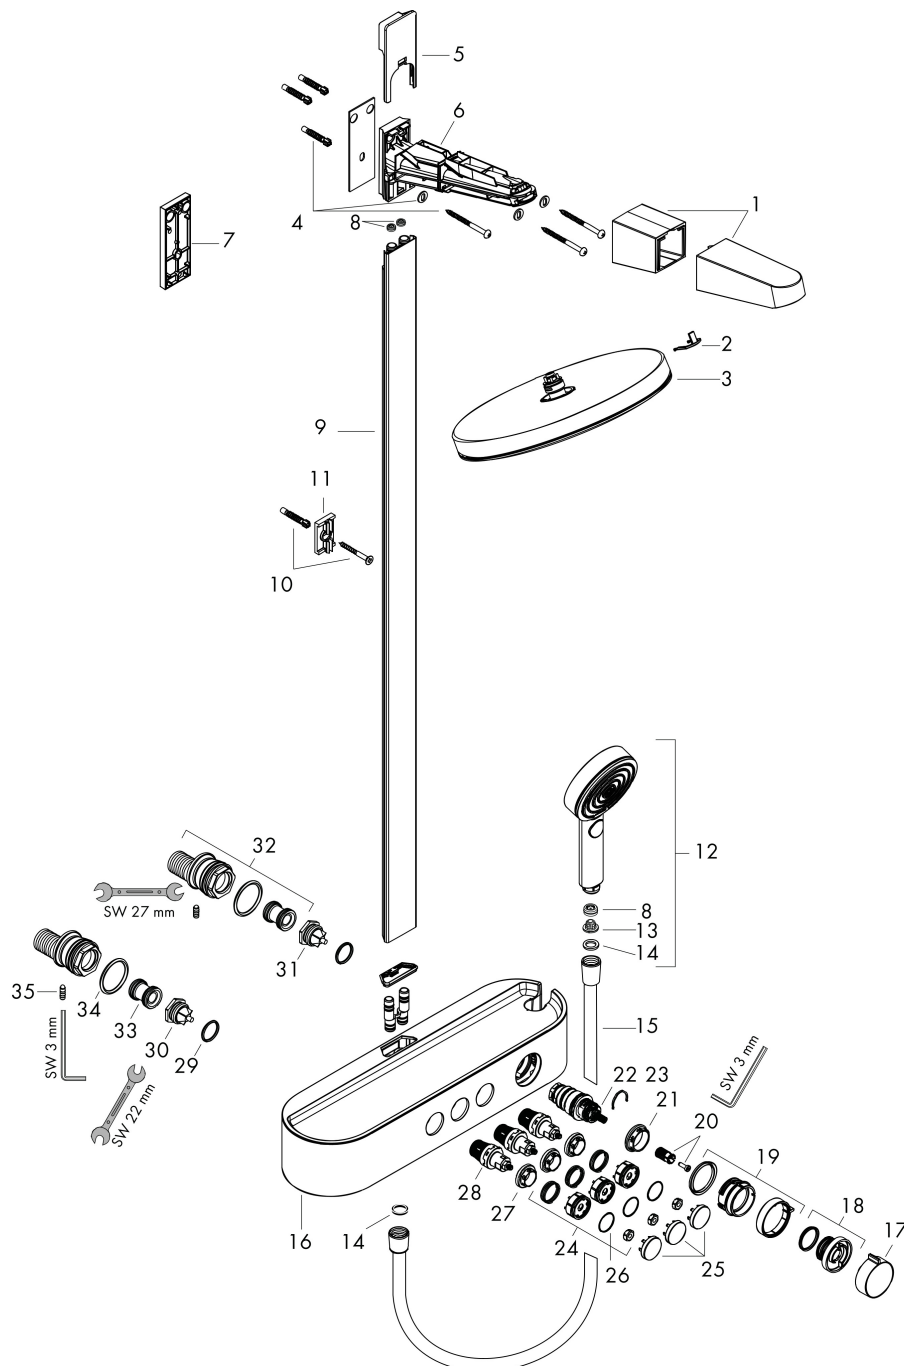

reddot winner 2021

Installatievoorbeelden

i Afmetingen kunnen variëren vanwege keramische toleranties die verband houden met het productieproces.

Merk hansgrohe
 Artikelnaam **Pulsify S** Showerpipe 260 2jet EcoSmart met ShowerTablet Select 400
 Art.nr. 24241000
 Oppervlakte chroom
 Netto prijs 1.006,13 EUR

Explosietekening voor bouwjaar: >01/23

Merk	hansgrohe
Artikelnaam	Pulsify S Showerpipe 260 2jet EcoSmart met ShowerTablet Select 400
Art.nr.	24241000
Oppervlakte	chrom
Netto prijs	1.006,13 EUR

Onderdelen voor bouwjaar: >01/23

Pos	Beschrijving	Art.nr.	Prijs
1	afdekkap	94519000	25,70
2	klemhaak	94521000	3,00
3	Hoofdouche	94520000	300,40
4	bevestigingsmateriaal	98716000	12,70
5	afdekkap	94518000	10,40
6	douche-arm compl.	87566000	64,30
7	opvulschijf 7 mm	94517000	52,00
8	doorstroombegrenzer (9 l/min)	95659000	7,70
9	stijgbuis met afdekking (935 mm)	94515000	300,40
10	bevestigingsmateriaal	40916000	4,80
11	wandhouder	94516000	7,70
12	Handdouche	24111000	41,57
13	zeef	92672000	4,80
14	dichting	98058000	3,00
15	doucheslang Isiflex'B 1,60 m	28276000	32,43
16	Thermostaat	87856000	694,30
17	greep	94403000	32,70
18	aanslagring	94404000	32,70
19	greep	94405000	20,40
20	greepadapter m. schroef	93228000	7,70
21	moer	98913000	16,60
22	temperatuur regeleenheid	98282000	91,50
23	regeleenheid voor verwisselde aansluitingen	92373000	227,60
24	veer met huls	92340000	10,40
25	symbolset	98367000	40,60
26	O-ring 20x1	98140000	3,00
27	moer	98368000	10,40
28	bovendeel	95758000	91,50
29	O-ring 17x2	98199000	3,00
30	terugslagklep (drukbestendig tot 2 MPa)	93223000	25,70
31	terugslagklep (drukbestendig tot 2 MPa)	95773000	25,70
32	S-koppelingenset	95772000	78,40
33	slagdemper	96429000	4,80
34	O-ring 29x3	98371000	4,80