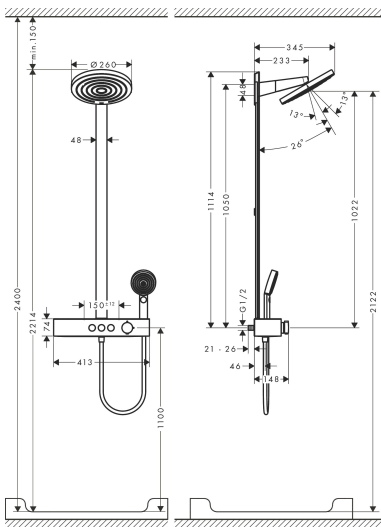

Certificaat

Merk hansgrohe
 Artikelnaam **Pulsify S** Showerpipe 260 2jet EcoSmart met ShowerTablet Select 400
 Art.nr. 24241000
 Oppervlakte chroom
 Netto prijs 1.006,13 EUR

Stroomschema

Merk **hansgrohe**
 Artikelnaam **Pulsify S** Showerpipe 260 2jet EcoSmart met ShowerTablet Select 400
 Art.nr. 24241000
 Oppervlakte chroom
 Netto prijs 1.006,13 EUR

reddot winner 2021

Installatievoorbeelden

i Afmetingen kunnen variëren vanwege keramische toleranties die verband houden met het productieproces.

Merk hansgrohe
 Artikelnaam **Pulsify S** Showerpipe 260 2jet EcoSmart met ShowerTablet Select 400
 Art.nr. 24241000
 Oppervlakte chroom
 Netto prijs 1.006,13 EUR

Pos	Beschrijving	Art.nr.	Prijs
1	afdekkap	94519000	25,70
2	klemhaak	94521000	3,00
3	Hoofdouche	94520000	300,40
4	bevestigingsmateriaal	98716000	12,70
5	afdekkap	94518000	10,40
6	douche-arm compl.	87566000	64,30
7	opvulschijf 7 mm	94517000	52,00
8	doorstroombegrenzer (9 l/min)	95659000	7,70
9	stijgbuis met afdekking (935 mm)	94515000	300,40
10	bevestigingsmateriaal	40916000	4,80
11	wandhouder	94516000	7,70
12	Handdouche	24111000	41,57
13	zeef	92672000	4,80
14	dichting	98058000	3,00
15	doucheslang Isiflex'B 1,60 m	28276000	32,43
16	Thermostaat	87856000	694,30
17	greep	94403000	32,70
18	aanslagring	94404000	32,70
19	greep	94405000	20,40
20	greepadapter m. schroef	93228000	7,70
21	moer	98913000	16,60
22	temperatuur regeleenheid	98282000	91,50
23	regeleenheid voor verwisselde aansluitingen	92373000	227,60
24	veer met huls	92340000	10,40
25	symbolset	98367000	40,60
26	O-ring 20x1	98140000	3,00
27	moer	98368000	10,40
28	bovendeel	95758000	91,50
29	O-ring 17x2	98199000	3,00
30	terugslagklep (drukbestendig tot 2 MPa)	93223000	25,70
31	terugslagklep (drukbestendig tot 2 MPa)	95773000	25,70
32	S-koppelingenset	95772000	78,40
33	slagdemper	96429000	4,80
34	O-ring 29x3	98371000	4,80