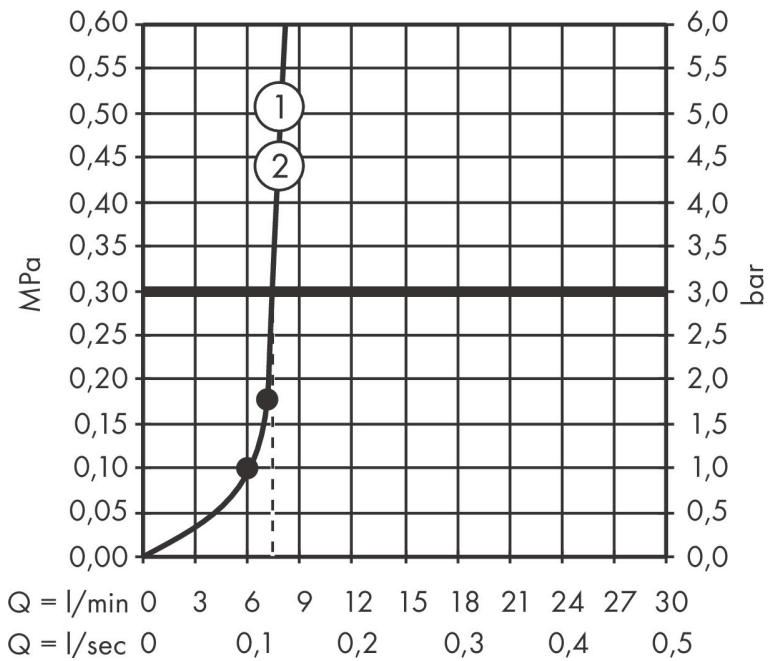

Certificaat

Merk hansgrohe
 Artikelnaam **Pulsify S** Showerpipe 260 2jet EcoSmart met ShowerTablet Select 400
 Art.nr. 24241000
 Oppervlakte chroom
 Netto prijs 1.006,13 EUR

Stroomschema

Merk **hansgrohe**
 Artikelnaam **Pulsify S** Showerpipe 260 2jet EcoSmart met ShowerTablet Select 400
 Art.nr. 24241000
 Oppervlakte chroom
 Netto prijs 1.006,13 EUR

reddot winner 2021

Installatievoorbeelden

i Afmetingen kunnen variëren vanwege keramische toleranties die verband houden met het productieproces.

Merk hansgrohe
 Artikelnaam **Pulsify S** Showerpipe 260 2jet EcoSmart met ShowerTablet Select 400
 Art.nr. 24241000
 Oppervlakte chroom
 Netto prijs 1.006,13 EUR

Explosietekening voor bouwjaar: >01/23

Merk	hansgrohe
Artikelnaam	Pulsify S Showerpipe 260 2jet EcoSmart met ShowerTablet Select 400
Art.nr.	24241000
Oppervlakte	chrom
Netto prijs	1.006,13 EUR

Onderdelen voor bouwjaar: >01/23

Merk hansgrohe
 Artikelnaam **Pulsify S** Showerpipe 260 2jet EcoSmart met ShowerTablet Select 400
 Art.nr. 24241000
 Oppervlakte chroom
 Netto prijs 1.006,13 EUR

Onderdelen voor bouwjaar: >01/23

Pos	Beschrijving	Art.nr.	Prijs
35	inbusschroef M6x16 inclusief O-ring 29x3	98372000	7,70
a	adapter voor S-koppelingen	02026000	39,58