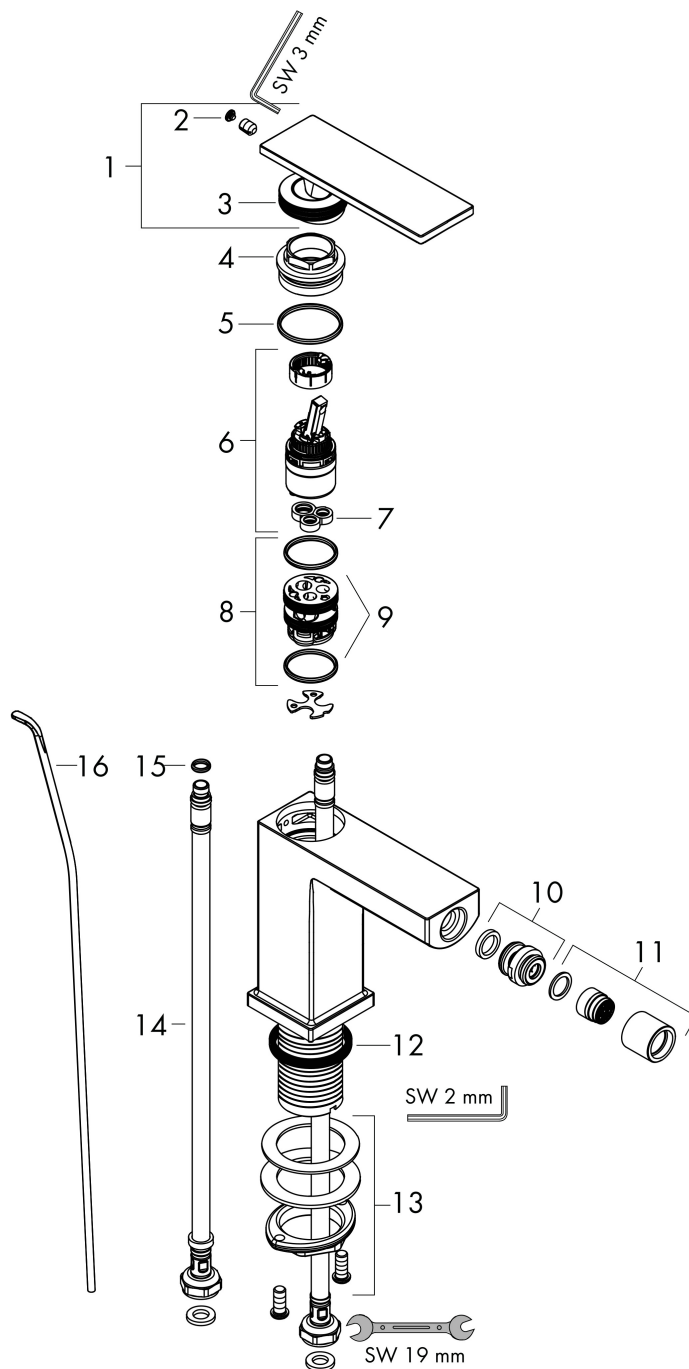

Merk	hansgrohe
Artikelnaam	Tecturis E Eéngreeps bidetkraan met pop-up afvoer
Art.nr.	73200700
Oppervlakte	Mat wit
Netto prijs	289,65 EUR

Explosietekening voor bouwjaar: >09/23