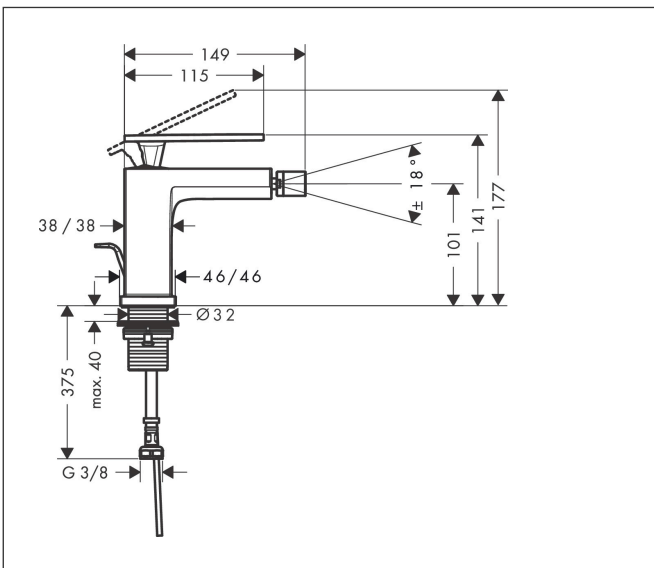

Merk hansgrohe  
 Artikelnaam **Tecturis E** Ééngreeps bidetkraan met pop-up afvoer  
 Art.nr. 73200700  
 Oppervlakte Mat wit  
 Netto prijs 289,65 EUR

## Kenmerken

- ééngreeps bidetmengkraan, afvoergarnituur
- voorsprong uitloop 130 mm
- uitloophoogte: 101 mm
- straalsoort: laminaire straal
- maximale doorstroomhoeveelheid bij 3 bar: 5 l/min
- keramisch kardoes
- temperatuurbegrenzing instelbaar
- pop-up afvoergarnituur G 1¼
- EU taxonomie: max 6l/min - draagt substantieel bij aan duurzaamheid

## Maat tekeningen