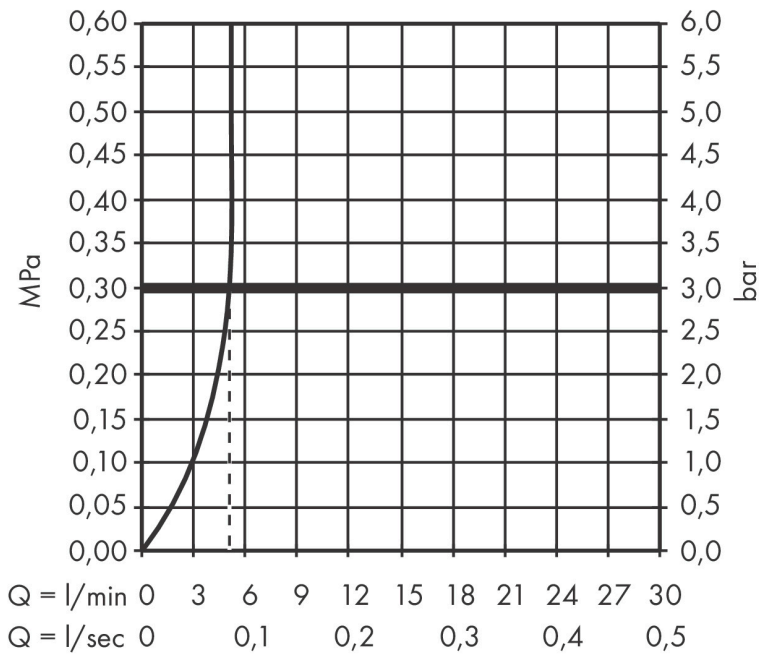

Merk hansgrohe
Artikelnaam **Tecturis E** Eéngreeps bidetkraan met pop-up afvoer
Art.nr. 73200700
Oppervlakte Mat wit
Netto prijs 289,65 EUR

Stroomschema