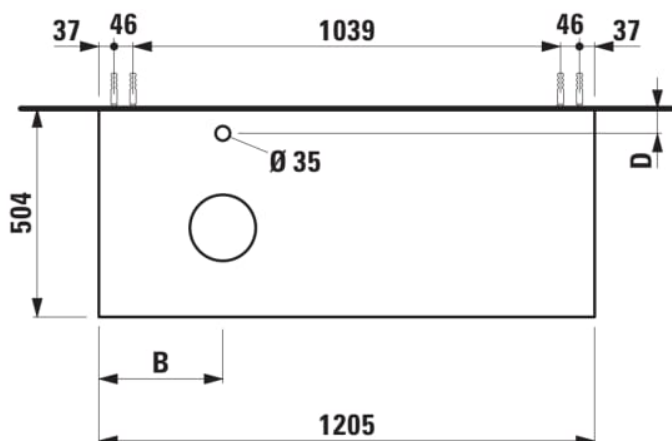

ARUN

Onderbouwkast 1205X504mm, 1 lade, cutout links, met kraangat, Botticino Crema top

AFMETINGEN

Lengte	1205 mm
Breedte	505 mm
Hoogte	390 mm

KLEUR EN AFWERKING

 630	Noce canaletto
---	----------------

Deuren en laden combinatie : 1 lade

Positie wastafel : Links

Type installatie : Wandhangend

Materiaal : MDF

Structuur meubelen : Lades

Netto gewicht / kg : 48,5

Systeem voor sluiten en openen : Softclose

lades

TECHNISCHE TEKENINGEN

TE COMBINEREN MET

Lade-indeling

H4925920970001

ARUN