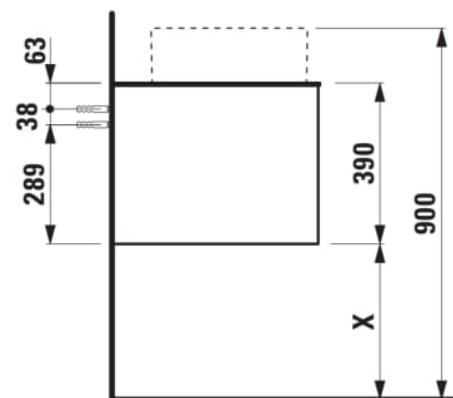

ARUN

Onderbouwkast 1205X504mm, 1 lade, cutout links, met kraangat, Botticino Crema top

AFMETINGEN

Lengte	1205 mm
Breedte	505 mm
Hoogte	390 mm

KLEUR EN AFWERKING

 630	Noce canaletto
---	----------------

Deuren en laden combinatie : 1 lade

Positie wastafel : Links

Type installatie : Wandhangend

Materiaal : MDF

Structuur meubelen : Lades

Netto gewicht / kg : 48,5

Systeem voor sluiten en openen : Softclose

lades

TECHNISCHE TEKENINGEN

TE COMBINEREN MET

Lade-indeling

H4925920970001

ARUN