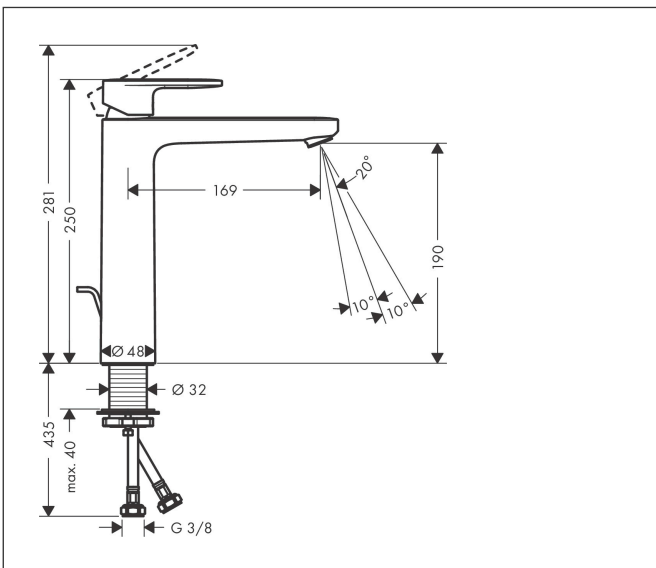

Merk	hansgrohe
Artikelnaam	Vernis Blend ééngreeps wastafelmengkraan 190 met PopUp trekwaste metaal
Art.nr.	71581000
Oppervlakte	chrom
Netto prijs	155,73 EUR

Product foto

Kenmerken

- ComfortZone: 190
- voorsprong uitloop 169 mm
- uitloophoogte: 190 mm
- greepvariant: rechte greep
- vaste uitloop
- straalsoort: normale straal
- verstelbare perlator
- maximale doorstroomhoeveelheid bij 3 bar: 5 l/min
- keramisch kardoes
- pop-up afvoergarnituur G 1 ¼
- materiaal afvoergarnituur: metaal
- EU taxonomie: max 6l/min - draagt substantieel bij aan duurzaamheid

Maat tekeningen

Technologie

Straalsoorten

Certificaat

Merk hansgrohe
 Artikelnaam **Vernis Blend** ééngreeps wastafelmengkraan 190 met PopUp trekwaste metaal
 Art.nr. 71581000
 Oppervlakte chroom
 Netto prijs 155,73 EUR

Stroomschema

Merk	hansgrohe
Artikelnaam	Vernis Blend ééngreeps wastafelmengkraan 190 met PopUp trekwaste metaal
Art.nr.	71581000
Oppervlakte	chrom
Netto prijs	155,73 EUR

Explosietekening voor bouwjaar: >07/21

Merk	hansgrohe
Artikelnaam	Vernis Blend ééngreeps wastafelmengkraan 190 met PopUp trekwaste metaal
Art.nr.	71581000
Oppervlakte	chrom
Netto prijs	155,73 EUR

Onderdelen voor bouwjaar: >07/21

Pos	Beschrijving	Art.nr.	Prijs
1	greep	93678000	26,73
2	greepstop	96338000	3,12
3	afdekkap	93680000	8,01
4	moer	93681000	17,26
5	O-ring 24x1,5	98434000	3,12
6	kardoes compl.	97685000	54,08
7	borgschroef	95140000	4,99
8	dichting	98865000	26,73
9	kardoesadapter	98866000	26,73
10	O-ring 23x2	98398000	3,12
11	perlator zwenkbaar M24x1 (5 l/min)	93834000	17,26
12	dichting	93687000	3,12
13	schachtbevestigingsset compl. (Ø 32)	13961000	21,22
14	stelring	97548000	3,12
15	aansluitslang 600 mm M8x0,75 G3/8	96556000	21,22
16	O-ring 7x1,5	98422000	3,12
17	trekstang	93683000	10,82
a	schachtverlenging	13898000	66,87