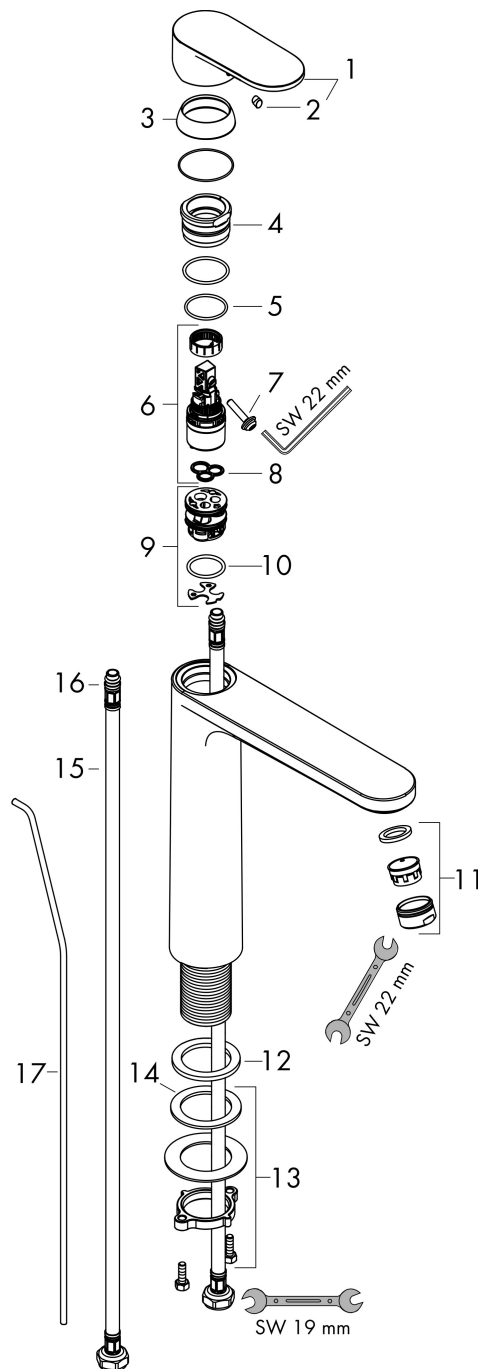

Merk	hansgrohe
Artikelnaam	Vernis Blend ééngreeps wastafelmengkraan 190 met PopUp trekwaste metaal
Art.nr.	71581000
Oppervlakte	chrom
Netto prijs	155,73 EUR

Product foto

Kenmerken

- ComfortZone: 190
- voorsprong uitloop 169 mm
- uitloophoogte: 190 mm
- greepvariant: rechte greep
- vaste uitloop
- straalsoort: normale straal
- verstelbare perlator
- maximale doorstroomhoeveelheid bij 3 bar: 5 l/min
- keramisch kardoes
- pop-up afvoergarnituur G 1 ¼
- materiaal afvoergarnituur: metaal
- EU taxonomie: max 6l/min - draagt substantieel bij aan duurzaamheid

Maat tekeningen

Technologie

Straalsoorten

Certificaat

Merk hansgrohe
 Artikelnaam **Vernis Blend** ééngreeps wastafelmengkraan 190 met PopUp trekwaste metaal
 Art.nr. 71581000
 Oppervlakte chroom
 Netto prijs 155,73 EUR

Stroomschema

Merk	hansgrohe
Artikelnaam	Vernis Blend ééngreeps wastafelmengkraan 190 met PopUp trekwaste metaal
Art.nr.	71581000
Oppervlakte	chrom
Netto prijs	155,73 EUR

Explosietekening voor bouwjaar: >07/21

Merk	hansgrohe
Artikelnaam	Vernis Blend ééngreeps wastafelmengkraan 190 met PopUp trekwaste metaal
Art.nr.	71581000
Oppervlakte	chrom
Netto prijs	155,73 EUR

Onderdelen voor bouwjaar: >07/21

Pos	Beschrijving	Art.nr.	Prijs
1	greep	93678000	26,73
2	greepstop	96338000	3,12
3	afdekkap	93680000	8,01
4	moer	93681000	17,26
5	O-ring 24x1,5	98434000	3,12
6	kardoes compl.	97685000	54,08
7	borgschroef	95140000	4,99
8	dichting	98865000	26,73
9	kardoesadapter	98866000	26,73
10	O-ring 23x2	98398000	3,12
11	perlator zwenkbaar M24x1 (5 l/min)	93834000	17,26
12	dichting	93687000	3,12
13	schachtbevestigingsset compl. (Ø 32)	13961000	21,22
14	stelring	97548000	3,12
15	aansluitslang 600 mm M8x0,75 G3/8	96556000	21,22
16	O-ring 7x1,5	98422000	3,12
17	trekstang	93683000	10,82
a	schachtverlenging	13898000	66,87