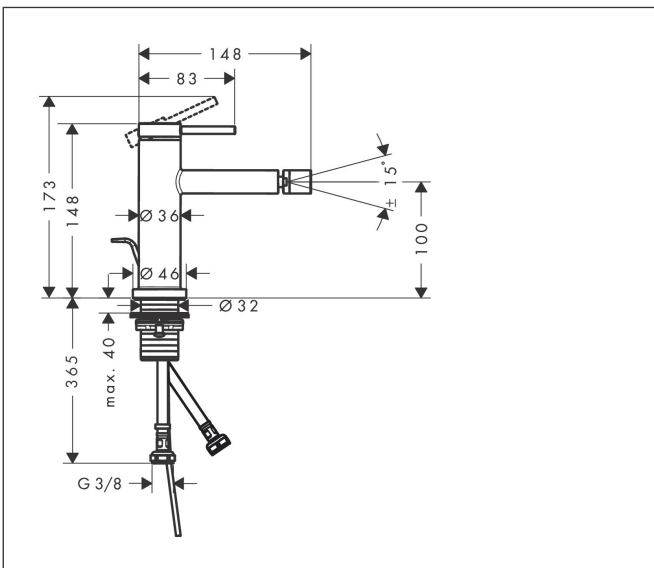

Merk hansgrohe
 Artikelnaam **Tecturis S** Ééngreeps bidetkraan met pop-up afvoer
 Art.nr. 73201000
 Oppervlakte chroom
 Netto prijs 191,54 EUR

Product foto

Kenmerken

- ééngreeps bidetmengkraan, afvoergarnituur
- voorsprong uitloop 148 mm
- uitloophoogte: 100 mm
- straalsoort: laminaire straal
- maximale doorstroomhoeveelheid bij 3 bar: 5 l/min
- keramisch kardoes
- temperatuurbegrenzing instelbaar
- pop-up afvoergarnituur G 1¼
- EU taxonomie: max 6l/min - draagt substantieel bij aan duurzaamheid

Maat tekeningen

Technologie

Certificaat

Merk hansgrohe
 Artikelnaam **Tecturis S** Eéngreeps bidetkraan met pop-up afvoer
 Art.nr. 73201000
 Oppervlakte chroom
 Netto prijs 191,54 EUR

Stroomschema

Merk hansgrohe
 Artikelnaam **Tecturis S** Ééngreeps bidetkraan met pop-up afvoer
 Art.nr. 73201000
 Oppervlakte chroom
 Netto prijs 191,54 EUR

Explosietekening voor bouwjaar: >06/23

Merk	hansgrohe
Artikelnaam	Tecturis S Eéngreeps bidetkraan met pop-up afvoer
Art.nr.	73201000
Oppervlakte	chroom
Netto prijs	191,54 EUR

Onderdelen voor bouwjaar: >06/23

Pos	Beschrijving	Art.nr.	Prijs
1	greep	94985000	40,60
2	greepstop	93735460	7,70
3	inbusschroef M5x5	98446000	3,00
4	rozet	94987000	16,60
5	moer	94989000	7,70
6	O-ring 28x1,5	98421000	3,00
7	O-ring 25x1,5	98146000	4,80
8	O-ring 29x2	98391000	3,00
9	kardoes compl.	93760000	78,40
10	dichting	93383000	10,40
11	kardoesadapter	95975000	7,70
12	O-ring 23x2	98398000	3,00
13	kogelgewricht	97362000	32,70
14	perlator laminar M16x1 (7 l/min)	97360000	32,70
15	vlakdichting	98749000	4,80
16	schachtbevestigingsset compl. (Ø 32)	13961000	20,40
17	aansluitslang 600 mm M8x0,75 G3/8	96556000	20,40
18	O-ring 6,6x1,6	93019000	3,00
19	trekstang	96657000	10,40
a	afvoergarnituur	94139000	71,40