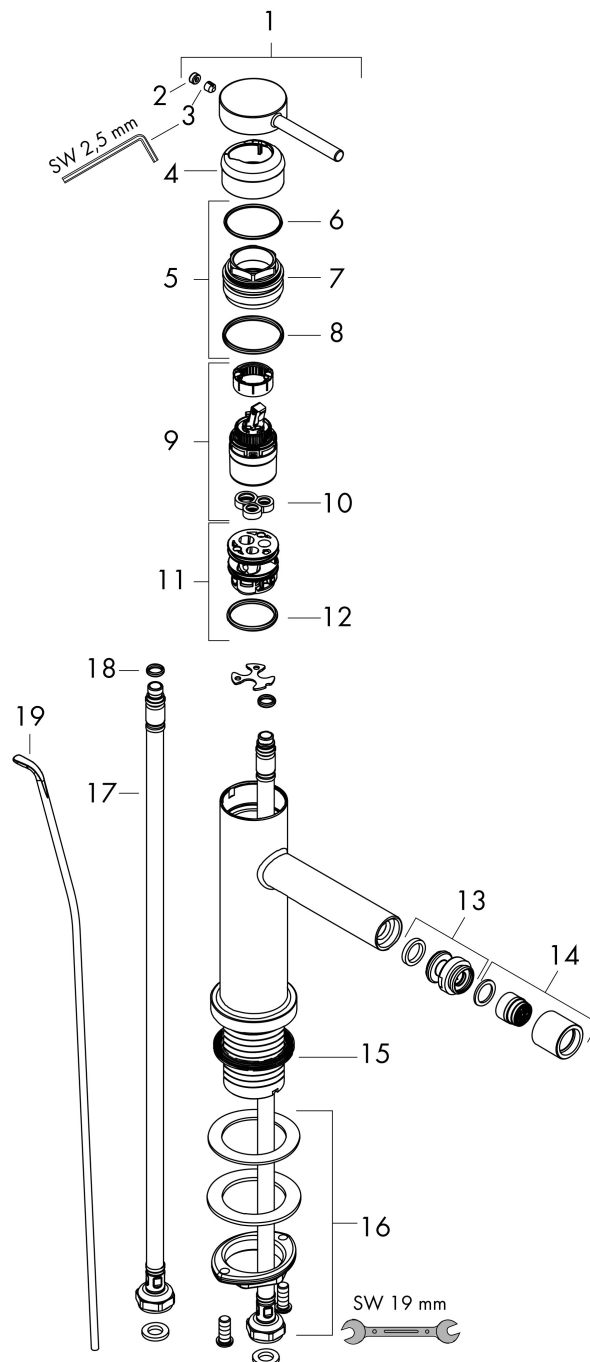

Merk hansgrohe
 Artikelnaam **Tecturis S** Ééngreeps bidetkraan met pop-up afvoer
 Art.nr. 73201000
 Oppervlakte chroom
 Netto prijs 191,54 EUR

Product foto

Kenmerken

- ééngreeps bidetmengkraan, afvoergarnituur
- voorsprong uitloop 148 mm
- uitloophoogte: 100 mm
- straalsoort: laminaire straal
- maximale doorstroomhoeveelheid bij 3 bar: 5 l/min
- keramisch kardoes
- temperatuurbegrenzing instelbaar
- pop-up afvoergarnituur G 1¼
- EU taxonomie: max 6l/min - draagt substantieel bij aan duurzaamheid

Maat tekeningen

Technologie

Certificaat

Merk hansgrohe
 Artikelnaam **Tecturis S** Eéngreeps bidetkraan met pop-up afvoer
 Art.nr. 73201000
 Oppervlakte chroom
 Netto prijs 191,54 EUR

Stroomschema

Merk hansgrohe
 Artikelnaam **Tecturis S** Ééngreeps bidetkraan met pop-up afvoer
 Art.nr. 73201000
 Oppervlakte chroom
 Netto prijs 191,54 EUR

Explosietekening voor bouwjaar: >06/23

Merk	hansgrohe
Artikelnaam	Tecturis S Eéngreeps bidetkraan met pop-up afvoer
Art.nr.	73201000
Oppervlakte	chroom
Netto prijs	191,54 EUR

Onderdelen voor bouwjaar: >06/23

Pos	Beschrijving	Art.nr.	Prijs
1	greep	94985000	40,60
2	greepstop	93735460	7,70
3	inbusschroef M5x5	98446000	3,00
4	rozet	94987000	16,60
5	moer	94989000	7,70
6	O-ring 28x1,5	98421000	3,00
7	O-ring 25x1,5	98146000	4,80
8	O-ring 29x2	98391000	3,00
9	kardoes compl.	93760000	78,40
10	dichting	93383000	10,40
11	kardoesadapter	95975000	7,70
12	O-ring 23x2	98398000	3,00
13	kogelgewricht	97362000	32,70
14	perlator laminar M16x1 (7 l/min)	97360000	32,70
15	vlakdichting	98749000	4,80
16	schachtbevestigingsset compl. (Ø 32)	13961000	20,40
17	aansluitslang 600 mm M8x0,75 G3/8	96556000	20,40
18	O-ring 6,6x1,6	93019000	3,00
19	trekstang	96657000	10,40
a	afvoergarnituur	94139000	71,40