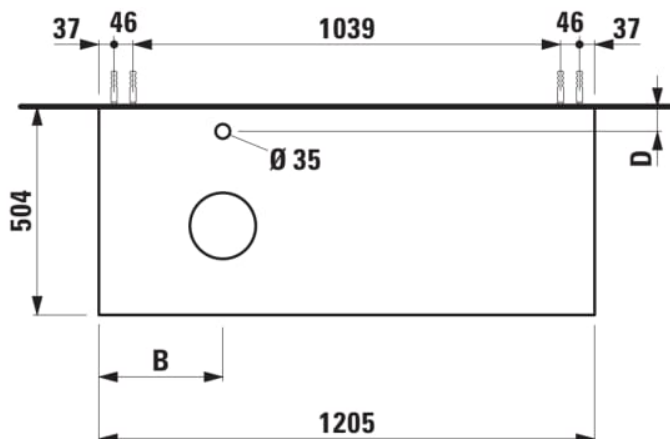

ARUN

Meuble bas 1205X504mm, 1 tiroir, découpe à gauche, avec trou pour robinet, dessus Botticino Crema

DIMENSIONS

Longueur	1205 mm
Largeur	505 mm
Hauteur	390 mm

COULEUR ET FINITION

630 Noce canaletto (Placage de bois véritable) / Verre blanc

Combinaison des portes et des tiroirs : 1 Tiroir

Position du lavabo : Gauche

Type d'installation : Suspendu

Matériau : MDF

Structure du meuble : Tiroirs

Poids net / kg : 48,5

Système d'ouverture et de fermeture : Tiroirs avec fermeture amortie

DESSINS TECHNIQUES

COMPATIBLE AVEC

Organisateur de tiroir "H"
en verre fumé

H4925920970001

ARUN