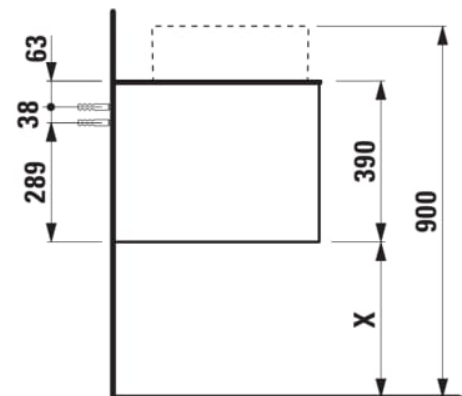

DESSINS TECHNIQUES