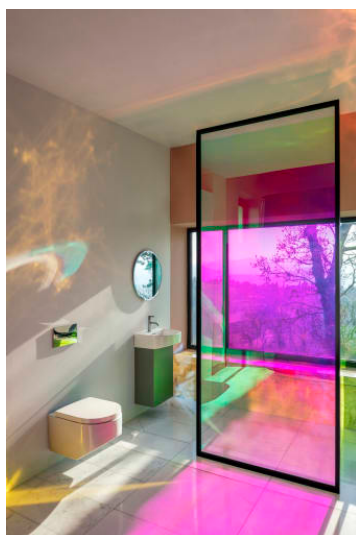

SONAR

**Wastafelonderbouwkast, 1 deur, linksdraaiend,
voor wastafel 815341**

AFMETINGEN

Lengte	385 mm
Breedte	240 mm
Hoogte	600 mm

KLEUR EN AFWERKING

 170 Wit mat

Materiaal : MDF, Spaanplaat

Netto gewicht / kg : 12,5

Verpakking : 1

TE COMBINEREN MET

Compact wastafel met
kraanplateau

H815341...1041

SONAR

De internationaal geprezen eclectische designer Patricia Urquiola onthult de derde generatie van LAUFENs SaphirKeramik - zij brengt dit buitengewone materiaal met grote gevoeligheid naar een derde dimensie - en creëert de collectie met de naam: SONAR.