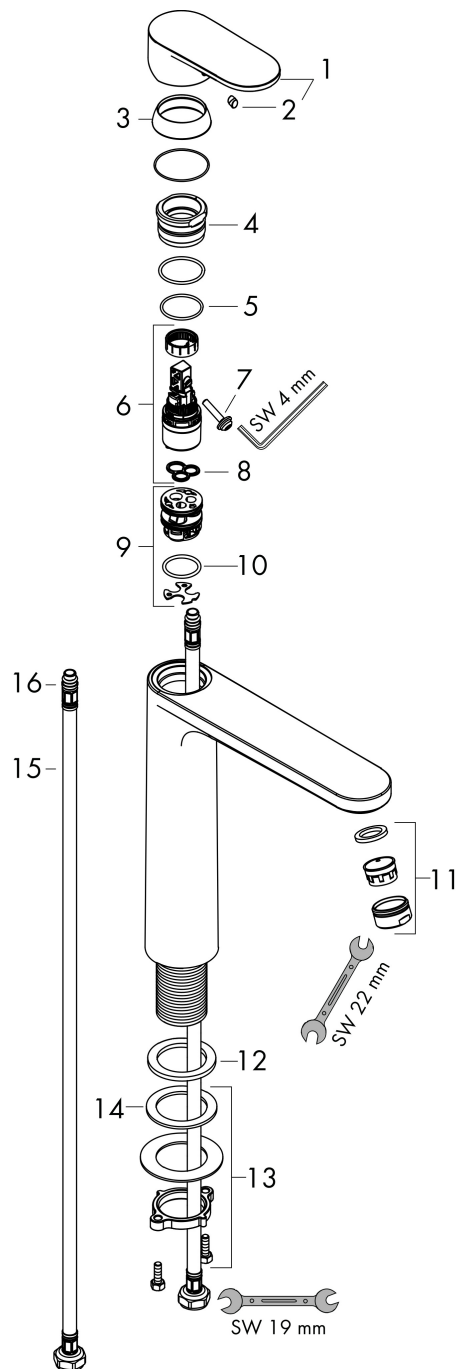

Merk	hansgrohe
Artikelnaam	Vernis Blend ééngreeps wastafelmengkraan 190 zonder afvoer
Art.nr.	71582000
Oppervlakte	chrom
Netto prijs	134,59 EUR

Product foto

Kenmerken

- ComfortZone: 190
- voorsprong uitloop 169 mm
- uitloophoogte: 190 mm
- greepvariant: rechte greep
- vaste uitloop
- straalsoort: normale straal
- verstelbare perlator
- maximale doorstroomhoeveelheid bij 3 bar: 5 l/min
- keramisch kardoes
- EU taxonomie: max 6l/min - draagt substantieel bij aan duurzaamheid

Maat tekeningen

Technologie

Straalsoorten

Certificaat

Merk hansgrohe
 Artikelnaam **Vernis Blend** ééngreeps wastafelmengkraan 190 zonder afvoer
 Art.nr. 71582000
 Oppervlakte chroom
 Netto prijs 134,59 EUR

Stroomschema

Merk	hansgrohe
Artikelnaam	Vernis Blend ééngreeps wastafelmengkraan 190 zonder afvoer
Art.nr.	71582000
Oppervlakte	chromo
Netto prijs	134,59 EUR

Explosietekening voor bouwjaar: >07/21

Merk	hansgrohe
Artikelnaam	Vernis Blend ééngreeps wastafelmengkraan 190 zonder afvoer
Art.nr.	71582000
Oppervlakte	chrom
Netto prijs	134,59 EUR

Onderdelen voor bouwjaar: >07/21

Pos	Beschrijving	Art.nr.	Prijs
1	greep	93678000	26,73
2	greepstop	96338000	3,12
3	afdekkap	93680000	8,01
4	moer	93681000	17,26
5	O-ring 24x1,5	98434000	3,12
6	kardoes compl.	97685000	54,08
7	borgschroef	95140000	4,99
8	dichting	98865000	26,73
9	kardoesadapter	98866000	26,73
10	O-ring 23x2	98398000	3,12
11	perlator zwenkbaar M24x1 (5 l/min)	93834000	17,26
12	dichting	93687000	3,12
13	schachtbevestigingsset compl. (Ø 32)	13961000	21,22
14	stelring	97548000	3,12
15	aansluitslang 600 mm M8x0,75 G3/8	96556000	21,22
16	O-ring 7x1,5	98422000	3,12
a	schachtverlenging	13898000	66,87