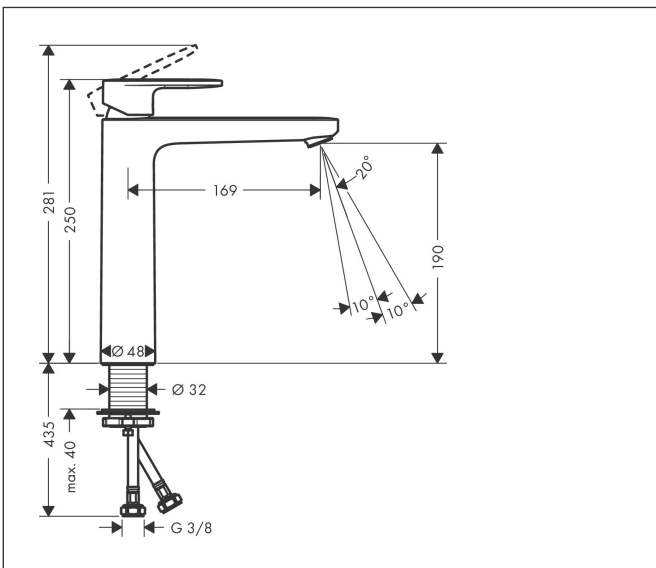

Merk	hansgrohe
Artikelnaam	Vernis Blend ééngreeps wastafelmengkraan 190 zonder afvoer
Art.nr.	71582000
Oppervlakte	chrom
Netto prijs	134,59 EUR

Product foto

Kenmerken

- ComfortZone: 190
- voorsprong uitloop 169 mm
- uitloophoogte: 190 mm
- greepvariant: rechte greep
- vaste uitloop
- straalsoort: normale straal
- verstelbare perlator
- maximale doorstroomhoeveelheid bij 3 bar: 5 l/min
- keramisch kardoes
- EU taxonomie: max 6l/min - draagt substantieel bij aan duurzaamheid

Maat tekeningen

Technologie

Straalsoorten

Certificaat

Merk hansgrohe
 Artikelnaam **Vernis Blend** ééngreeps wastafelmengkraan 190 zonder afvoer
 Art.nr. 71582000
 Oppervlakte chroom
 Netto prijs 134,59 EUR

Stroomschema

Merk	hansgrohe
Artikelnaam	Vernis Blend ééngreeps wastafelmengkraan 190 zonder afvoer
Art.nr.	71582000
Oppervlakte	chromo
Netto prijs	134,59 EUR

Explosietekening voor bouwjaar: >07/21

Merk	hansgrohe
Artikelnaam	Vernis Blend ééngreeps wastafelmengkraan 190 zonder afvoer
Art.nr.	71582000
Oppervlakte	chrom
Netto prijs	134,59 EUR

Onderdelen voor bouwjaar: >07/21

Pos	Beschrijving	Art.nr.	Prijs
1	greep	93678000	26,73
2	greepstop	96338000	3,12
3	afdekkap	93680000	8,01
4	moer	93681000	17,26
5	O-ring 24x1,5	98434000	3,12
6	kardoes compl.	97685000	54,08
7	borgschroef	95140000	4,99
8	dichting	98865000	26,73
9	kardoesadapter	98866000	26,73
10	O-ring 23x2	98398000	3,12
11	perlator zwenkbaar M24x1 (5 l/min)	93834000	17,26
12	dichting	93687000	3,12
13	schachtbevestigingsset compl. (Ø 32)	13961000	21,22
14	stelring	97548000	3,12
15	aansluitslang 600 mm M8x0,75 G3/8	96556000	21,22
16	O-ring 7x1,5	98422000	3,12
a	schachtverlenging	13898000	66,87