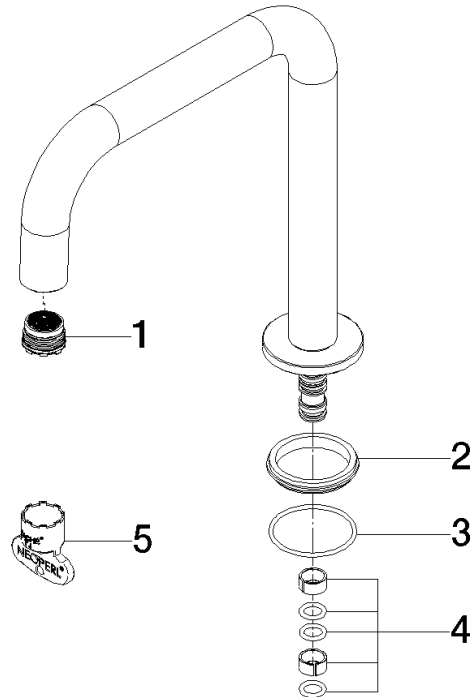

90 28 22 285 00

	Platinum	90 28 22 285 00-08
	Chrome	90 28 22 285 00-00
	Brushed Platinum	90 28 22 285 00-06
	Durabronze (23kt Gold)	90 28 22 285 00-09
	Dark Chrome	90 28 22 285 00-19
	Brushed Durabronze (23kt Gold)	90 28 22 285 00-28
	Matte Black	90 28 22 285 00-33
	Brushed Bronze (PVD)	90 28 22 285 00-42
	Brushed Champagne (22kt Gold)	90 28 22 285 00-46
	Champagne (22kt Gold)	90 28 22 285 00-47
	Brushed Chrome	90 28 22 285 00-93
	Brushed Dark Platinum	90 28 22 285 00-99

Spout 165 mm, 7 l/min. - Platinum

SPARE PARTS

---

90 28 22 285 00

Spout 165 mm, 7 l/min. - Platinum

SPARE PARTS

---

90 28 22 285 00

90 28 22 285 00

Parts for other finishes can be found here: [Chrome](#)

### Spare parts list

No.	Item Number	Name	Quantity used	Delivery time
3	90 14 10 500 00 90	O-Ring EPDM 70 34,65 x 1,78 mm -	1.00	14
2	90 30 11 285 00 90	Disc Ø 41 x 4,5 mm -	1.00	14
5	90 30 09 023 00 90	Spanner -	1.00	14
4	90 28 10 184 00 90	Seal set for spout -	1.00	14
1	90 29 03 132 00 90	Aerator insert M18.5 x 1 -	1.00	14