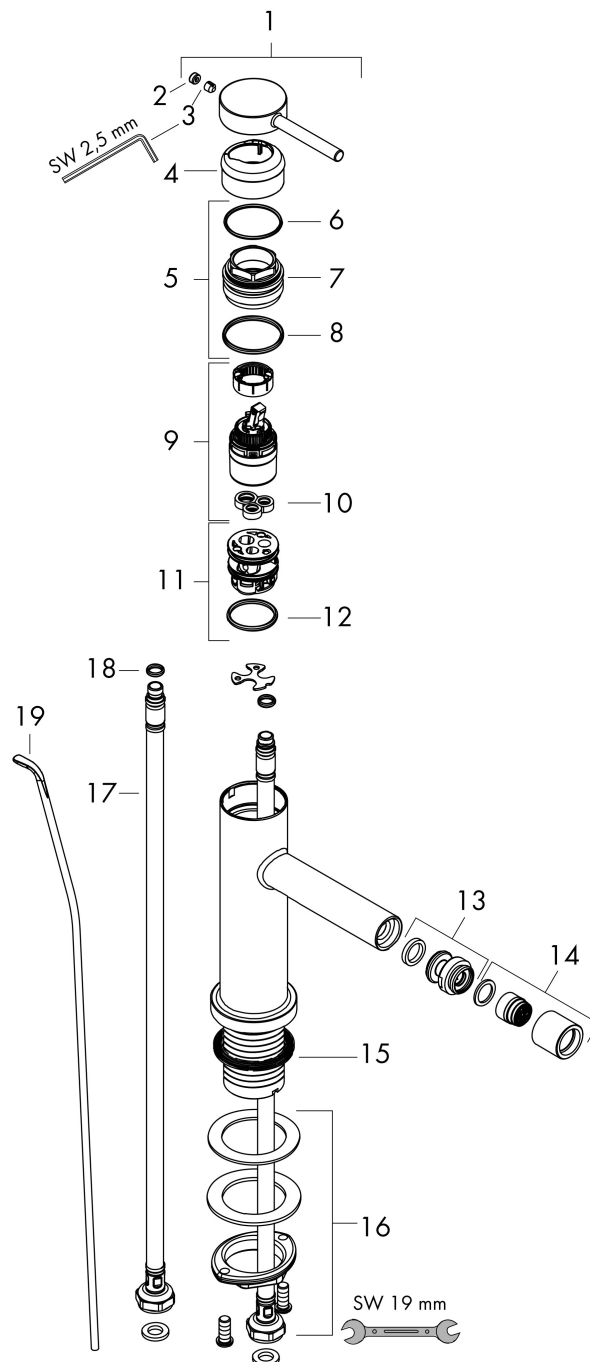

Merk hansgrohe
Artikelnaam **Tecturis S** Ééngreeps bidetkraan met pop-up afvoer
Art.nr. 73201140
Oppervlakte Brushed Bronze
Netto prijs 287,28 EUR

Explosietekening voor bouwjaar: >06/23

Merk	hansgrohe
Artikelnaam	Tecturis S Eéngreeps bidetkraan met pop-up afvoer
Art.nr.	73201140
Oppervlakte	Brushed Bronze
Netto prijs	287,28 EUR

Onderdelen voor bouwjaar: >06/23

Pos	Beschrijving	Art.nr.	Prijs
1	greep	94985140	60,90
2	greepstop	93735460	7,70
3	inbusschroef M5x5	98446000	3,00
4	rozet	94987140	24,90
5	moer	94989000	7,70
6	O-ring 28x1,5	98421000	3,00
7	O-ring 25x1,5	98146000	4,80
8	O-ring 29x2	98391000	3,00
9	kardoes compl.	93760000	78,40
10	dichting	93383000	10,40
11	kardoesadapter	95975000	7,70
12	O-ring 23x2	98398000	3,00
13	kogelgewricht	97362140	49,10
14	perlator laminar M16x1 (7 l/min)	97360140	49,10
15	vlakdichting	98749000	4,80
16	schachtbevestigingsset compl. (Ø 32)	13961000	20,40
17	aansluitslang 600 mm M8x0,75 G3/8	96556000	20,40
18	O-ring 6,6x1,6	93019000	3,00
19	trekstang	96657140	15,60
a	afvoergarnituur	94139140	137,30