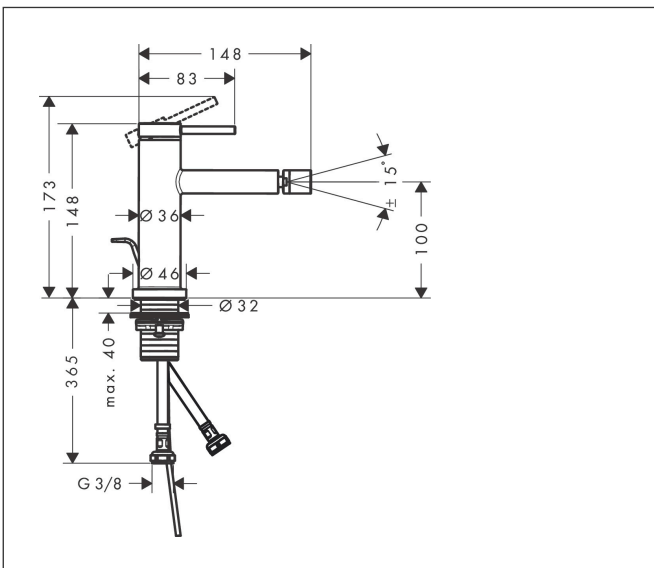

Merk hansgrohe  
 Artikelnaam **Tecturis S** Ééngreeps bidetkraan met pop-up afvoer  
 Art.nr. 73201140  
 Oppervlakte Brushed Bronze  
 Netto prijs 287,28 EUR

## Kenmerken

- ééngreeps bidetmengkraan, afvoergarnituur
- voorsprong uitloop 148 mm
- uitloophoogte: 100 mm
- straalsoort: laminaire straal
- maximale doorstroomhoeveelheid bij 3 bar: 5 l/min
- keramisch kardoes
- temperatuurbegrenzing instelbaar
- pop-up afvoergarnituur G 1¼
- EU taxonomie: max 6l/min - draagt substantieel bij aan duurzaamheid

## Maat tekeningen