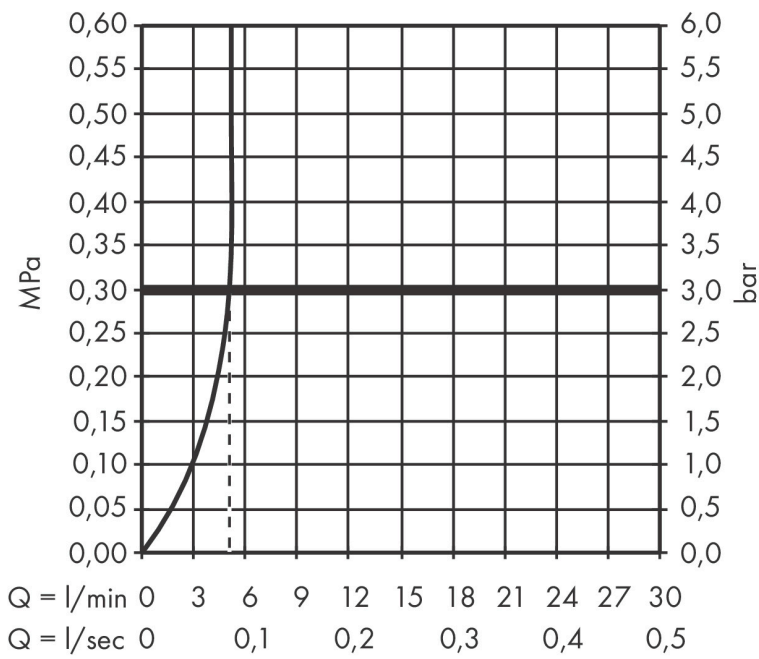

Merk hansgrohe
Artikelnaam **Tecturis S** Eéngreeps bidetkraan met pop-up afvoer
Art.nr. 73201140
Oppervlakte Brushed Bronze
Netto prijs 287,28 EUR

Stroomschema