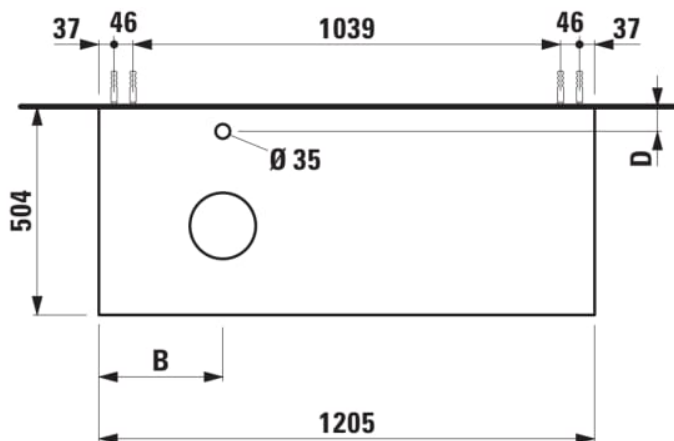

TECHNISCHE TEKENINGEN