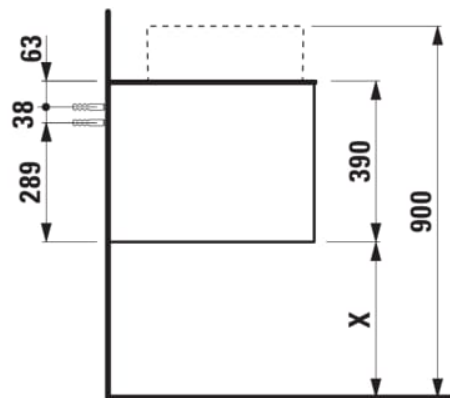

TECHNISCHE TEKENINGEN