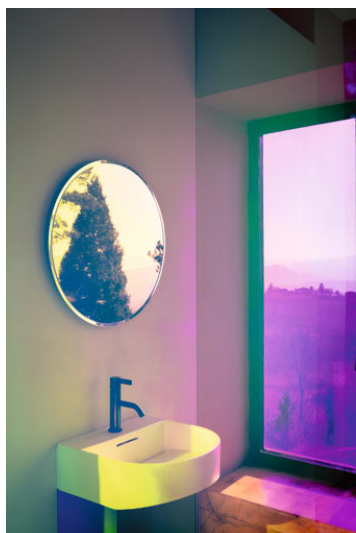

COMPATIBLE AVEC

Lave-mains, avec cache-bonde en céramique

H815341...1041