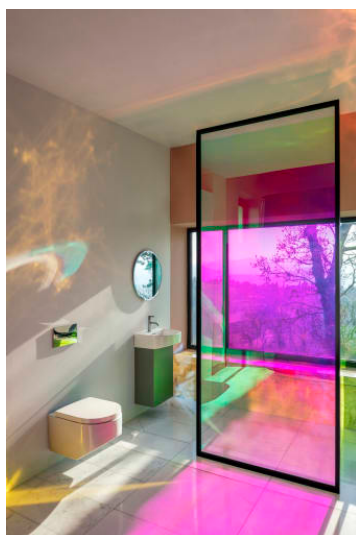

## SONAR

**Meuble sous lavabo, 1 porte, charnières à gauche, pour lave-mains 815341**

## SONAR

Patricia Urquiola crée un nouveau monde avec la SaphirKeramik de Laufen. La philosophie de notre entreprise consiste à collaborer avec les meilleurs designers de notre temps afin de réunir différentes influences, idées, concepts et approches multiculturelles pour créer des ambiances de salle de bains entièrement nouvelles. De plus, les propriétés particulières de la SaphirKeramik ouvrent des possibilités quasiment illimitées de développer de nouvelles solutions dans les espaces restreints des salles de bains – une autre motivation pour les créatifs de travailler avec Laufen.