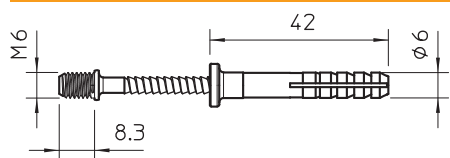

Technisch specificatieblad

Slagplug

Artikelnr. 2350807

Met schroefdraad M6.
Slagbout: veredeld staal, galvanisch verzinkt, transparant gepassiveerd.

PA Polyamide

Stamgegevens

Bestelnr.	2350807
Type	910 SDM M6
Omschrijving 1	Slagplug
Omschrijving 2	met schroefdraad M6
Dimensie	M6/6x40mm
Kleur	lichtgrijs
Materiaal	Polyamide
Materiaal-afk.	PA
Kleinste verkoop-eenheid (VG)	100 Stuk
Gewicht	0,48 kg/100 st.

Technische gegevens

Lengte	40,00 mm
Aansluitschroefdraad	6
Uittrekracht	260,00 N min./beton
Boorgatdiepte	50,00 mm
Plugdiameter	6,00 mm
Schroefdraad	M6
Haloveenvrij	<input checked="" type="checkbox"/>
Met schroeven	<input checked="" type="checkbox"/>
Schroefstelsel	zonder