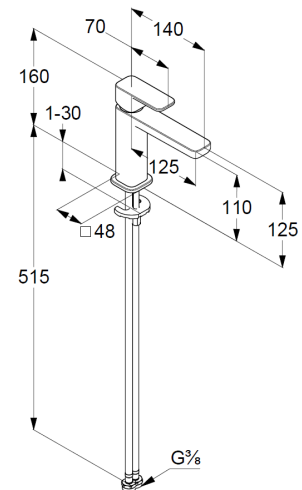

Strahlregler M18,5 PCA

Keramik-Kartusche mit Heißwasserbegrenzung

Durchflussmenge bei 3 bar 4,5 l/min.

flexible Druckschläuche G3/8 DVGW zugelassen

Schnell-Montagesystem

EU-Taxonomie: max. 6 l/min. -

wesentlicher Beitrag (SC) möglich

Produktabbildung/ Product picture

Maßzeichnung/ Dimensional drawing

Durchfluss/ Flow rate