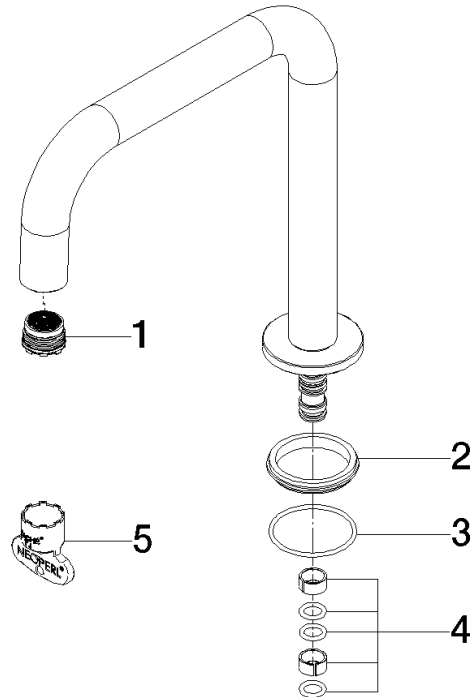

90 28 22 285 00

	Durabronze (23kt Gold)	90 28 22 285 00-09
	Chrome	90 28 22 285 00-00
	Brushed Platinum	90 28 22 285 00-06
	Platinum	90 28 22 285 00-08
	Dark Chrome	90 28 22 285 00-19
	Brushed Durabronze (23kt Gold)	90 28 22 285 00-28
	Matte Black	90 28 22 285 00-33
	Brushed Bronze (PVD)	90 28 22 285 00-42
	Brushed Champagne (22kt Gold)	90 28 22 285 00-46
	Champagne (22kt Gold)	90 28 22 285 00-47
	Brushed Chrome	90 28 22 285 00-93
	Brushed Dark Platinum	90 28 22 285 00-99

Spout 165 mm, 7 l/min. - Durabron (23kt Gold)

SPARE PARTS

90 28 22 285 00

Spout 165 mm, 7 l/min. - Durabron (23kt Gold)

SPARE PARTS

90 28 22 285 00

90 28 22 285 00

Parts for other finishes can be found here: [Chrome](#)

Spare parts list

No.	Item Number	Name	Quantity used	Delivery time
3	90 14 10 500 00 90	O-Ring EPDM 70 34,65 x 1,78 mm -	1.00	14
1	90 29 03 132 00 90	Aerator insert M18.5 x 1 -	1.00	14
2	90 30 11 285 00 90	Disc Ø 41 x 4,5 mm -	1.00	14
5	90 30 09 023 00 90	Spanner -	1.00	14
4	90 28 10 184 00 90	Seal set for spout -	1.00	14