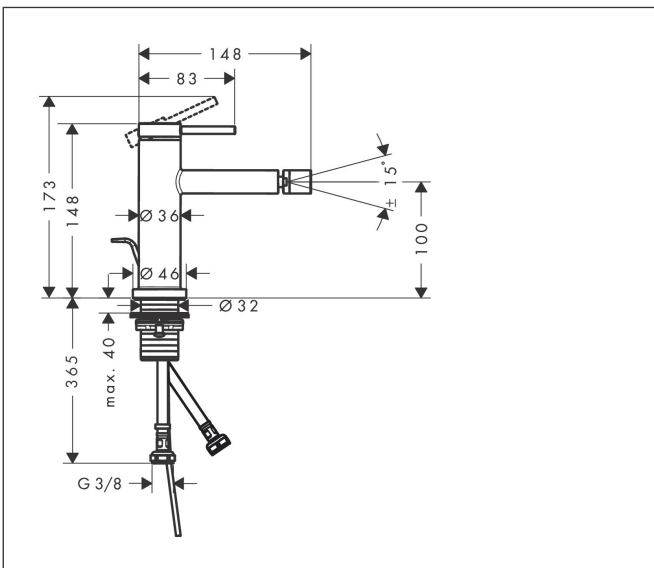

Merk	hansgrohe
Artikelnaam	<b>Tecturis S</b> Ééngreeps bidetkraan met pop-up afvoer
Art.nr.	73201670
Oppervlakte	Mat zwart
Netto prijs	268,24 EUR

## Kenmerken

- ééngreeps bidetmengkraan, afvoergarnituur
- voorsprong uitloop 148 mm
- uitloophoogte: 100 mm
- straalsoort: laminaire straal
- maximale doorstroomhoeveelheid bij 3 bar: 5 l/min
- keramisch kardoes
- temperatuurbegrenzing instelbaar
- pop-up afvoergarnituur G 1¼
- EU taxonomie: max 6l/min - draagt substantieel bij aan duurzaamheid

## Maat tekeningen