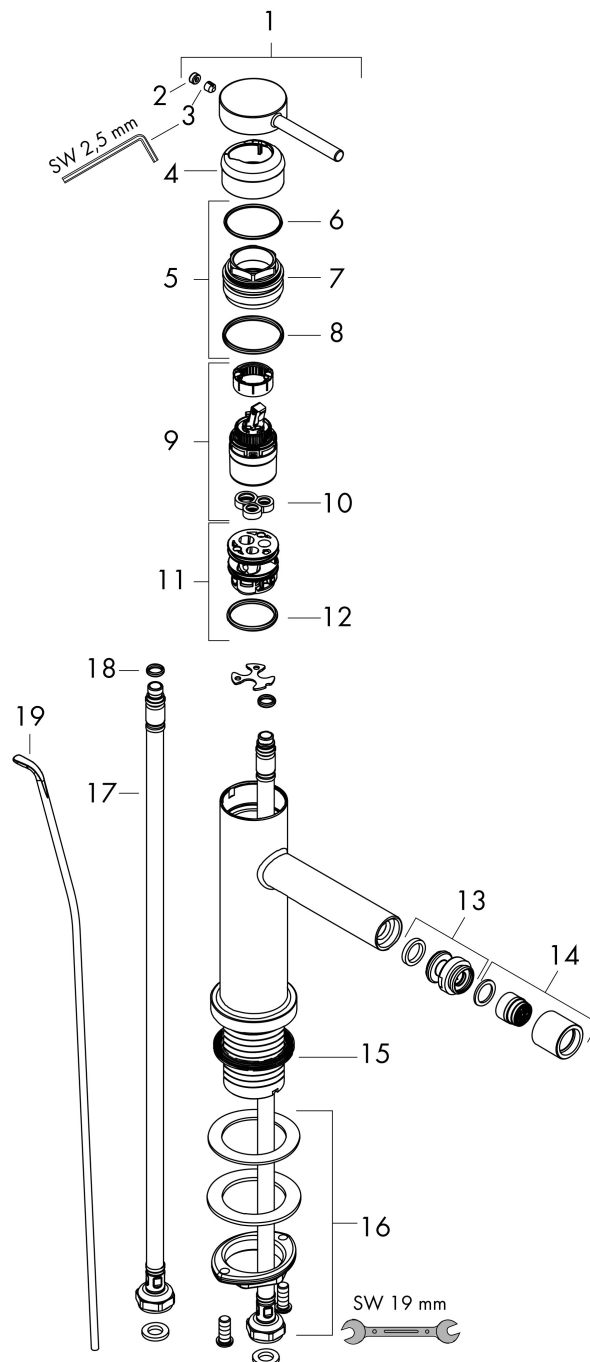

Merk	hansgrohe
Artikelnaam	Tecturis S Ééngreeps bidetkraan met pop-up afvoer
Art.nr.	73201670
Oppervlakte	Mat zwart
Netto prijs	268,24 EUR

Explosietekening voor bouwjaar: >06/23