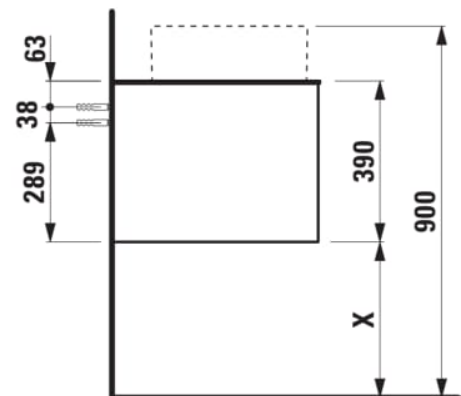

DESSINS TECHNIQUES