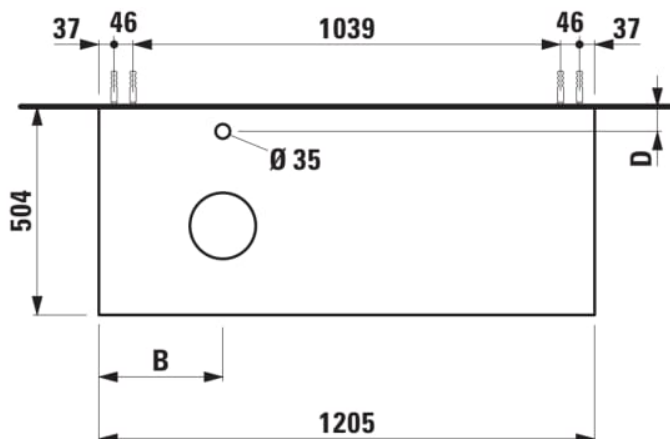

DESSINS TECHNIQUES