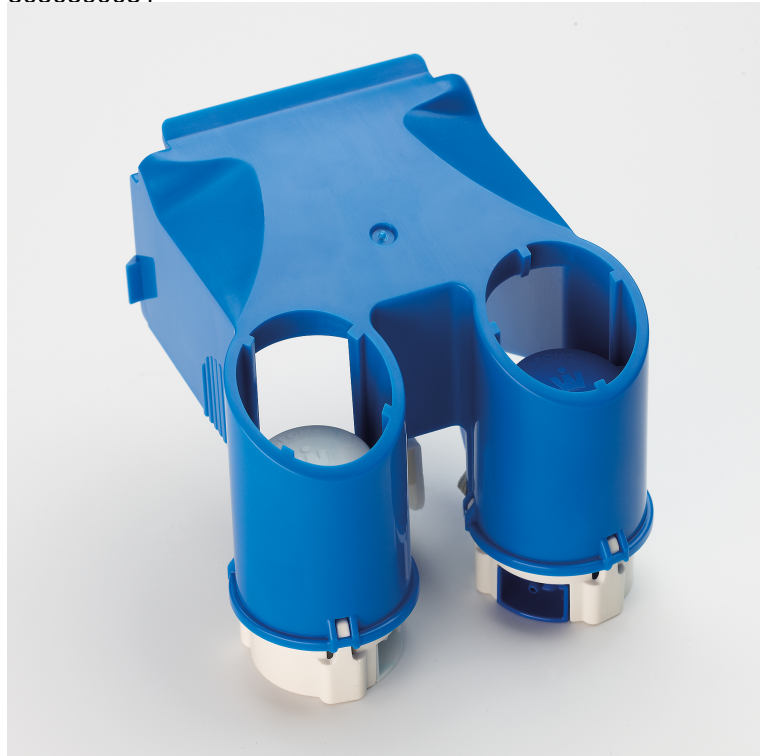

Technisch Datablad

Code

8050390051

Merk (product)

WISA

Omschrijving (product)

Pneumatische hefboom SF met haken WISA XS/XT

Commerciële omschrijving (product)

Pneumatische hefboom met haken t.b.v. WISA XS/XT SF (Single Flush).
Geschikt voor alle XS pneumatische bedieningspanelen met een enkele spoeling. Indien het balgje lek is, kunt u met deze set weer een goed werkend systeem maken.

Technische omschrijving (product)

- pneumatische hefboom
- single flush
- geschikt voor WISA XS en XT inbouwreservoirs
- te gebruiken in combinatie met bedieningsknop Solo SF t.b.v. steunbeugel (art.nr. 8050404410)