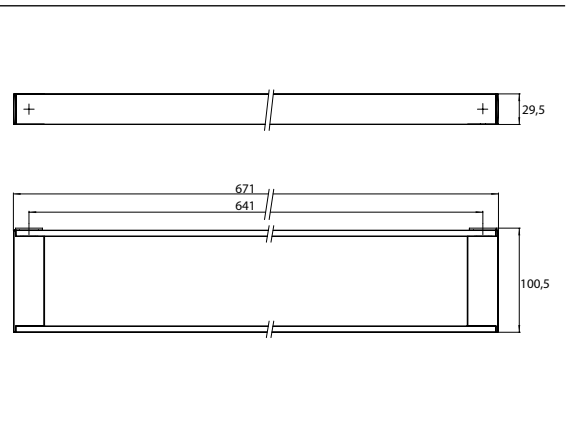

PRODUCTINFORMATIE

Reling, 671 mm chromom

Art.nr.1866 001 67