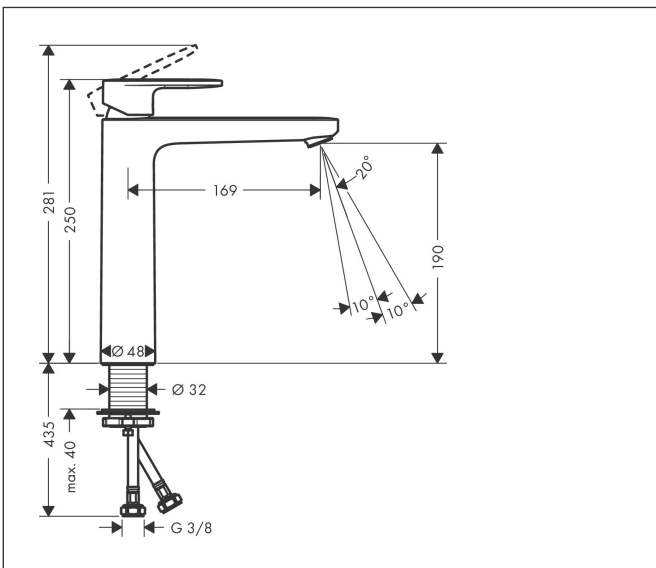

Merk	hansgrohe
Artikelnaam	Vernis Blend ééngreeps wastafelmengkraan 190 zonder afvoer
Art.nr.	71582670
Oppervlakte	mat zwart
Netto prijs	188,39 EUR

Product foto

Kenmerken

- ComfortZone: 190
- voorsprong uitloop 169 mm
- uitloophoogte: 190 mm
- greepvariant: rechte greep
- vaste uitloop
- straalsoort: normale straal
- verstelbare perlator
- maximale doorstroomhoeveelheid bij 3 bar: 5 l/min
- keramisch kardoos
- EU taxonomie: max 6l/min - draagt substantieel bij aan duurzaamheid

Maat tekeningen

Technologie

Straalsoorten

Certificaat

Merk hansgrohe
 Artikelnaam **Vernis Blend** ééngreeps wastafelmengkraan 190 zonder afvoer
 Art.nr. 71582670
 Oppervlakte mat zwart
 Netto prijs 188,39 EUR

Stroomschema

Merk	hansgrohe
Artikelnaam	Vernis Blend ééngreeps wastafelmengkraan 190 zonder afvoer
Art.nr.	71582670
Oppervlakte	mat zwart
Netto prijs	188,39 EUR

Explosietekening voor bouwjaar: >07/21

Merk	hansgrohe
Artikelnaam	Vernis Blend ééngreeps wastafelmengkraan 190 zonder afvoer
Art.nr.	71582670
Oppervlakte	mat zwart
Netto prijs	188,39 EUR

Onderdelen voor bouwjaar: >07/21

Pos	Beschrijving	Art.nr.	Prijs
1	greep	93678670	40,14
2	greepstop	96338610	4,68
3	afdekkap	93680670	12,06
4	moer	93681000	17,26
5	O-ring 24x1,5	98434000	3,12
6	kardoes compl.	97685000	54,08
7	borgschroef	95140000	4,99
8	dichting	98865000	26,73
9	kardoesadapter	98866000	26,73
10	O-ring 23x2	98398000	3,12
11	perlator zwenkbaar M24x1 (5 l/min)	93834670	25,90
12	dichting	93687000	3,12
13	schachtbevestigingsset compl. (Ø 32)	13961000	21,22
14	stelring	97548000	3,12
15	aansluitslang 600 mm M8x0,75 G3/8	96556000	21,22
16	O-ring 7x1,5	98422000	3,12
a	schachtverlenging	13898000	66,87