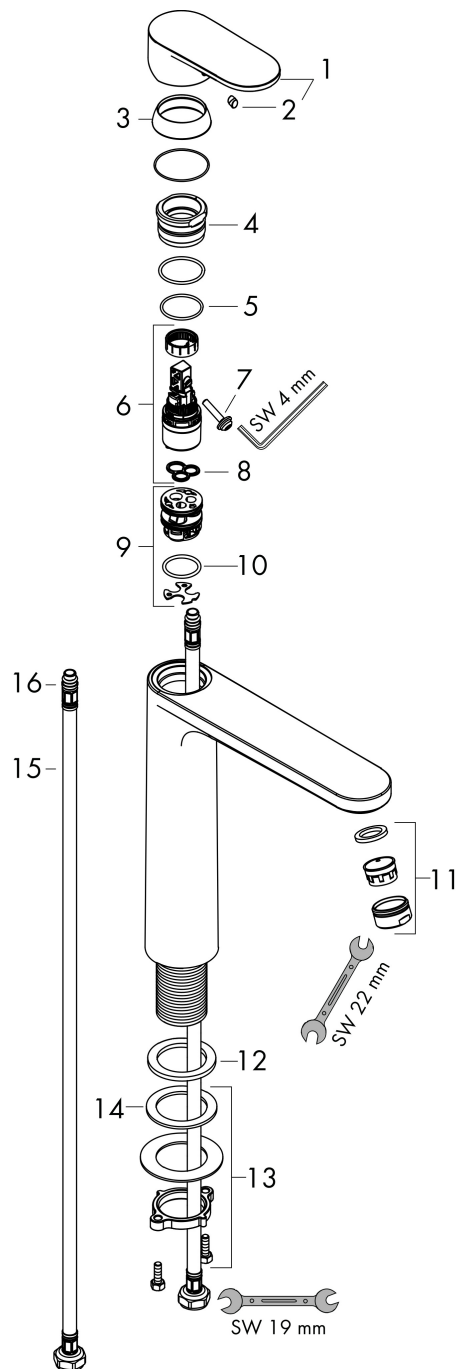

Merk	hansgrohe
Artikelnaam	Vernis Blend ééngreeps wastafelmengkraan 190 zonder afvoer
Art.nr.	71582670
Oppervlakte	mat zwart
Netto prijs	188,39 EUR

Product foto

Kenmerken

- ComfortZone: 190
- voorsprong uitloop 169 mm
- uitloophoogte: 190 mm
- greepvariant: rechte greep
- vaste uitloop
- straalsoort: normale straal
- verstelbare perlator
- maximale doorstroomhoeveelheid bij 3 bar: 5 l/min
- keramisch kardoos
- EU taxonomie: max 6l/min - draagt substantieel bij aan duurzaamheid

Maat tekeningen

Technologie

Straalsoorten

Certificaat

Merk hansgrohe
 Artikelnaam **Vernis Blend** ééngreeps wastafelmengkraan 190 zonder afvoer
 Art.nr. 71582670
 Oppervlakte mat zwart
 Netto prijs 188,39 EUR

Stroomschema

Merk	hansgrohe
Artikelnaam	Vernis Blend ééngreeps wastafelmengkraan 190 zonder afvoer
Art.nr.	71582670
Oppervlakte	mat zwart
Netto prijs	188,39 EUR

Explosietekening voor bouwjaar: >07/21

Merk	hansgrohe
Artikelnaam	Vernis Blend ééngreeps wastafelmengkraan 190 zonder afvoer
Art.nr.	71582670
Oppervlakte	mat zwart
Netto prijs	188,39 EUR

Onderdelen voor bouwjaar: >07/21

Pos	Beschrijving	Art.nr.	Prijs
1	greep	93678670	40,14
2	greepstop	96338610	4,68
3	afdekkap	93680670	12,06
4	moer	93681000	17,26
5	O-ring 24x1,5	98434000	3,12
6	kardoes compl.	97685000	54,08
7	borgschroef	95140000	4,99
8	dichting	98865000	26,73
9	kardoesadapter	98866000	26,73
10	O-ring 23x2	98398000	3,12
11	perlator zwenkbaar M24x1 (5 l/min)	93834670	25,90
12	dichting	93687000	3,12
13	schachtbevestigingsset compl. (Ø 32)	13961000	21,22
14	stelring	97548000	3,12
15	aansluitslang 600 mm M8x0,75 G3/8	96556000	21,22
16	O-ring 7x1,5	98422000	3,12
a	schachtverlenging	13898000	66,87