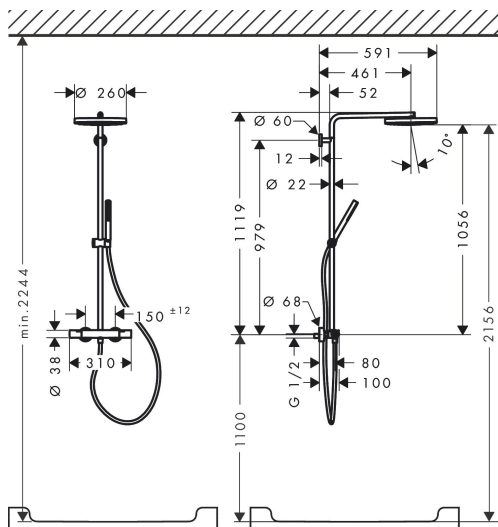

Merk	hansgrohe
Artikelnaam	Pulsify S Puro Showerpipe 260 1jet met Ecostat Fine
Art.nr.	24222000
Oppervlakte	chrom
Netto prijs	806,10 EUR

Product foto

Maat tekeningen

Kenmerken

- bestaat uit: hoofddouche, handdouche, douchethermostaat, douchestang, schuifstuk, doucheslang
- hoofddouche Pulsify 260 1jet
- afmeting straalplaatoppervlak hoofddouche: 260 mm
- straalsoort hoofddouche: PowderRain
- oppervlak straalplaat: grafiet
- Snelle afvoer laat de hoofddouche leeglopen wanneer deze 10° of meer gekanteld is.
- afneembare douchekop
- functie van: 7,6 l/min
- straalsoort handdouche: PowderRain
- maximale doorstroomhoeveelheid van handdouche bij 3 bar: 8 l/min
- maximale doorstroomhoeveelheid voor Showerpipe bij 3 bar: 11,2 l/min
- minimale bedrijfsdruk: 1 bar
- maximale bedrijfsdruk: 10 bar
- kogelgewricht: hoek hoofddouche verstelbaar
- in hoogte verstelbaar schuifstuk met vergrendelend push-schuifstuk
- schuifknop draaibaar op de buis voor links- of rechtsom draaien
- lengte douchearm hoofddouche: 460 mm
- draaibare douchearm
- thermostaat Ecostat Fine

Technologie

Straalsoorten

Certificaat

Merk hansgrohe
 Artikelnaam **Pulsify S Puro** Showerpipe 260 1jet met Ecostat Fine
 Art.nr. 24222000
 Oppervlakte chroom
 Netto prijs 806,10 EUR

Stroomschema

Merk	hansgrohe
Artikelnaam	Pulsify S Puro Showerpipe 260 1jet met Ecostat Fine
Art.nr.	24222000
Oppervlakte	chrom
Netto prijs	806,10 EUR

Installatievoorbeelden

i Afmetingen kunnen variëren vanwege keramische toleranties die verband houden met het productieproces.

Merk hansgrohe
 Artikelnaam **Pulsify S Puro** Showerpipe 260 1jet met Ecostat Fine
 Art.nr. 24222000
 Oppervlakte chroom
 Netto prijs 806,10 EUR

Explosietekening voor bouwjaar: >06/24

Merk	hansgrohe
Artikelnaam	Pulsify S Puro Showerpipe 260 1jet met Ecostat Fine
Art.nr.	24222000
Oppervlakte	chrom
Netto prijs	806,10 EUR

Onderdelen voor bouwjaar: >06/24