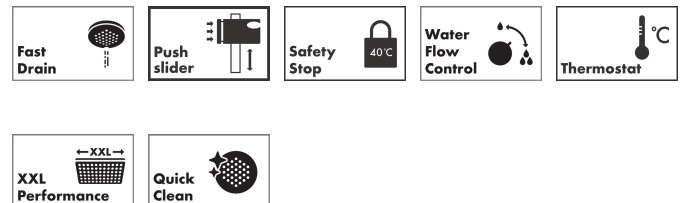

Merk	hansgrohe
Artikelnaam	Pulsify S Puro Showerpipe 260 1jet met Ecostat Fine
Art.nr.	24222000
Oppervlakte	chrom
Netto prijs	806,10 EUR

Product foto

Maat tekeningen

Kenmerken

- bestaat uit: hoofddouche, handdouche, douchethermostaat, douchestang, schuifstuk, doucheslang
- hoofddouche Pulsify 260 1jet
- afmeting straalplaatoppervlak hoofddouche: 260 mm
- straalsoort hoofddouche: PowderRain
- oppervlak straalplaat: grafiet
- Snelle afvoer laat de hoofddouche leeglopen wanneer deze 10° of meer gekanteld is.
- afneembare douchekop
- functie van: 7,6 l/min
- straalsoort handdouche: PowderRain
- maximale doorstroomhoeveelheid van handdouche bij 3 bar: 8 l/min
- maximale doorstroomhoeveelheid voor Showerpipe bij 3 bar: 11,2 l/min
- minimale bedrijfsdruk: 1 bar
- maximale bedrijfsdruk: 10 bar
- kogelgewricht: hoek hoofddouche verstelbaar
- in hoogte verstelbaar schuifstuk met vergrendelend push-schuifstuk
- schuifknop draaibaar op de buis voor links- of rechtsom draaien
- lengte douchearm hoofddouche: 460 mm
- draaibare douchearm
- thermostaat Ecostat Fine

Technologie

Straalsoorten

Certificaat

Merk hansgrohe
 Artikelnaam **Pulsify S Puro** Showerpipe 260 1jet met Ecostat Fine
 Art.nr. 24222000
 Oppervlakte chroom
 Netto prijs 806,10 EUR

Stroomschema

Merk	hansgrohe
Artikelnaam	Pulsify S Puro Showerpipe 260 1jet met Ecostat Fine
Art.nr.	24222000
Oppervlakte	chrom
Netto prijs	806,10 EUR