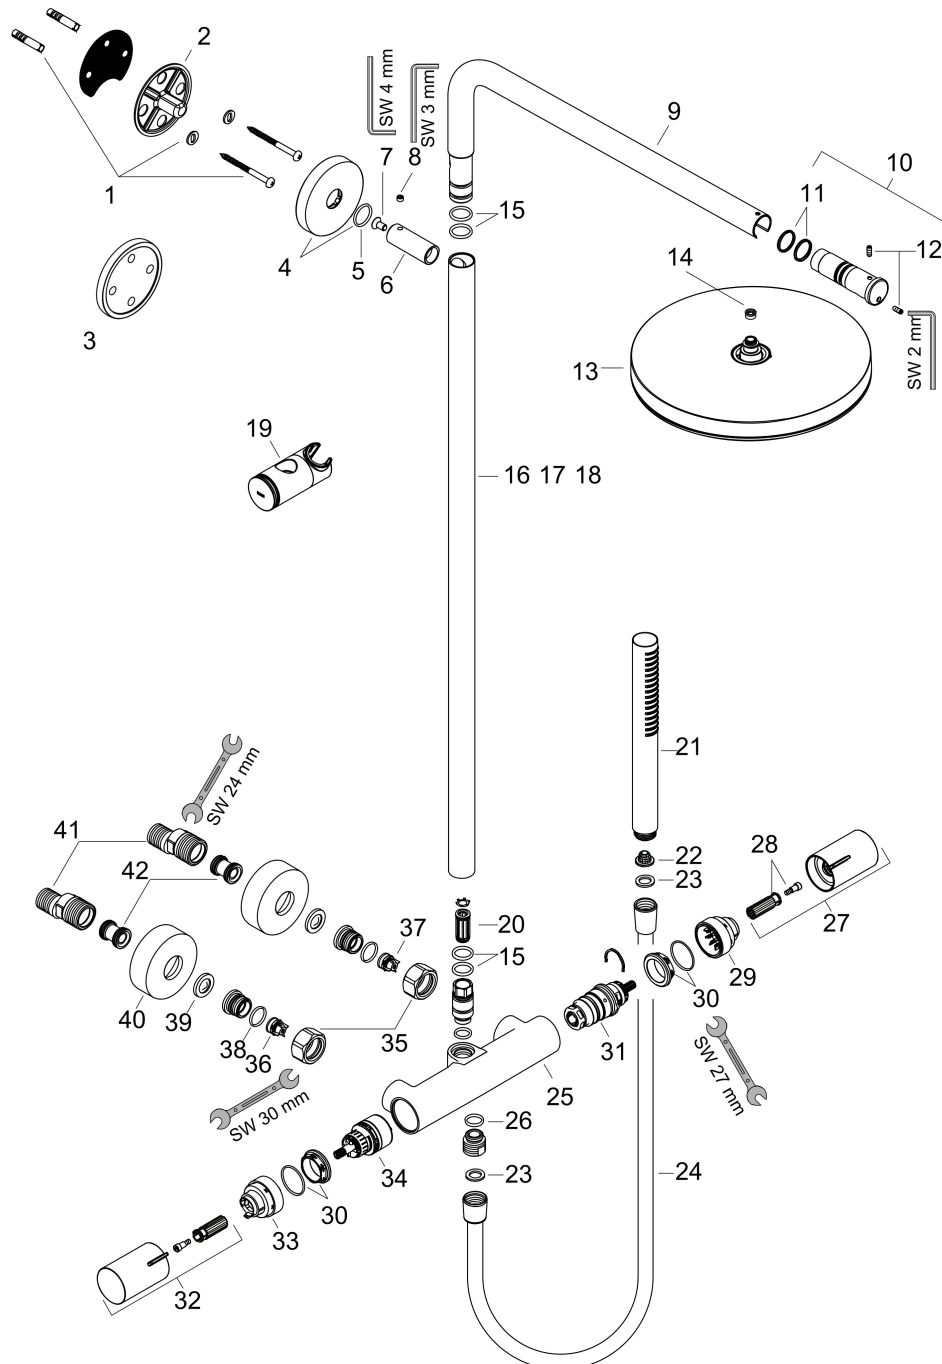

Merk	hansgrohe
Artikelnaam	Pulsify S Puro Showerpipe 260 1jet met Ecostat Fine
Art.nr.	24222000
Oppervlakte	chrom
Netto prijs	806,10 EUR

Product foto

Maat tekeningen

Kenmerken

- bestaat uit: hoofddouche, handdouche, douchethermostaat, douchestang, schuifstuk, doucheslang
- hoofddouche Pulsify 260 1jet
- afmeting straalplaatoppervlak hoofddouche: 260 mm
- straalsoort hoofddouche: PowderRain
- oppervlak straalplaat: grafiet
- Snelle afvoer laat de hoofddouche leeglopen wanneer deze 10° of meer gekanteld is.
- afneembare douchekop
- functie van: 7,6 l/min
- straalsoort handdouche: PowderRain
- maximale doorstroomhoeveelheid van handdouche bij 3 bar: 8 l/min
- maximale doorstroomhoeveelheid voor Showerpipe bij 3 bar: 11,2 l/min
- minimale bedrijfsdruk: 1 bar
- maximale bedrijfsdruk: 10 bar
- kogelgewricht: hoek hoofddouche verstelbaar
- in hoogte verstelbaar schuifstuk met vergrendelend push-schuifstuk
- schuifknop draaibaar op de buis voor links- of rechtsom draaien
- lengte douchearm hoofddouche: 460 mm
- draaibare douchearm
- thermostaat Ecostat Fine

Technologie

Straalsoorten

Certificaat

Merk hansgrohe
 Artikelnaam **Pulsify S Puro** Showerpipe 260 1jet met Ecostat Fine
 Art.nr. 24222000
 Oppervlakte chroom
 Netto prijs 806,10 EUR

Stroomschema

Merk	hansgrohe
Artikelnaam	Pulsify S Puro Showerpipe 260 1jet met Ecostat Fine
Art.nr.	24222000
Oppervlakte	chrom
Netto prijs	806,10 EUR

Installatievoorbeelden

i Afmetingen kunnen variëren vanwege keramische toleranties die verband houden met het productieproces.

Merk hansgrohe
 Artikelnaam **Pulsify S Puro** Showerpipe 260 1jet met Ecostat Fine
 Art.nr. 24222000
 Oppervlakte chroom
 Netto prijs 806,10 EUR

Explosietekening voor bouwjaar: >06/24

Merk	hansgrohe
Artikelnaam	Pulsify S Puro Showerpipe 260 1jet met Ecostat Fine
Art.nr.	24222000
Oppervlakte	chrom
Netto prijs	806,10 EUR

Onderdelen voor bouwjaar: >06/24