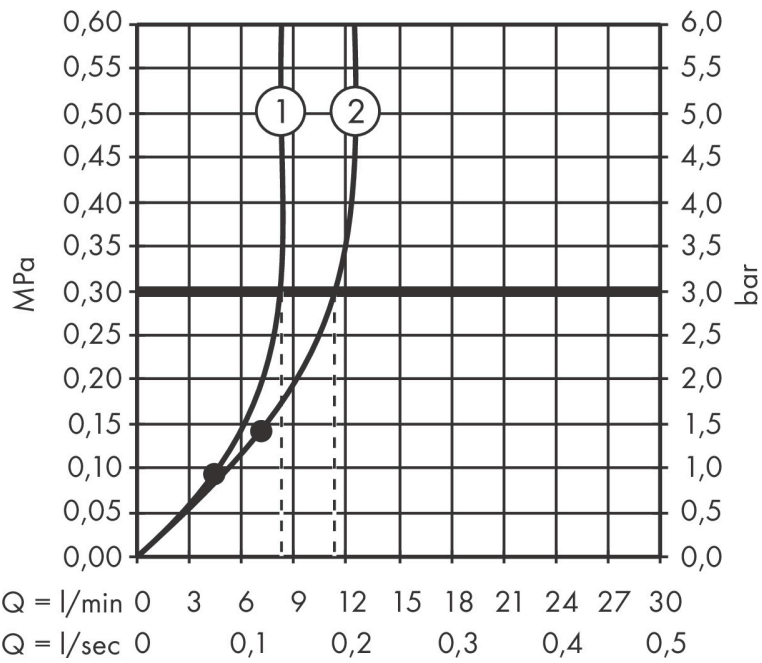

Merk	hansgrohe
Artikelnaam	Pulsify S Puro Showerpipe 260 1jet met Ecostat Fine
Art.nr.	24222000
Oppervlakte	chrom
Netto prijs	806,10 EUR

Product foto

Maat tekeningen

Kenmerken

- bestaat uit: hoofddouche, handdouche, douchethermostaat, douchestang, schuifstuk, doucheslang
- hoofddouche Pulsify 260 1jet
- afmeting straalplaatoppervlak hoofddouche: 260 mm
- straalsoort hoofddouche: PowderRain
- oppervlak straalplaat: grafiet
- Snelle afvoer laat de hoofddouche leeglopen wanneer deze 10° of meer gekanteld is.
- afneembare douchekop
- functie van: 7,6 l/min
- straalsoort handdouche: PowderRain
- maximale doorstroomhoeveelheid van handdouche bij 3 bar: 8 l/min
- maximale doorstroomhoeveelheid voor Showerpipe bij 3 bar: 11,2 l/min
- minimale bedrijfsdruk: 1 bar
- maximale bedrijfsdruk: 10 bar
- kogelgewricht: hoek hoofddouche verstelbaar
- in hoogte verstelbaar schuifstuk met vergrendelend push-schuifstuk
- schuifknop draaibaar op de buis voor links- of rechtsom draaien
- lengte douchearm hoofddouche: 460 mm
- draaibare douchearm
- thermostaat Ecostat Fine

Technologie

Straalsoorten

Certificaat

Merk hansgrohe
 Artikelnaam **Pulsify S Puro** Showerpipe 260 1jet met Ecostat Fine
 Art.nr. 24222000
 Oppervlakte chroom
 Netto prijs 806,10 EUR

Stroomschema

Merk	hansgrohe
Artikelnaam	Pulsify S Puro Showerpipe 260 1jet met Ecostat Fine
Art.nr.	24222000
Oppervlakte	chrom
Netto prijs	806,10 EUR

Installatievoorbeelden

i Afmetingen kunnen variëren vanwege keramische toleranties die verband houden met het productieproces.

Merk hansgrohe
 Artikelnaam **Pulsify S Puro** Showerpipe 260 1jet met Ecostat Fine
 Art.nr. 24222000
 Oppervlakte chroom
 Netto prijs 806,10 EUR

Explosietekening voor bouwjaar: >06/24

Merk	hansgrohe
Artikelnaam	Pulsify S Puro Showerpipe 260 1jet met Ecostat Fine
Art.nr.	24222000
Oppervlakte	chrom
Netto prijs	806,10 EUR

Onderdelen voor bouwjaar: >06/24