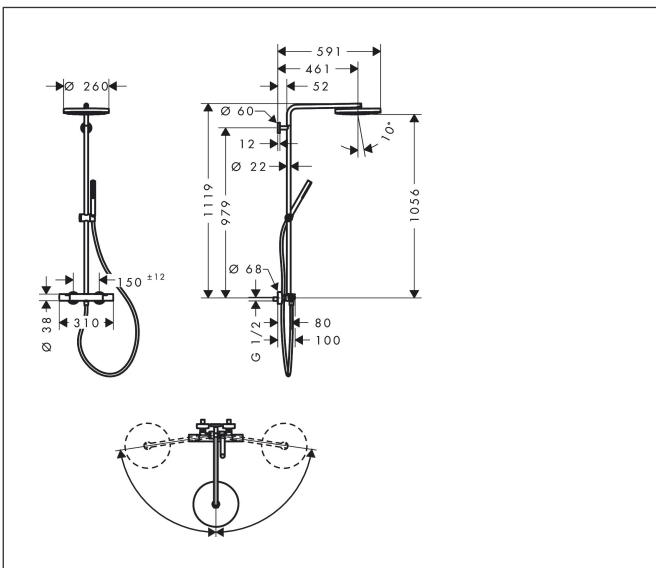

Merk	hansgrohe
Artikelnaam	Pulsify S Puro Showerpipe 260 1jet met Ecostat Fine
Art.nr.	24222000
Oppervlakte	chrom
Netto prijs	806,10 EUR

Product foto

Maat tekeningen

Kenmerken

- bestaat uit: hoofddouche, handdouche, douchethermostaat, douchestang, schuifstuk, doucheslang
- hoofddouche Pulsify 260 1jet
- afmeting straalplaatoppervlak hoofddouche: 260 mm
- straalsoort hoofddouche: PowderRain
- oppervlak straalplaat: grafiet
- Snelle afvoer laat de hoofddouche leeglopen wanneer deze 10° of meer gekanteld is.
- afneembare douchekop
- functie van: 7,6 l/min
- straalsoort handdouche: PowderRain
- maximale doorstroomhoeveelheid van handdouche bij 3 bar: 8 l/min
- maximale doorstroomhoeveelheid voor Showerpipe bij 3 bar: 11,2 l/min
- minimale bedrijfsdruk: 1 bar
- maximale bedrijfsdruk: 10 bar
- kogelgewricht: hoek hoofddouche verstelbaar
- in hoogte verstelbaar schuifstuk met vergrendelend push-schuifstuk
- schuifknop draaibaar op de buis voor links- of rechtsom draaien
- lengte douchearm hoofddouche: 460 mm
- draaibare douchearm
- thermostaat Ecostat Fine

Technologie

Straalsoorten

Certificaat

Merk hansgrohe
 Artikelnaam **Pulsify S Puro** Showerpipe 260 1jet met Ecostat Fine
 Art.nr. 24222000
 Oppervlakte chroom
 Netto prijs 806,10 EUR

Stroomschema

Merk	hansgrohe
Artikelnaam	Pulsify S Puro Showerpipe 260 1jet met Ecostat Fine
Art.nr.	24222000
Oppervlakte	chrom
Netto prijs	806,10 EUR

Installatievoorbeelden

i Afmetingen kunnen variëren vanwege keramische toleranties die verband houden met het productieproces.

Merk hansgrohe
 Artikelnaam **Pulsify S Puro** Showerpipe 260 1jet met Ecostat Fine
 Art.nr. 24222000
 Oppervlakte chroom
 Netto prijs 806,10 EUR

Explosietekening voor bouwjaar: >06/24

Merk	hansgrohe
Artikelnaam	Pulsify S Puro Showerpipe 260 1jet met Ecostat Fine
Art.nr.	24222000
Oppervlakte	chrom
Netto prijs	806,10 EUR

Onderdelen voor bouwjaar: >06/24