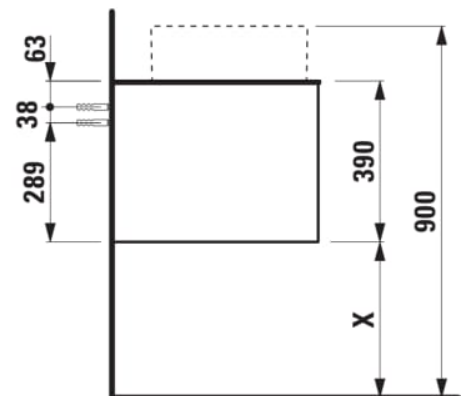

ARUN

Onderbouwkast 1205X504mm, 1 lade, cutout in het midden, met kraangat, Botticino Crema top

AFMETINGEN

Lengte	1205 mm
Breedte	505 mm
Hoogte	390 mm

KLEUR EN AFWERKING

630 Noce canaletto

Deuren en laden combinatie : 1 lade

Positie wastafel : Centraal

Type installatie : Wandhangend

Materiaal : MDF

Structuur meubelen : Lades

Netto gewicht / kg : 48,5

Systeem voor sluiten en openen : Softclose lades

TECHNISCHE TEKENINGEN

TE COMBINEREN MET

Lade-indeling

H4925920970001

ARUN