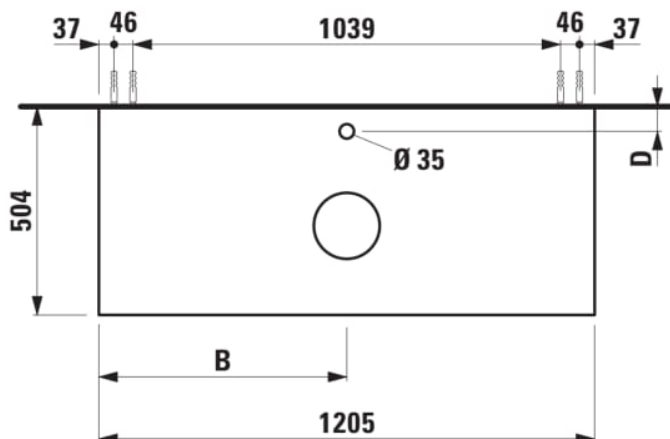

ARUN

Onderbouwkast 1205X504mm, 1 lade, cutout in het midden, met kraangat, Botticino Crema top

AFMETINGEN

Lengte	1205 mm
Breedte	505 mm
Hoogte	390 mm

KLEUR EN AFWERKING

630 Noce canaletto

Deuren en laden combinatie : 1 lade

Positie wastafel : Centraal

Type installatie : Wandhangend

Materiaal : MDF

Structuur meubelen : Lades

Netto gewicht / kg : 48,5

Systeem voor sluiten en openen : Softclose lades

TECHNISCHE TEKENINGEN

TE COMBINEREN MET

Lade-indeling

H4925920970001

ARUN