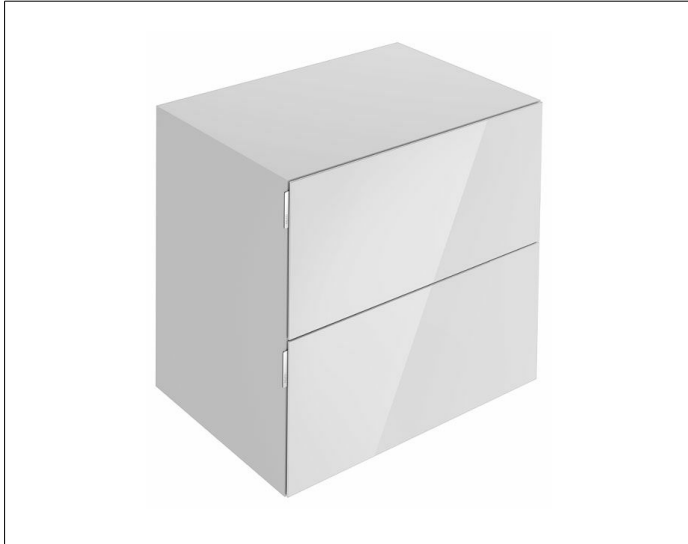

EDITION 11 ART

32542350800 Sideboard

**PRODUKT**

**ZEICHNUNG**

**OBERFLÄCHE**

manhattan / Glas manhattan

**ABMESSUNG**

800 x 700 x 490