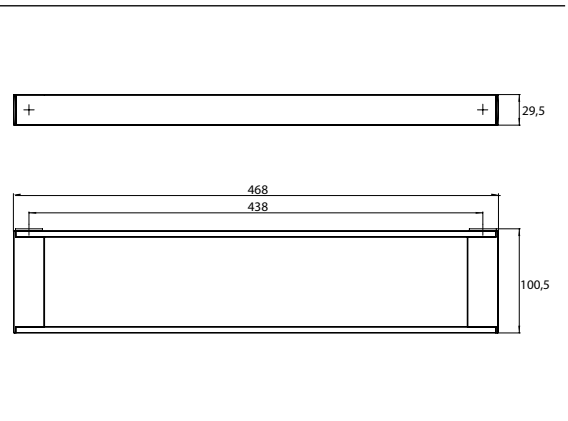

PRODUCTINFORMATIE

Reling, 468 mm chromom

Art.nr.1866 001 46