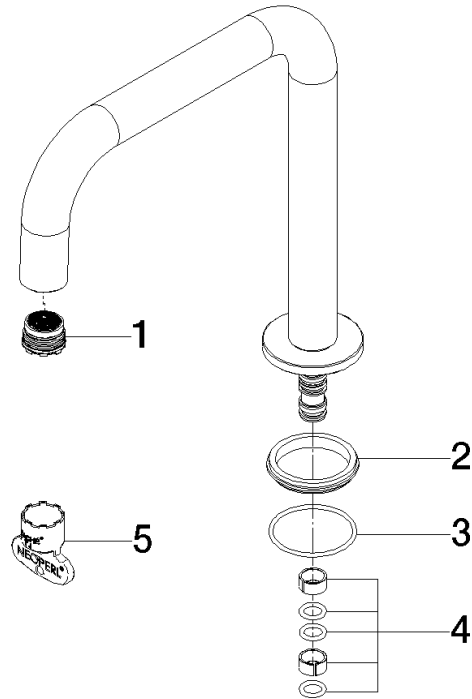

90 28 22 285 00

	Dark Chrome	90 28 22 285 00-19
	Chrome	90 28 22 285 00-00
	Brushed Platinum	90 28 22 285 00-06
	Platinum	90 28 22 285 00-08
	Durabross (23kt Gold)	90 28 22 285 00-09
	Brushed Durabross (23kt Gold)	90 28 22 285 00-28
	Matte Black	90 28 22 285 00-33
	Brushed Bronze (PVD)	90 28 22 285 00-42
	Brushed Champagne (22kt Gold)	90 28 22 285 00-46
	Champagne (22kt Gold)	90 28 22 285 00-47
	Brushed Chrome	90 28 22 285 00-93
	Brushed Dark Platinum	90 28 22 285 00-99

Spout 165 mm, 7 l/min. - Dark Chrome

SPARE PARTS

90 28 22 285 00

Spout 165 mm, 7 l/min. - Dark Chrome

SPARE PARTS

90 28 22 285 00

90 28 22 285 00

Parts for other finishes can be found here: [Chrome](#)

Spare parts list

No.	Item Number	Name	Quantity used	Delivery time
4	90 28 10 184 00 90	Seal set for spout -	1.00	14
2	90 30 11 285 00 90	Disc Ø 41 x 4,5 mm -	1.00	14
3	90 14 10 500 00 90	O-Ring EPDM 70 34,65 x 1,78 mm -	1.00	14
1	90 29 03 132 00 90	Aerator insert M18.5 x 1 -	1.00	14
5	90 30 09 023 00 90	Spanner -	1.00	14