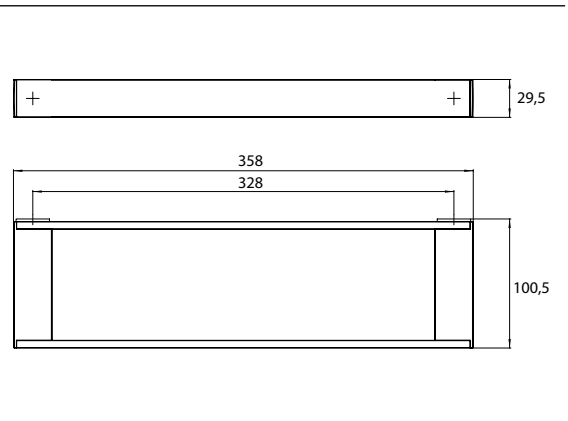

## PRODUCTINFORMATIE

Reling, 358 mm chromom

Art.nr.1866 001 36