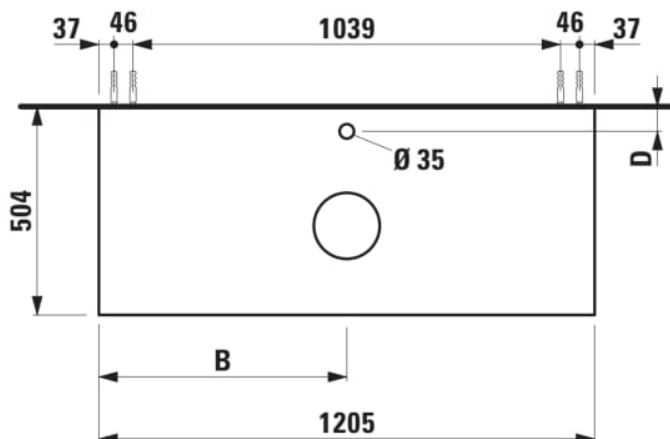

ARUN

Onderbouwkast 1205X504mm, 1 lade, cutout in het midden, met kraangat, Botticino Crema top

AFMETINGEN

Lengte	1205 mm
Breedte	505 mm
Hoogte	390 mm

KLEUR EN AFWERKING

250 Licht eiken

Deuren en laden combinatie : 1 lade

Positie wastafel : Centraal

Type installatie : Wandhangend

Materiaal : MDF

Structuur meubelen : Lades

Netto gewicht / kg : 48,5

Systeem voor sluiten en openen : Softclose lades

TECHNISCHE TEKENINGEN

TE COMBINEREN MET

Lade-indeling

H4925920970001

ARUN