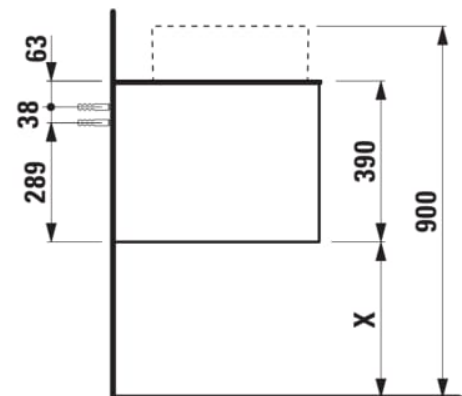

ARUN

Onderbouwkast 1205X504mm, 1 lade, cutout in het midden, met kraangat, Botticino Crema top

AFMETINGEN

Lengte	1205 mm
Breedte	505 mm
Hoogte	390 mm

KLEUR EN AFWERKING

250 Licht eiken

Deuren en laden combinatie : 1 lade

Positie wastafel : Centraal

Type installatie : Wandhangend

Materiaal : MDF

Structuur meubelen : Lades

Netto gewicht / kg : 48,5

Systeem voor sluiten en openen : Softclose lades

TECHNISCHE TEKENINGEN

TE COMBINEREN MET

Lade-indeling

H4925920970001

ARUN