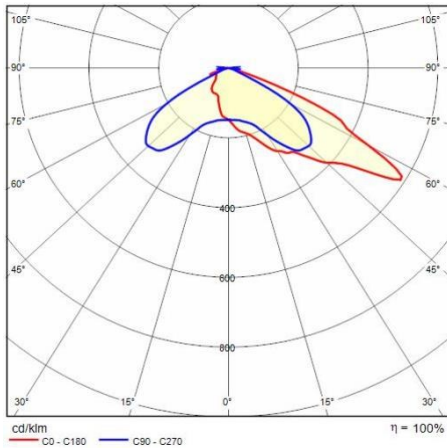

Fotometrische gegevens