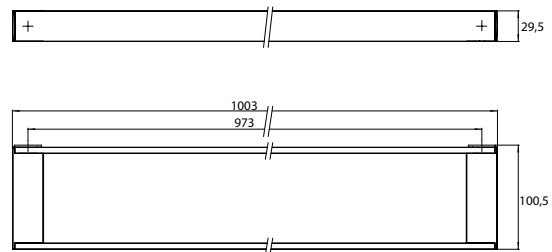

## PRODUCTINFORMATIE

Reling, 1003 mm chromom

Art.nr.1866 001 11