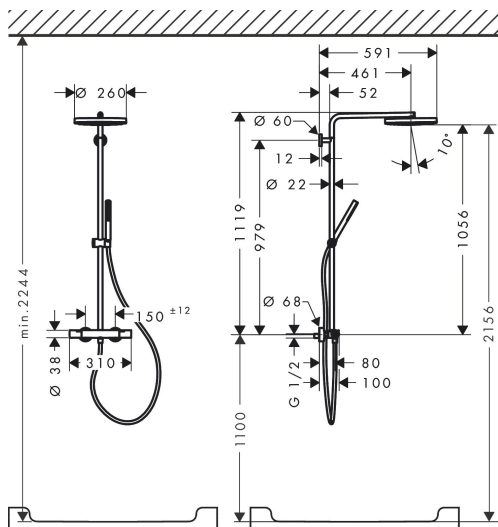

Merk	hansgrohe
Artikelnaam	Pulsify S Puro Showerpipe 260 1jet met Ecostat Fine
Art.nr.	24222140
Oppervlakte	Brushed Bronze
Netto prijs	1.208,74 EUR

Installatievoorbeelden

i Afmetingen kunnen variëren vanwege keramische toleranties die verband houden met het productieproces.