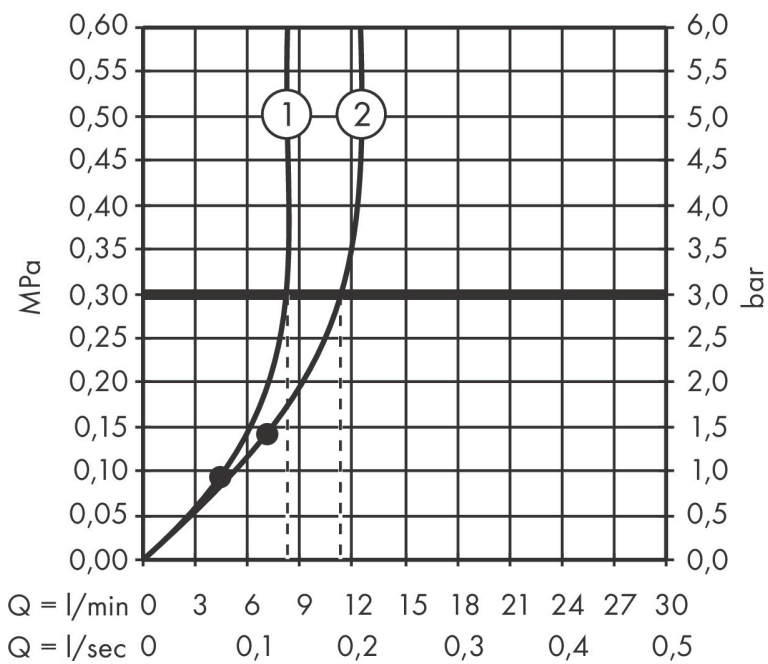

Merk hansgrohe
Artikelnaam **Pulsify S Puro** Showerpipe 260 1jet met Ecostat Fine
Art.nr. 24222140
Oppervlakte Brushed Bronze
Netto prijs 1.208,74 EUR

Stroomschema