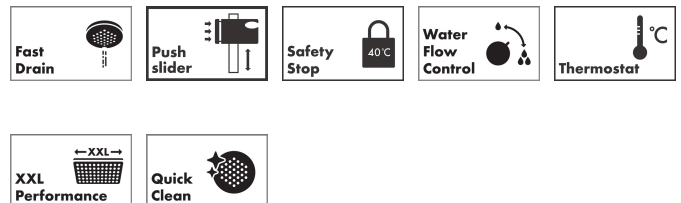

Technologie