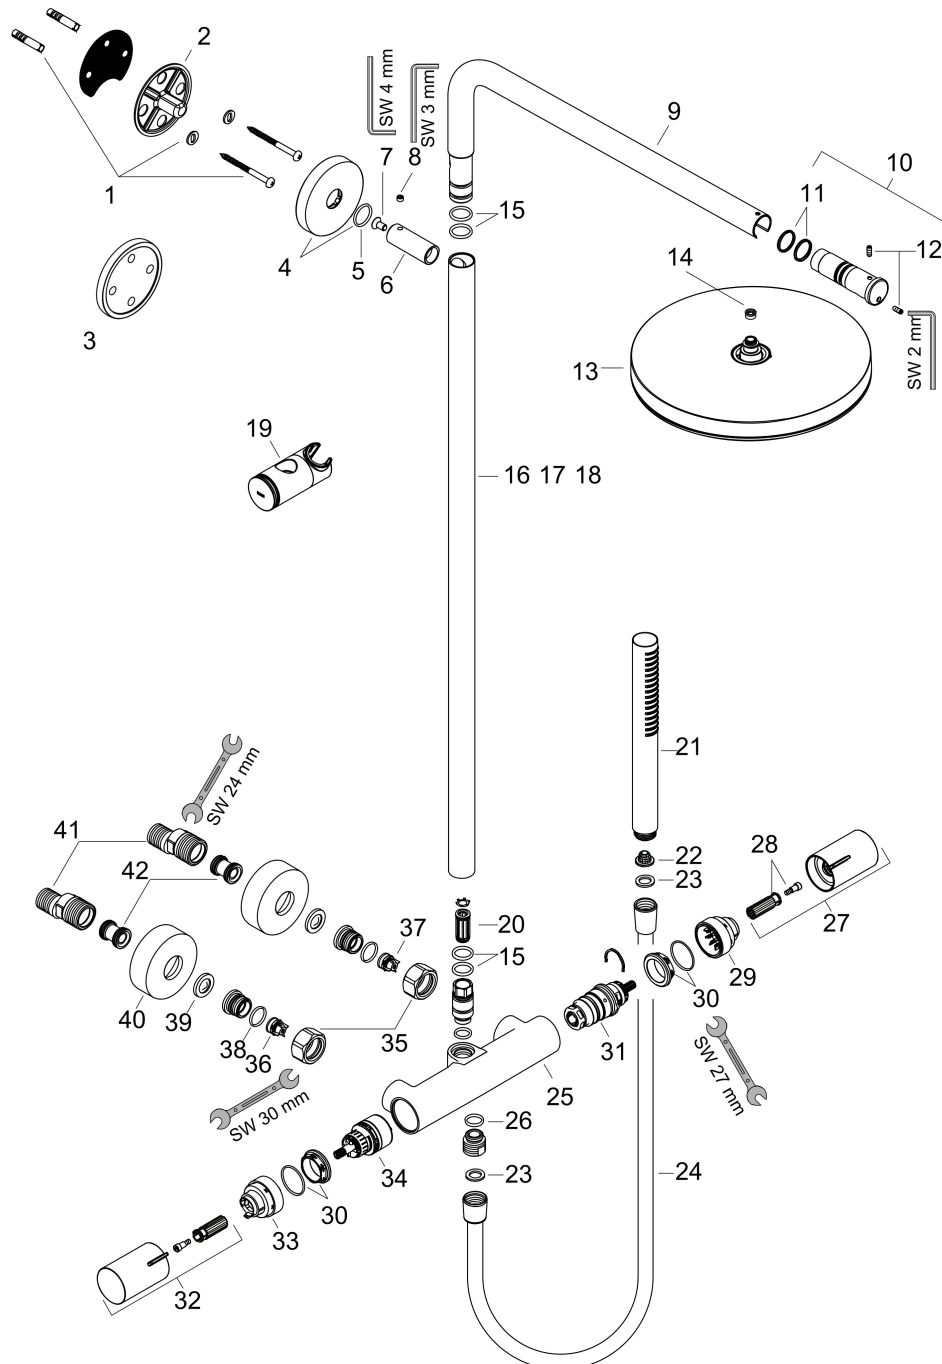

Merk hansgrohe
Artikelnaam **Pulsify S Puro** Showerpipe 260 1jet met Ecostat Fine
Art.nr. 24222140
Oppervlakte Brushed Bronze
Netto prijs 1.208,74 EUR

Explosietekening voor bouwjaar: >06/24

Merk	hansgrohe
Artikelnaam	Pulsify S Puro Showerpipe 260 1jet met Ecostat Fine
Art.nr.	24222140
Oppervlakte	Brushed Bronze
Netto prijs	1.208,74 EUR

Onderdelen voor bouwjaar: >06/24

Pos	Beschrijving	Art.nr.	Prijs
1	bevestigingsmateriaal	96179000	10,40
2	muurflans	95688000	25,70
3	opvulschijf 7 mm	95239140	19,10
4	rozet Ø 60 mm	95692140	24,90
5	O-ring 20x2,5	92602000	4,80
6	huls	92166140	49,10
7	schroef	92137000	4,80
8	inbusschroef M6x5	98447000	3,00
9	douche-arm compl.	94831140	170,60
10	adapter voor hoofddouche	85407140	96,50
11	O-ring 15x2	98163000	3,00
12	inbusschroef M4x10	97667000	3,00
13	Hoofddouche	94876140	450,60
14	doorstroombegrenzer	87874000	7,70
15	O-ring 15x2,5	98131000	3,00
16	stijgbuis 973 mm / Ø 22 mm	92468140	170,60
17	stijgbuis 1030 mm	95915140	170,60
18	stijgbuis 1400 mm	95983140	221,40
19	schuifstuk cpl.	93517140	78,00
20	slagdemper	95009000	7,70
21	Handdouche	24125140	89,05
22	zeef	92672000	4,80
23	dichting	98058000	3,00
24	doucheslang Isiflex'B 1,60 m	28276140	48,64
25	Thermostaat	85416140	
26	O-ring 14x2	98129000	3,00
27	thermostaatgreep	87707140	60,90
28	greepadapter m. schroef	95843000	7,70
29	aanslagring	95839000	16,60
30	moer	98913000	16,60
31	temperatuur regeleenheid	98282000	91,50
32	greep	87706140	49,10
33	aanslagring voor bovendeeel	95927000	25,70
34	bovendeeel met omstelling	98283000	64,30