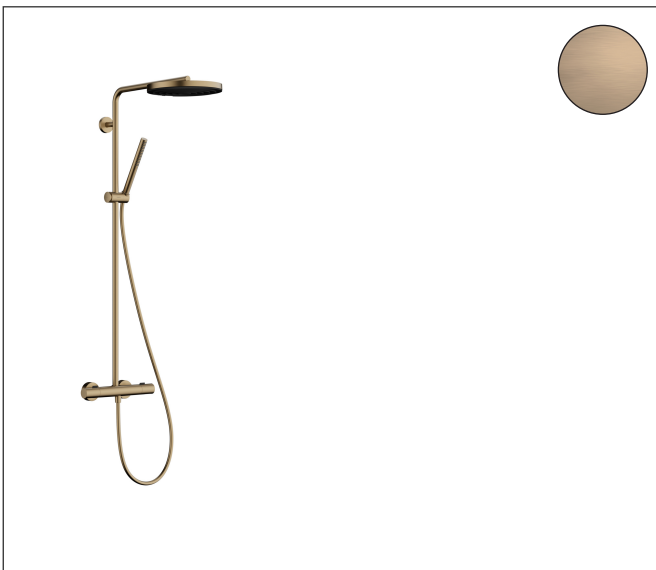

|             |  |
|-------------|--|
| Merk        | hansgrohe  |
| Artikelnaam | <b>Pulsify S Puro</b> Showerpipe 260 1jet met Ecostat Fine |
| Art.nr.     | 24222140   |
| Oppervlakte | Brushed Bronze   |
| Netto prijs | 1.208,74 EUR   |

## Product foto

## Kenmerken

- bestaat uit: hoofddouche, handdouche, douchethermostaat, douchestang, schuifstuk, doucheslang
- hoofddouche Pulsify 260 1jet
- afmeting straalplaatoppervlak hoofddouche: 260 mm
- straalsoort hoofddouche: PowderRain
- oppervlak straalplaat: grafiet
- Snelle afvoer laat de hoofddouche leeglopen wanneer deze  $10^\circ$  of meer gekanteld is.
- afneembare douchekop
- functie van: 7,6 l/min
- straalsoort handdouche: PowderRain
- maximale doorstroomhoeveelheid van handdouche bij 3 bar: 8 l/min
- maximale doorstroomhoeveelheid voor Showerpipe bij 3 bar: 11,2 l/min
- minimale bedrijfsdruk: 1 bar
- maximale bedrijfsdruk: 10 bar
- kogelgewricht: hoek hoofddouche verstelbaar
- in hoogte verstelbaar schuifstuk met vergrendelend push-schuifstuk
- schuifknop draaibaar op de buis voor links- of rechtsom draaien
- lengte douchearm hoofddouche: 460 mm
- draaibare douchearm
- thermostaat Ecostat Fine