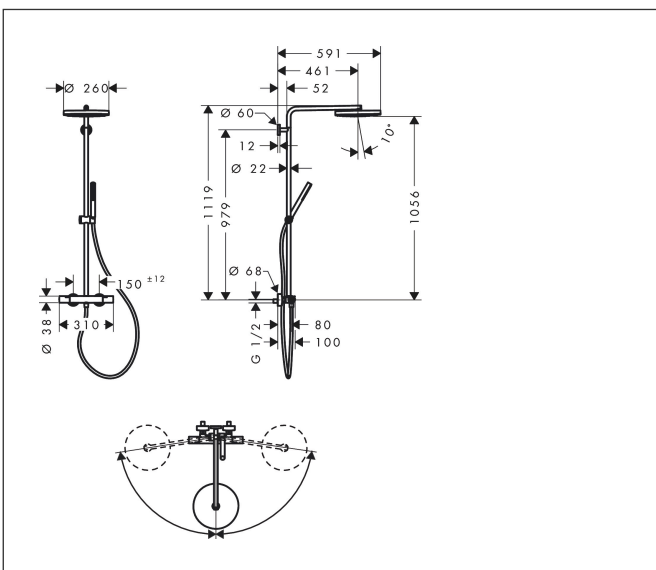

|             |  |
|-------------|--|
| Merk        | hansgrohe  |
| Artikelnaam | <b>Pulsify S Puro</b> Showerpipe 260 1jet met Ecostat Fine |
| Art.nr.     | 24222140   |
| Oppervlakte | Brushed Bronze   |
| Netto prijs | 1.208,74 EUR   |

## Maat tekeningen

## Kenmerken

- bestaat uit: hoofddouche, handdouche, douchethermostaat, douchestang, schuifstuk, doucheslang
- hoofddouche Pulsify 260 1jet
- afmeting straalplaatoppervlak hoofddouche: 260 mm
- straalsoort hoofddouche: PowderRain
- oppervlak straalplaat: grafiet
- Snelle afvoer laat de hoofddouche leeglopen wanneer deze  $10^\circ$  of meer gekanteld is.
- afneembare douchekop
- functie van: 7,6 l/min
- straalsoort handdouche: PowderRain
- maximale doorstroomhoeveelheid van handdouche bij 3 bar: 8 l/min
- maximale doorstroomhoeveelheid voor Showerpipe bij 3 bar: 11,2 l/min
- minimale bedrijfsdruk: 1 bar
- maximale bedrijfsdruk: 10 bar
- kogelgewricht: hoek hoofddouche verstelbaar
- in hoogte verstelbaar schuifstuk met vergrendelend push-schuifstuk
- schuifknop draaibaar op de buis voor links- of rechtsom draaien
- lengte douchearm hoofddouche: 460 mm
- draaibare douchearm
- thermostaat Ecostat Fine