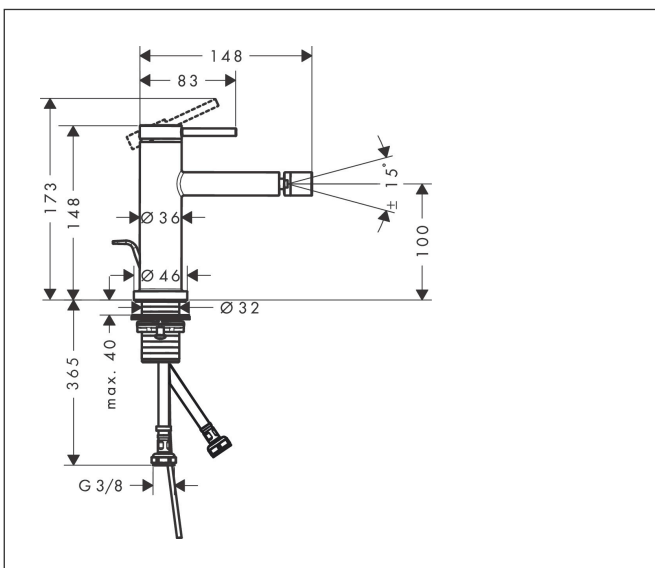

Merk hansgrohe
 Artikelnaam **Tecturis S** Ééngreeps bidetkraan met pop-up afvoer
 Art.nr. 73201700
 Oppervlakte Mat wit
 Netto prijs 268,24 EUR

Product foto

Kenmerken

- ééngreeps bidetmengkraan, afvoergarnituur
- voorsprong uitloop 148 mm
- uitloophoogte: 100 mm
- straalsoort: laminaire straal
- maximale doorstroomhoeveelheid bij 3 bar: 5 l/min
- keramisch kardoes
- temperatuurbegrenzing instelbaar
- pop-up afvoergarnituur G 1 1/4
- EU taxonomie: max 6l/min - draagt substantieel bij aan duurzaamheid

Maat tekeningen

Technologie

Merk hansgrohe
 Artikelnaam **Tecturis S** Ééngreeps bidetkraan met pop-up afvoer
 Art.nr. 73201700
 Oppervlakte Mat wit
 Netto prijs 268,24 EUR

Stroomschema

Merk	hansgrohe
Artikelnaam	Tecturis S Ééngreeps bidetkraan met pop-up afvoer
Art.nr.	73201700
Oppervlakte	Mat wit
Netto prijs	268,24 EUR

Explosietekening voor bouwjaar: >06/23

Merk	hansgrohe
Artikelnaam	Tecturis S Eéngreeps bidetkraan met pop-up afvoer
Art.nr.	73201700
Oppervlakte	Mat wit
Netto prijs	268,24 EUR

Onderdelen voor bouwjaar: >06/23

Pos	Beschrijving	Art.nr.	Prijs
1	greep	94985700	60,90
2	greepstop	93735700	7,70
3	inbusschroef M5x5	98446000	3,00
4	rozet	94987700	24,90
5	moer	94989000	7,70
6	O-ring 28x1,5	98421000	3,00
7	O-ring 25x1,5	98146000	4,80
8	O-ring 29x2	98391000	3,00
9	kardoes compl.	93760000	78,40
10	dichting	93383000	10,40
11	kardoesadapter	95975000	7,70
12	O-ring 23x2	98398000	3,00
13	kogelgewricht	97362700	49,10
14	perlator laminar M16x1 (7 l/min)	97360700	49,10
15	vlakdichting	98749000	4,80
16	schachtbevestigingsset compl. (Ø 32)	13961000	20,40
17	aansluitslang 600 mm M8x0,75 G3/8	96556000	20,40
18	O-ring 6,6x1,6	93019000	3,00
19	trekstang	96657700	15,60
a	afvoergarnituur	94139700	137,30