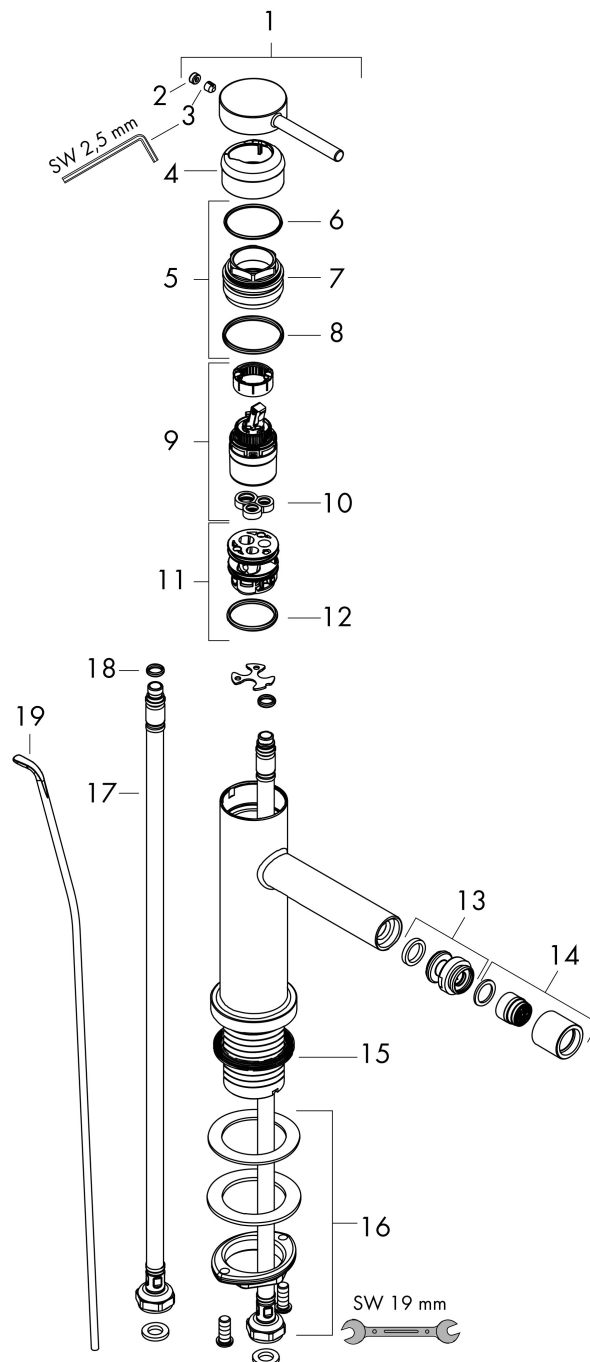

Merk hansgrohe
 Artikelnaam **Tecturis S** Ééngreeps bidetkraan met pop-up afvoer
 Art.nr. 73201700
 Oppervlakte Mat wit
 Netto prijs 268,24 EUR

Product foto

Kenmerken

- ééngreeps bidetmengkraan, afvoergarnituur
- voorsprong uitloop 148 mm
- uitloophoogte: 100 mm
- straalsoort: laminaire straal
- maximale doorstroomhoeveelheid bij 3 bar: 5 l/min
- keramisch kardoes
- temperatuurbegrenzing instelbaar
- pop-up afvoergarnituur G 1 1/4
- EU taxonomie: max 6l/min - draagt substantieel bij aan duurzaamheid

Maat tekeningen

Technologie

Merk hansgrohe
 Artikelnaam **Tecturis S** Ééngreeps bidetkraan met pop-up afvoer
 Art.nr. 73201700
 Oppervlakte Mat wit
 Netto prijs 268,24 EUR

Stroomschema

Merk	hansgrohe
Artikelnaam	Tecturis S Ééngreeps bidetkraan met pop-up afvoer
Art.nr.	73201700
Oppervlakte	Mat wit
Netto prijs	268,24 EUR

Explosietekening voor bouwjaar: >06/23

Merk	hansgrohe
Artikelnaam	Tecturis S Eéngreeps bidetkraan met pop-up afvoer
Art.nr.	73201700
Oppervlakte	Mat wit
Netto prijs	268,24 EUR

Onderdelen voor bouwjaar: >06/23

Pos	Beschrijving	Art.nr.	Prijs
1	greep	94985700	60,90
2	greepstop	93735700	7,70
3	inbusschroef M5x5	98446000	3,00
4	rozet	94987700	24,90
5	moer	94989000	7,70
6	O-ring 28x1,5	98421000	3,00
7	O-ring 25x1,5	98146000	4,80
8	O-ring 29x2	98391000	3,00
9	kardoes compl.	93760000	78,40
10	dichting	93383000	10,40
11	kardoesadapter	95975000	7,70
12	O-ring 23x2	98398000	3,00
13	kogelgewricht	97362700	49,10
14	perlator laminar M16x1 (7 l/min)	97360700	49,10
15	vlakdichting	98749000	4,80
16	schachtbevestigingsset compl. (Ø 32)	13961000	20,40
17	aansluitslang 600 mm M8x0,75 G3/8	96556000	20,40
18	O-ring 6,6x1,6	93019000	3,00
19	trekstang	96657700	15,60
a	afvoergarnituur	94139700	137,30